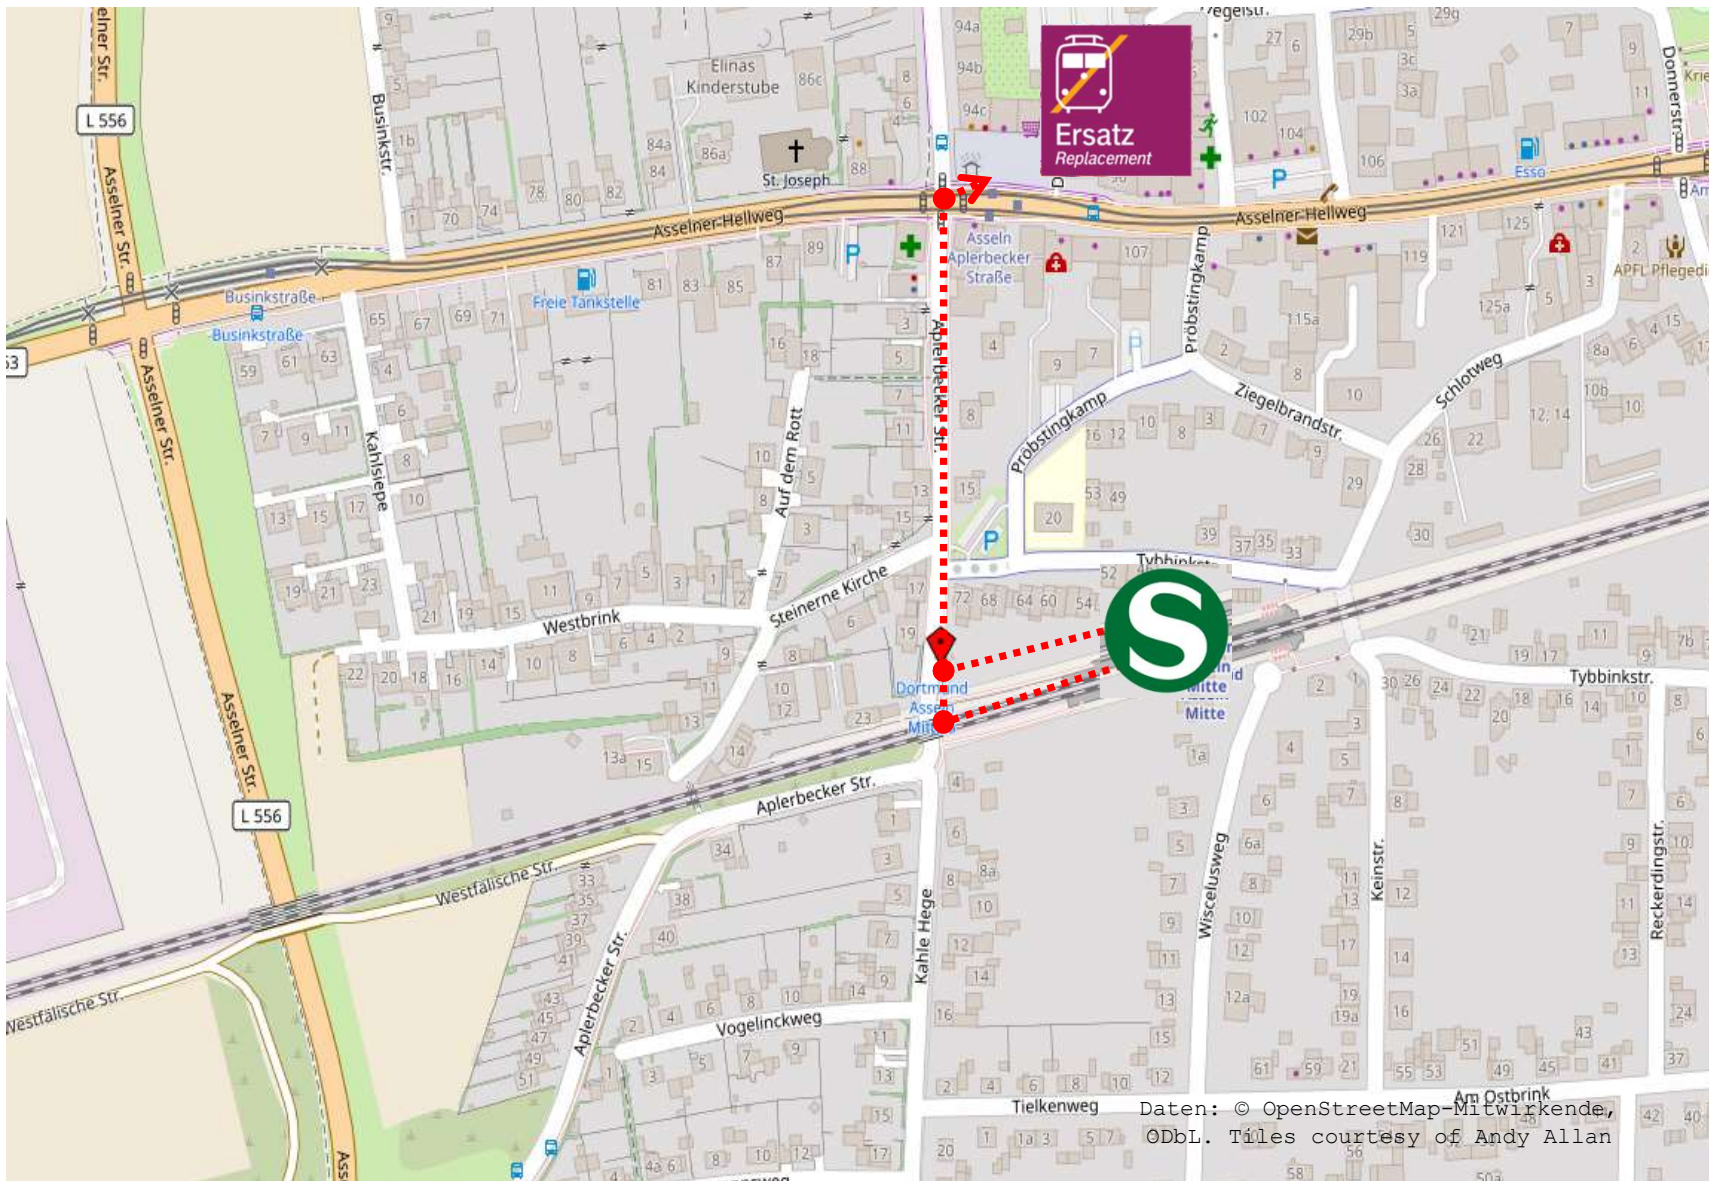

Schienerersatzverkehr

Dortmund-Asseln Mitte – Haltestelle Asseln, Aplerbecker Str. (gültig bis vsl. 14.04.2025, 04:00 Uhr)

Achtung Bauarbeiten
Aufgrund von
Straßenbauarbeiten muss die
Ersatzhaltestelle Asseln Mitte
bis vsl. zum 14.04.2025 an
den Asselner Hellweg verlegt
werden.

Legende:

----- Fußweg zum Halteplatz
für den Schienenersatzverkehr

Ihre Informationsmöglichkeiten:

Internet:
zuginfo.nrw

Bauhotline DB Regio NRW:
0202 515 62 515