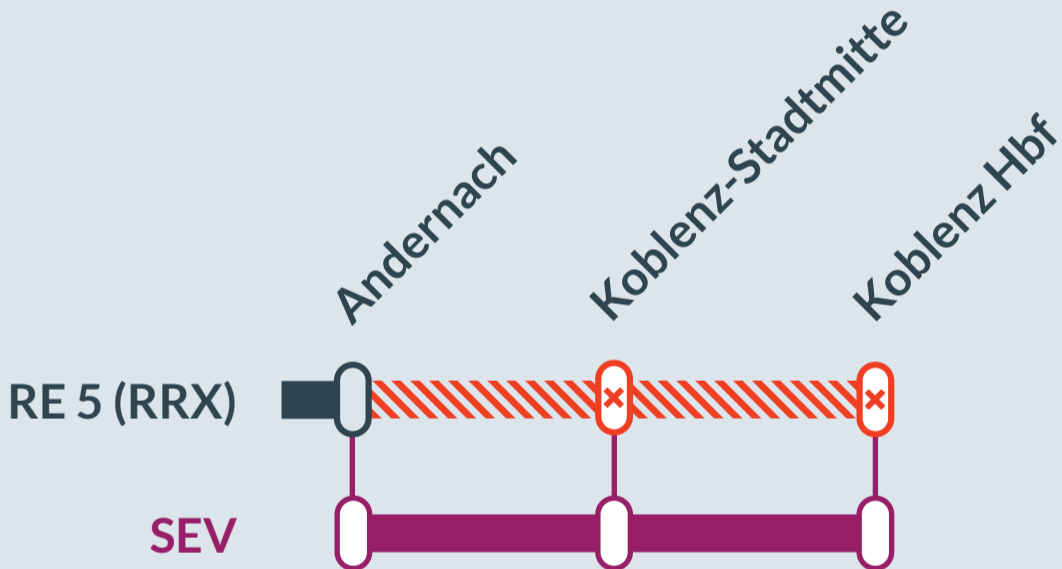

Baustellenbedingte Einschränkung:

RE 5 (RRX)

Wesel ↔ Koblenz Hbf

von
Fr, 28.03.2025
21:00 Uhr

bis
Sa, 05.04.2025
23:59 Uhr

Brückenarbeiten zwischen:
Weißenthurm und **Andernach**

Ausfall zwischen:
Andernach und **Koblenz Hbf**

- betroffene Linie
- Ausfall auf der Linie
- Ersatzverkehr mit Bussen (SEV)

Finden Sie Ihren Ersatzverkehr und Ihre Reisealternativen:

Ersatz Replacement

☎ 0221 13 999 444
📱 www.zuginfo.nrw

zuginfo.nrw ist ein Serviceangebot für Kunden im Regionalverkehr in Nordrhein-Westfalen.