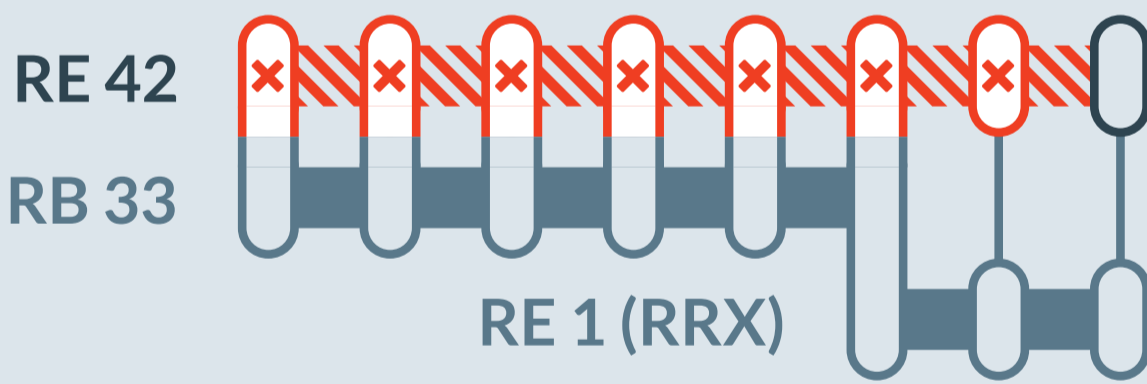

### Mönchengladbach Hbf → Münster Hbf

Mo, 21.04.2025 zwischen 20:00 Uhr und 21:20 Uhr

Ausfall eines Zuges in Fahrtrichtung Münster zwischen:  
**Mönchengladbach Hbf und Essen Hbf**

Mönchengladbach Hbf  
Viersen  
Krefeld Hbf  
Krefeld-Uerdingen  
Rheinhausen  
Duisburg Hbf  
Mülheim (Ruhr) Hbf  
Essen Hbf