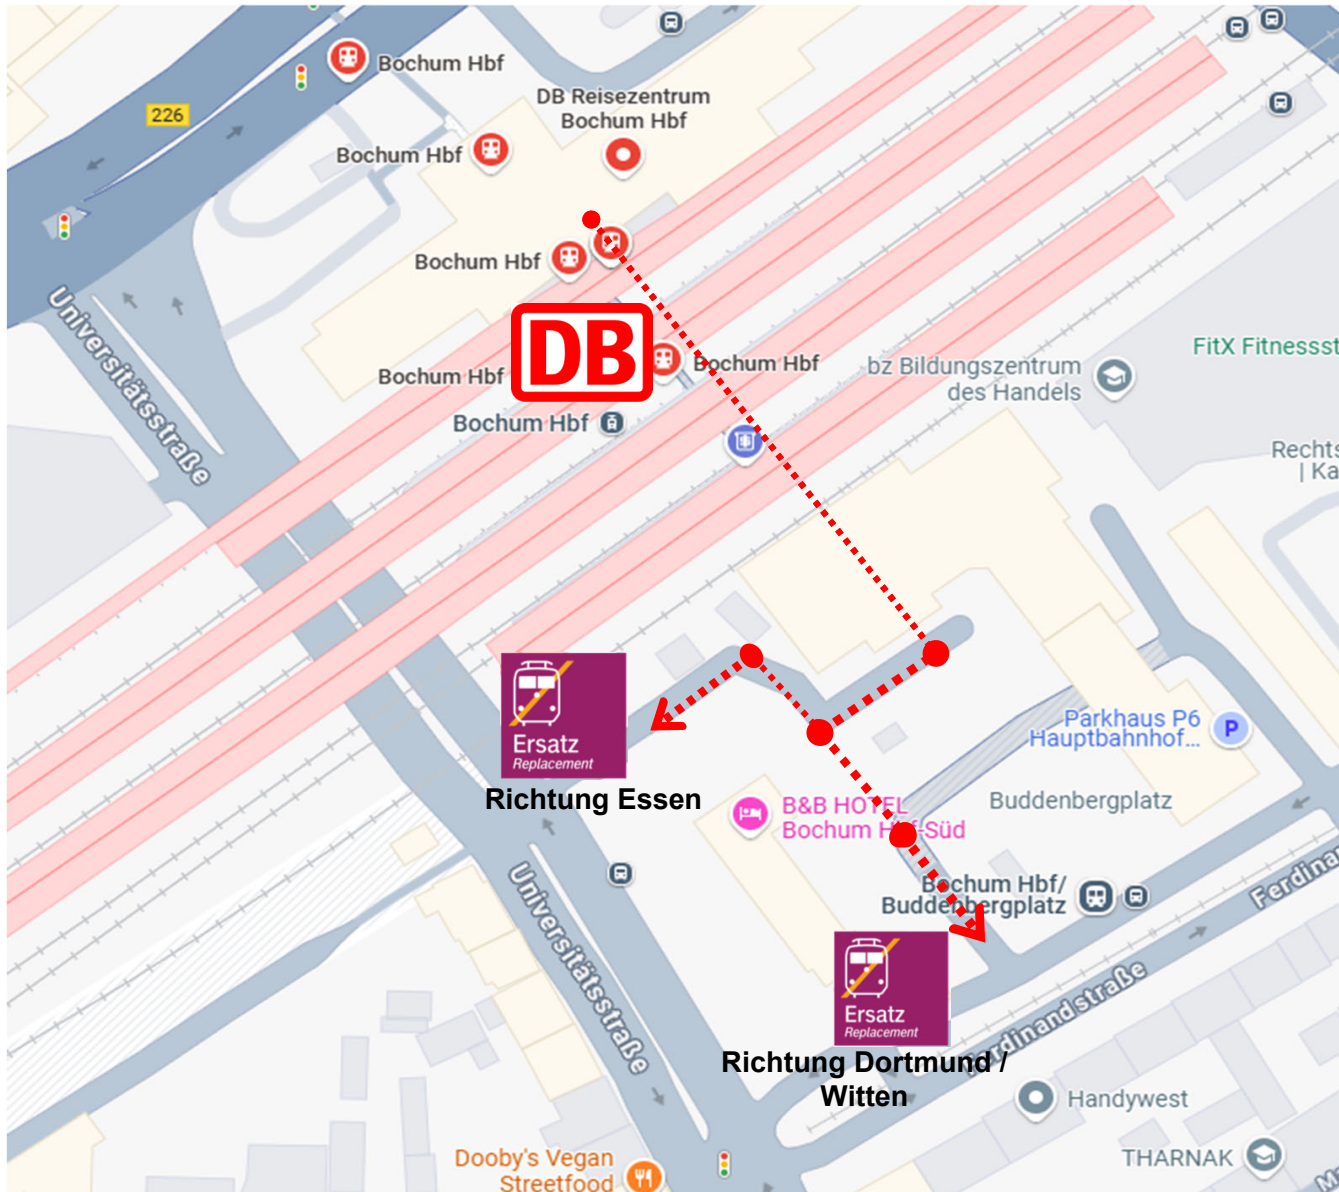

# Schienerersatzverkehr

## Bochum Hbf – Haltestelle Buddenbergplatz + Universitätsstr.

Richtung Dortmund / Witten  
Buddenbergplatz/Ferdinandstraße

Richtung Essen  
Universitätsstraße

### Legende:

..... Fußweg zum Halteplatz  
für den Schienenersatzverkehr