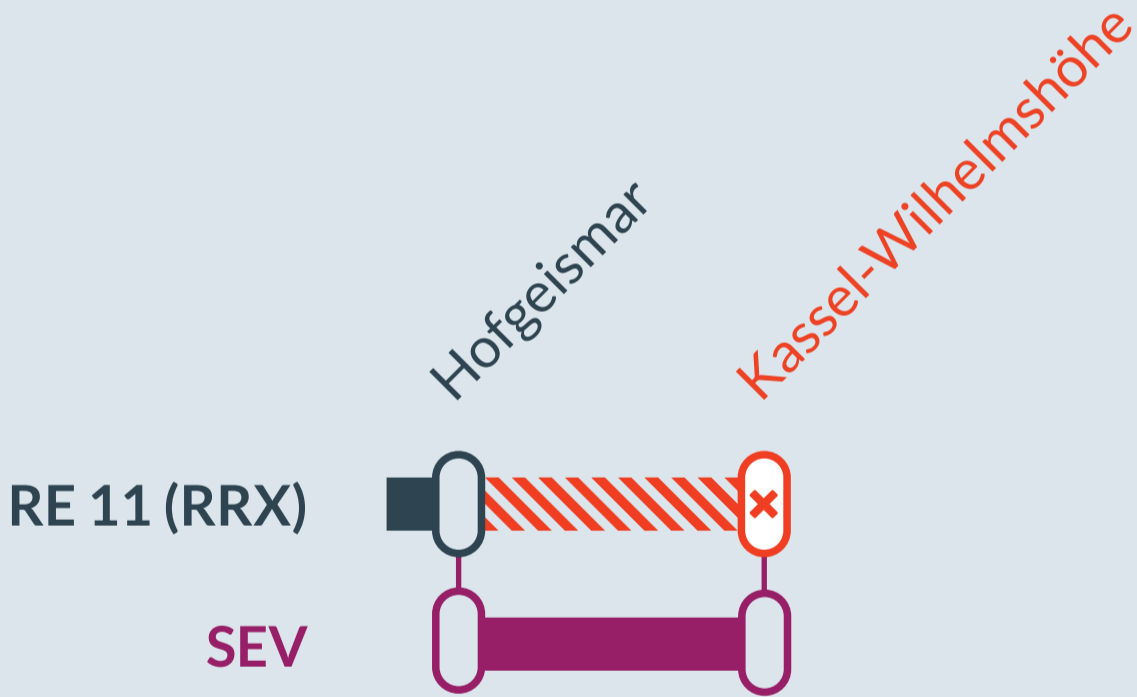

Baustellenbedingte Einschränkung:

RE 11 (RRX)

Düsseldorf Hbf ↔ Kassel-Wilhelmshöhe

von
Mi, 19.02.2025
19:00 Uhr

bis
Do, 20.02.2025
00:30 Uhr

Bauarbeiten zwischen:
Kassel und **Vellmar**

Haltausfälle in:
Kassel-Wilhelmshöhe

 Bitte prüfen Sie Ihre Verbindung in der Reiseauskunft.

Ausfall auf der Linie

Ersatzverkehr mit Bussen (SEV)

Ersatz
Replacement

Finden Sie Ihren
Ersatzverkehr
und Ihre Reise-
alternativen: