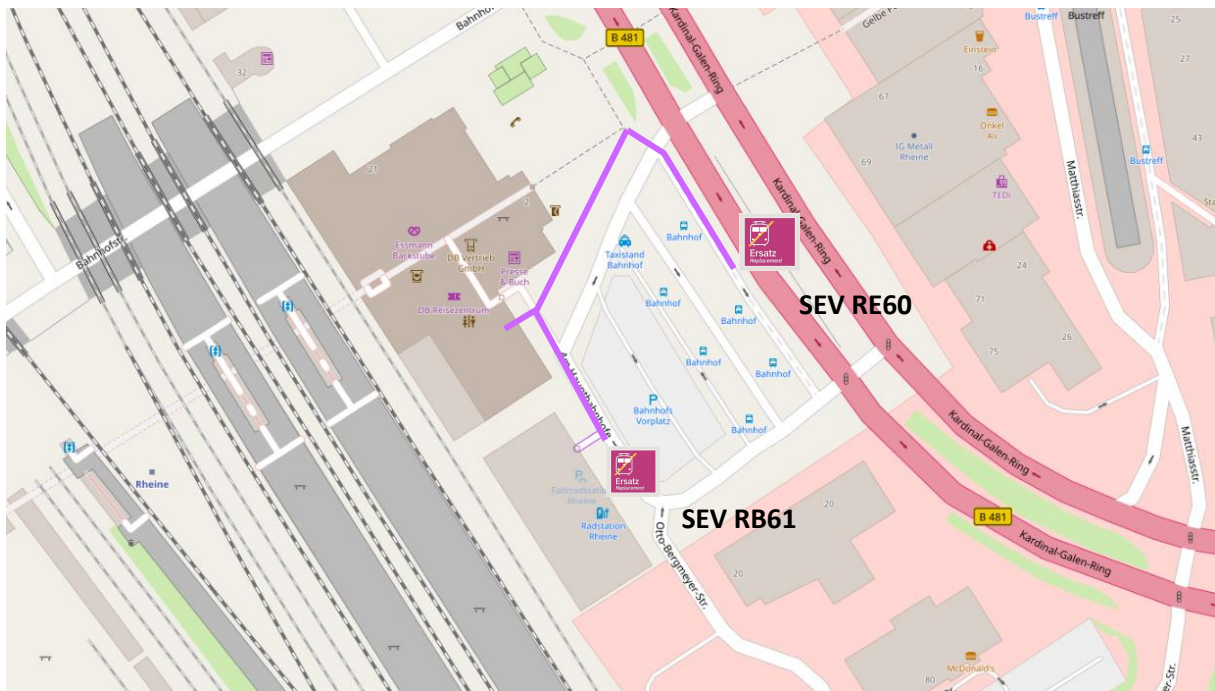

Umgebungsplan – Rheine

SEV RB61

Die Ersatzhaltestelle befindet sich direkt neben dem Bahnhofsgebäude in Höhe der Radstation

SEV RE60

Die Ersatzhaltestelle befindet sich an der Bushaltestelle am Kardinal-Galen-Ring.