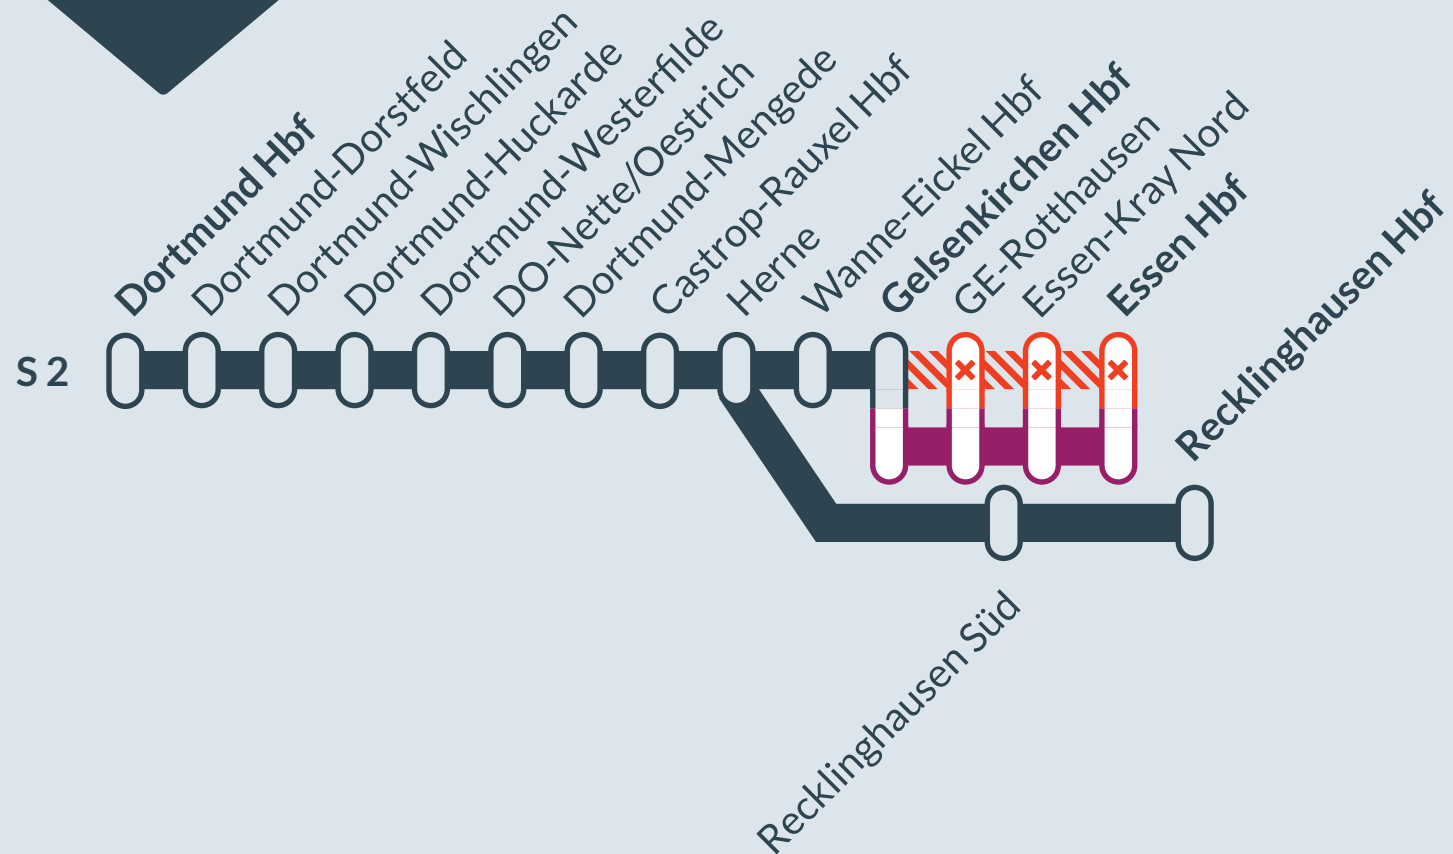

## Dortmund Hbf ↔ Recklinghausen Hbf/Eszen Hbf

In den Nächten

**Di, 04.03./Mi, 05.03.2025 bis Fr, 07.03./Sa, 08.03.2025**  
jeweils zwischen **20:30 Uhr** und **05:30 Uhr**

**Zugausfälle mit Ersatzverkehr (Busse) zwischen:**  
**Gelsenkirchen Hbf und Essen Hbf**

### Baustellenbedingte Einschränkung:

## Dortmund Hbf ↔ Duisburg Hbf

In der Nacht

**Do, 06.03./Fr, 07.03.2025**  
zwischen **20:30 Uhr** und **05:30 Uhr**

**Zugausfälle mit Ersatzverkehr (Busse) zwischen:**  
**Gelsenkirchen Hbf und Duisburg Hbf**