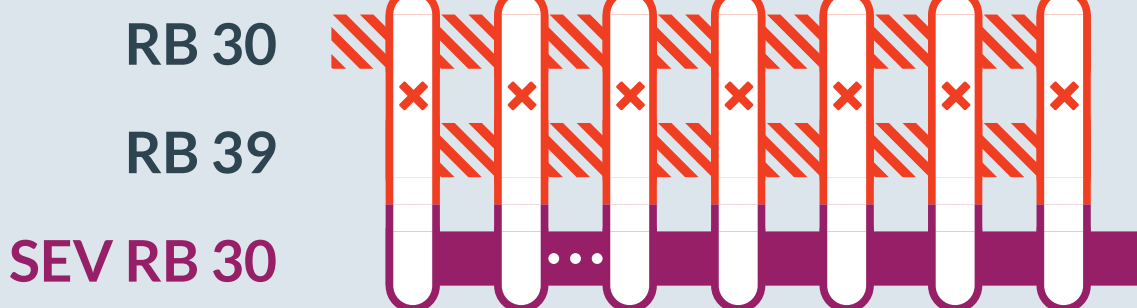

Ausfall auf der Linie
 Ersatzverkehr mit Bussen (SEV)

Finden Sie Ihren Ersatzverkehr und Ihre Reisealternativen:

Ersatz Replacement

☎ 0202 515 62 515 (Ortstarif)
📱 www.zuginfo.nrw

zuginfo.nrw ist ein Serviceangebot für Kunden im Regionalverkehr in Nordrhein-Westfalen.