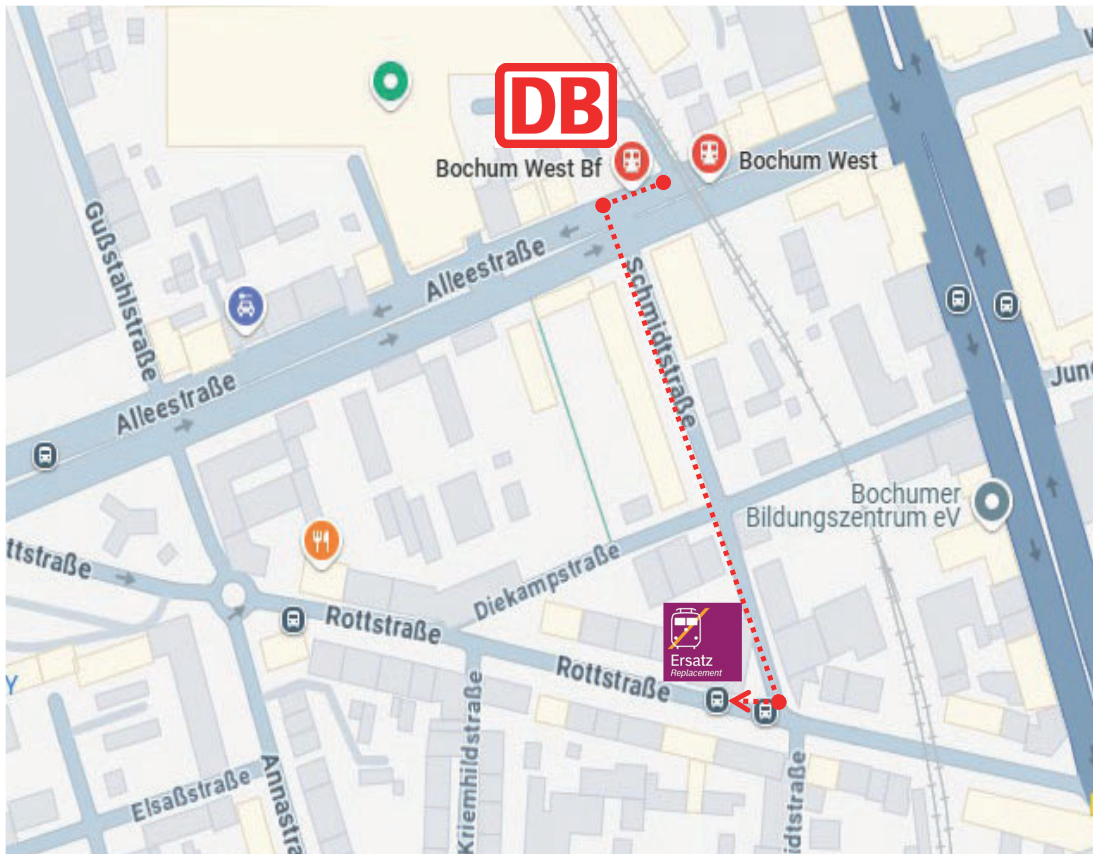

# Schienerersatzverkehr

## Bochum West – Haltestelle Schmidtstraße

**Legende:** Fußweg zum Halteplatz für den Schienerersatzverkehr