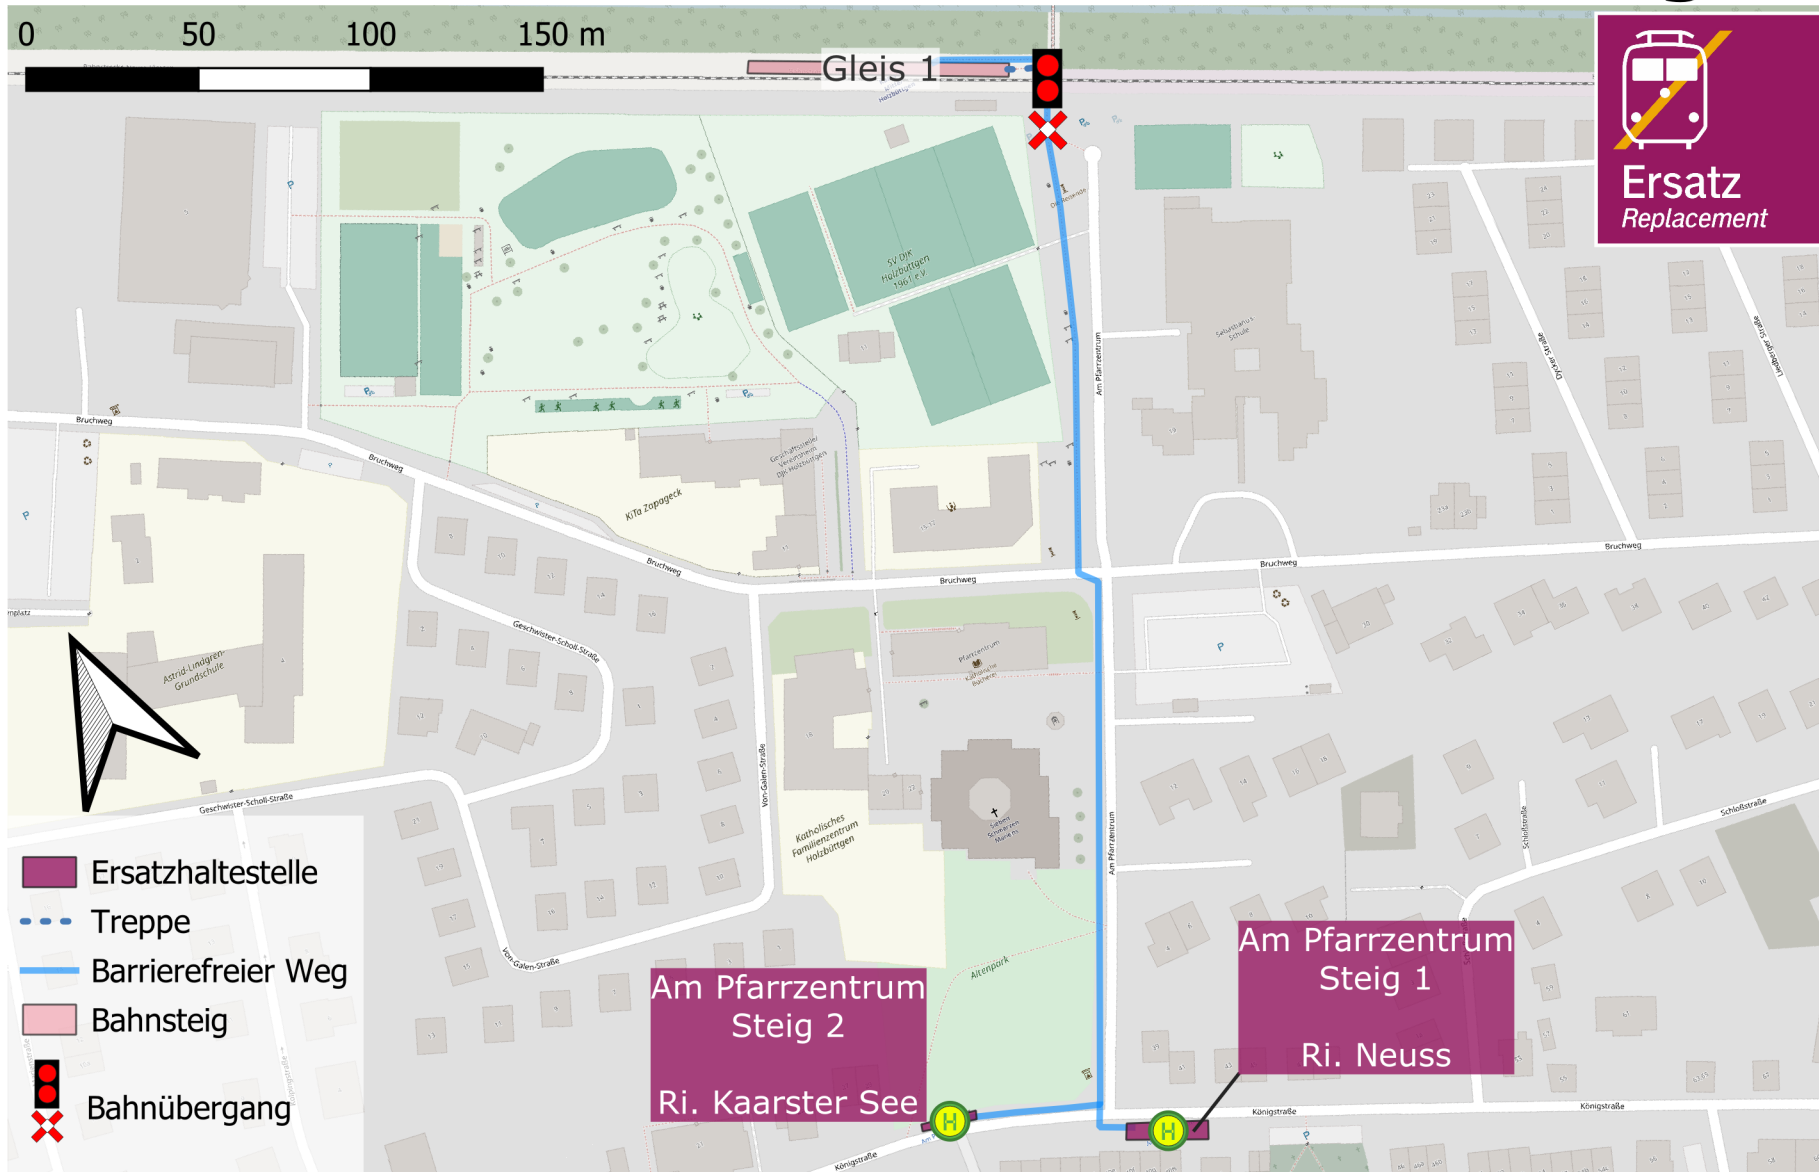

Umgebungsplan

Kaarst Mitte / Holzbüttgen

Wegeföhrung zur Ersatzhaltestelle:

Richtung
Kaarster See

Richtung
Neuss