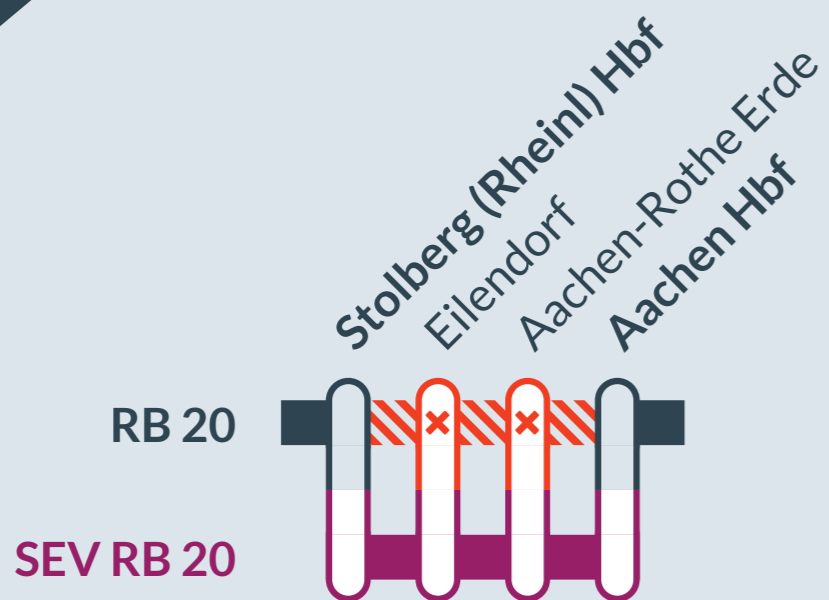

bis
Mo, 24.02.2025
06:00 Uhr

von
Fr, 28.02.2025
17:00 Uhr

bis
Mo, 03.03.2025
06:00 Uhr

Zugausfälle zwischen:
Düren / Stolberg Rathaus und Stolberg (Rheinl) Hbf

- betroffene Linie
- Ausfall auf der Linie
- Ersatzverkehr mit Bussen (SEV)
- Alternative Verbindungen