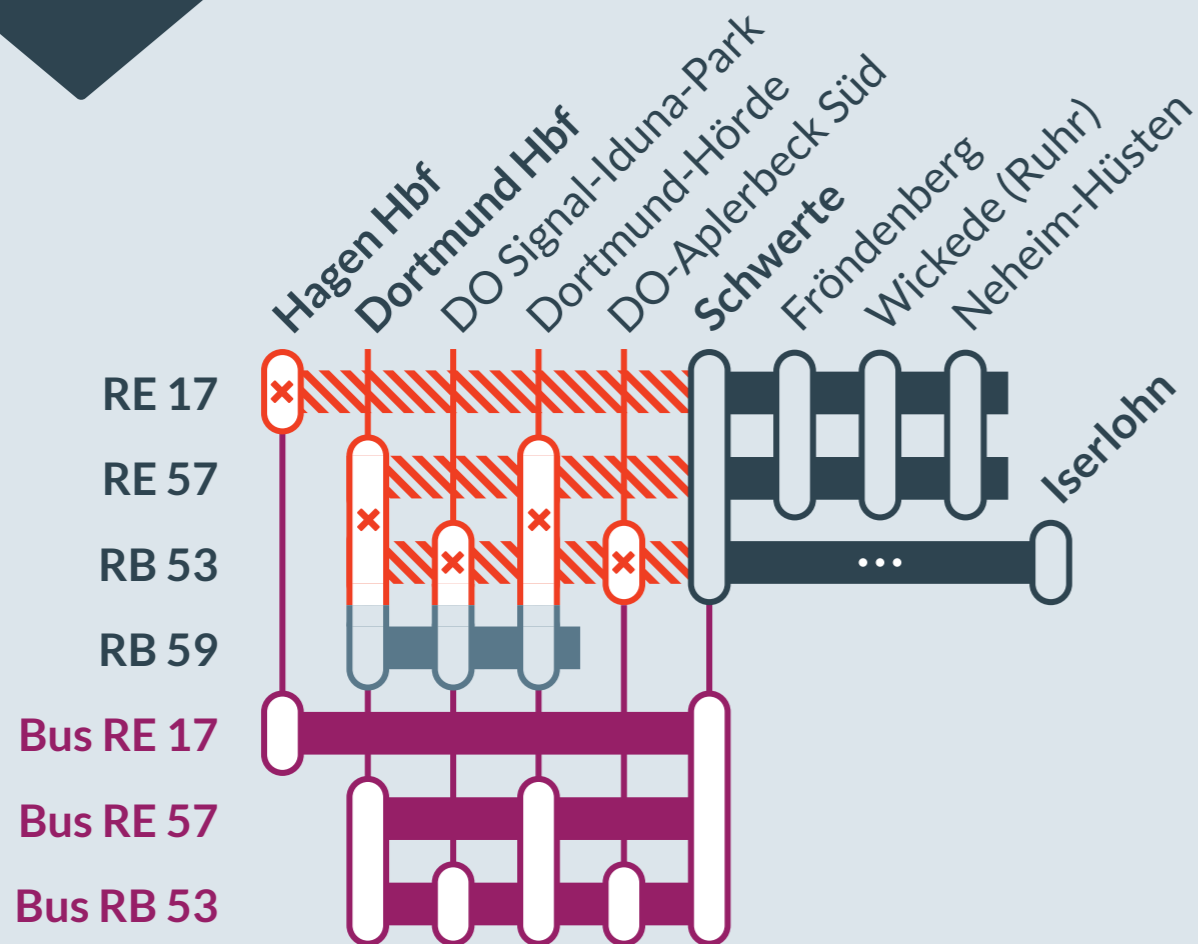

# RE 17, RE 57, RB 53

Hagen Hbf ↔ Brilon Stadt (RE 17)  
Dortmund Hbf ↔ Warburg / Winterberg (RE 57)  
Dortmund Hbf ↔ Iserlohn (RB 53)

Fr, 07.02.2025 (21 Uhr) bis Fr, 21.02.2025 (21 Uhr) nur RE 17  
Fr, 14.02.2025 (6 Uhr) bis Fr, 21.02.2025 (6 Uhr) RE 57 und RB 53

Zugausfälle mit Ersatzverkehr (Busse) zwischen:  
Hagen Hbf (RE 17) / Dortmund Hbf (RE 57, RB 53) und Schwerte

### Baustellenbedingte Einschränkung:

# RE 7, RE 13

Rheine ↔ Krefeld Hbf (RE 7)  
Hamm (Westf) Hbf ↔ Venlo (RE 13)

von Fr, 07.02.2025 21:00 Uhr bis Fr, 21.02.2025 21:00 Uhr

Zugausfälle mit Ersatzverkehr (Busse) zwischen:  
Unna und Hagen Hbf (RE 7) sowie zwischen Hamm (Westf) Hbf und Hagen Hbf (RE 13)