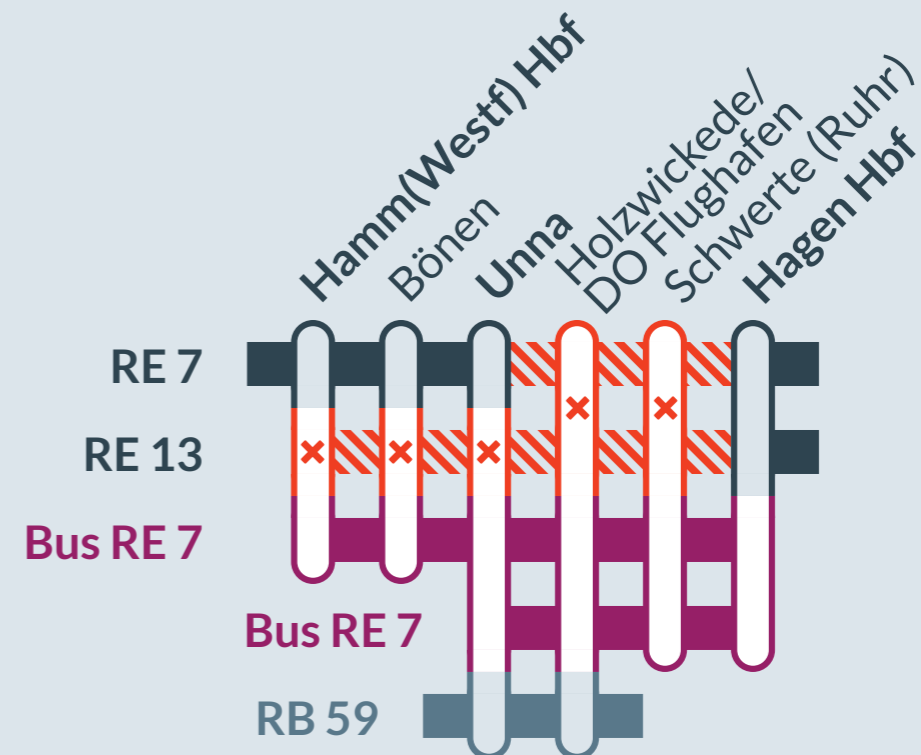

# RE 17, RE 57, RB 53

Hagen Hbf ↔ Brilon Stadt (RE 17)  
Dortmund Hbf ↔ Warburg / Winterberg (RE 57)  
Dortmund Hbf ↔ Iserlohn (RB 53)

Fr, 07.02.2025 (21 Uhr) bis Fr, 21.02.2025 (21 Uhr) nur RE 17  
Fr, 14.02.2025 (6 Uhr) bis Fr, 21.02.2025 (6 Uhr) RE 57 und RB 53

Zugausfälle mit Ersatzverkehr (Busse) zwischen:  
Hagen Hbf (RE 17) / Dortmund Hbf (RE 57, RB 53) und Schwerte

### Baustellenbedingte Einschränkung:

# RE 7, RE 13

Rheine ↔ Krefeld Hbf (RE 7)  
Hamm (Westf) Hbf ↔ Venlo (RE 13)

von Fr, 07.02.2025 21:00 Uhr bis Fr, 21.02.2025 21:00 Uhr

Zugausfälle mit Ersatzverkehr (Busse) zwischen:  
Unna und Hagen Hbf (RE 7) sowie zwischen Hamm (Westf) Hbf und Hagen Hbf (RE 13)