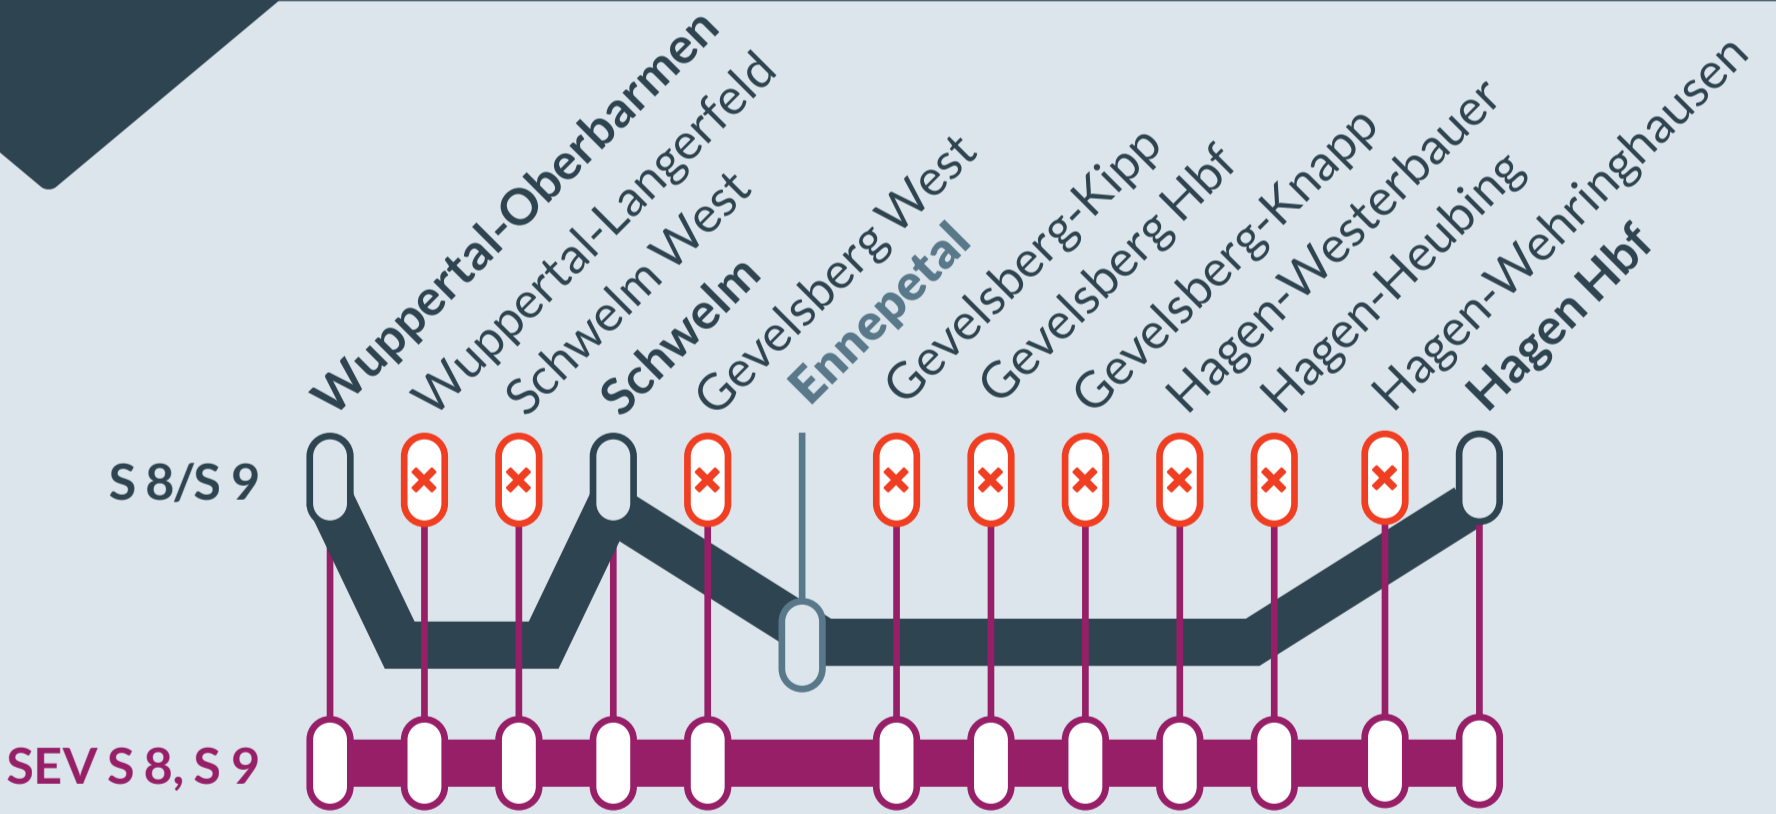

Baustellenbedingte Einschränkung:

S 8, S 9

Mönchengladbach Hbf ↔ Hagen Hbf

Haltern/Recklinghausen Hbf ↔ Hagen Hbf

Richtung Hagen Hbf:
So, 19./Mo, 20.01.2025

zwischen
22:45 Uhr und 04:45 Uhr

Alle Richtungen:
Mo, 20./Di, 21.01.2025

20:45 Uhr und 05:15 Uhr

Richtung Mönchengladbach Hbf und Recklinghausen Hbf:

Di, 21./Mi, 22.01.2025

23:15 Uhr und 05:15 Uhr

Mi, 22./Do, 23.01.2025

23:15 Uhr und 05:15 Uhr

Haltausfälle mit Ersatzverkehr (Busse) zwischen:

Wuppertal-Oberbarmen und Schwelm, sowie zwischen Schwelm und Hagen Hbf

Zusatzhalt in:
Ennepetal

- Ersatzverkehr mit Bussen (SEV)
- betroffene Linie
- Umleitung auf der Linie

 Finden Sie Ihren Ersatzverkehr und Ihre Reisealternativen: