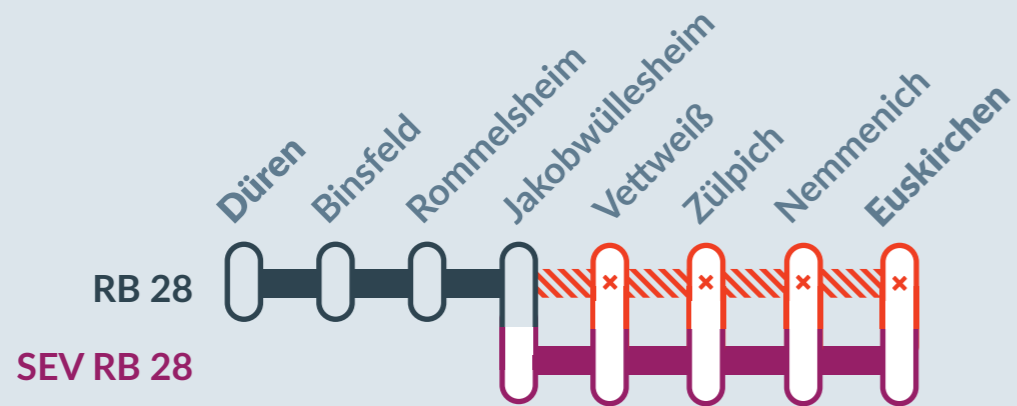

Baustellenbedingte Einschränkung:

RB 28

Düren ↔ Euskirchen

von
Mo, 20.01.2025
Betriebsbeginn

bis
So, 09.02.2025
Betriebsschluss

Zugausfälle mit Ersatzverkehr (Busse) zwischen:
Jakobwüllesheim und Euskirchen

Baustellenbedingte Einschränkung:

RB 28

Düren ↔ Euskirchen

von
Mo, 10.02.2025
Betriebsbeginn

bis
So, 16.03.2025
Betriebsschluss

Zugausfälle mit Ersatzverkehr (Busse) zwischen:
Vettweiß und Euskirchen

0800 223 5546
(kostenfrei)
www.zuginfo.nrw

zuginfo.nrw ist ein Serviceangebot für Kunden
im Regionalverkehr in Nordrhein-Westfalen.

Ausfall auf der Linie

Ersatzverkehr mit Bussen (SEV)

Betroffene Linie

Ersatz
Replacement

Finden Sie Ihren
Ersatzverkehr
und Ihre Reise-
alternativen: