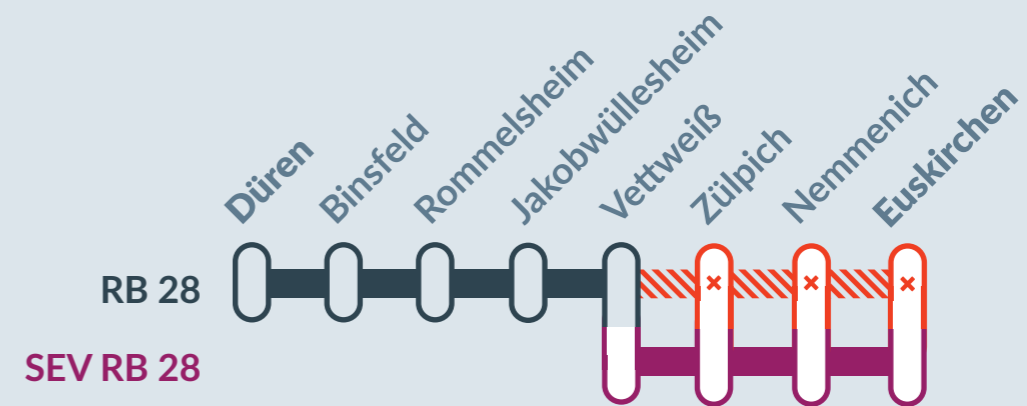

Baustellenbedingte Einschränkung:

RB 28

Düren ↔ Euskirchen

von
Mo, 20.01.2025
Betriebsbeginn

bis
So, 09.02.2025
Betriebsschluss

Zugausfälle mit Ersatzverkehr (Busse) zwischen:
Jakobwüllesheim und Euskirchen

Baustellenbedingte Einschränkung:

RB 28

Düren ↔ Euskirchen

von
Mo, 10.02.2025
Betriebsbeginn

bis
So, 16.03.2025
Betriebsschluss

Zugausfälle mit Ersatzverkehr (Busse) zwischen:
Vettweiß und Euskirchen

0800 223 5546
(kostenfrei)
www.zuginfo.nrw

zuginfo.nrw ist ein Serviceangebot für Kunden
im Regionalverkehr in Nordrhein-Westfalen.

Ausfall auf der Linie

Ersatzverkehr mit Bussen (SEV)

Betroffene Linie

Ersatz
Replacement

Finden Sie Ihren
Ersatzverkehr
und Ihre Reise-
alternativen: