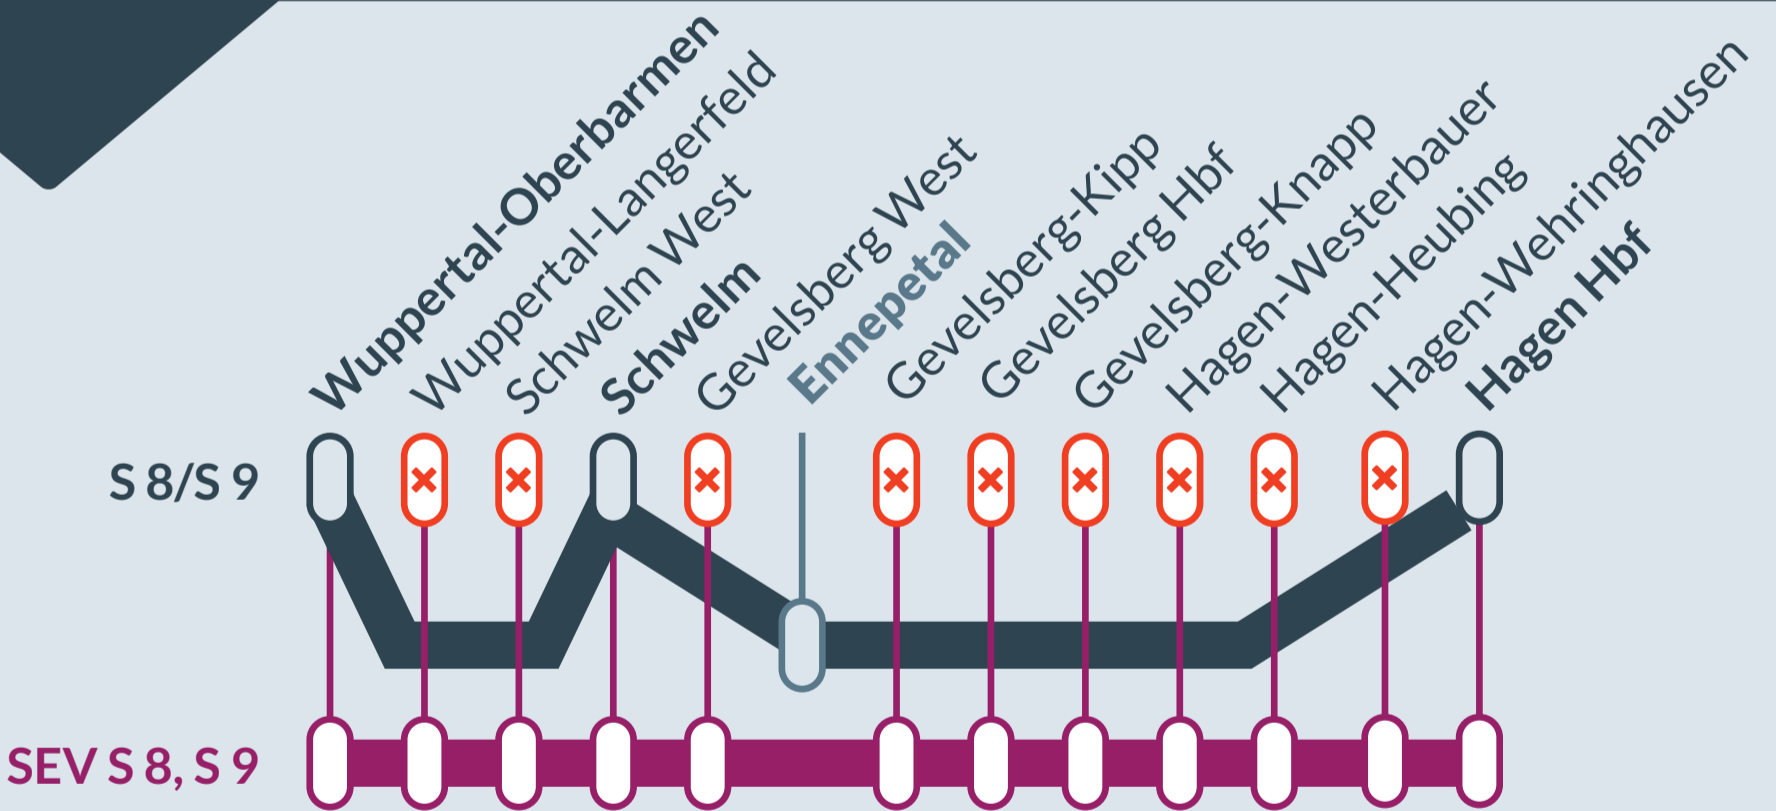

Baustellenbedingte Einschränkung:

S 8, S 9

Mönchengladbach Hbf ↔ Hagen Hbf

Haltern/Recklinghausen Hbf ↔ Hagen Hbf

Richtung Hagen Hbf:
So, 19./Mo, 20.01.2025

zwischen
22:45 Uhr und 04:45 Uhr

Alle Richtungen:
Mo, 20./Di, 21.01.2025

20:45 Uhr und 05:15 Uhr

Richtung Mönchengladbach Hbf und Recklinghausen Hbf:
Mi, 22./Do, 23.01.2025

23:15 Uhr und 05:15 Uhr

Haltausfälle mit Ersatzverkehr (Busse) zwischen:

Wuppertal-Oberbarmen und Schwelm, sowie zwischen Schwelm und Hagen Hbf

Zusatzhalt in:
Ennepetal

-  Ersatzverkehr mit Bussen (SEV)
-  betroffene Linie
-  Umleitung auf der Linie

Finden Sie Ihren Ersatzverkehr und Ihre Reisealternativen:

☎ 0202 515 62 515
(Ortstarif)
📱 www.zuginfo.nrw