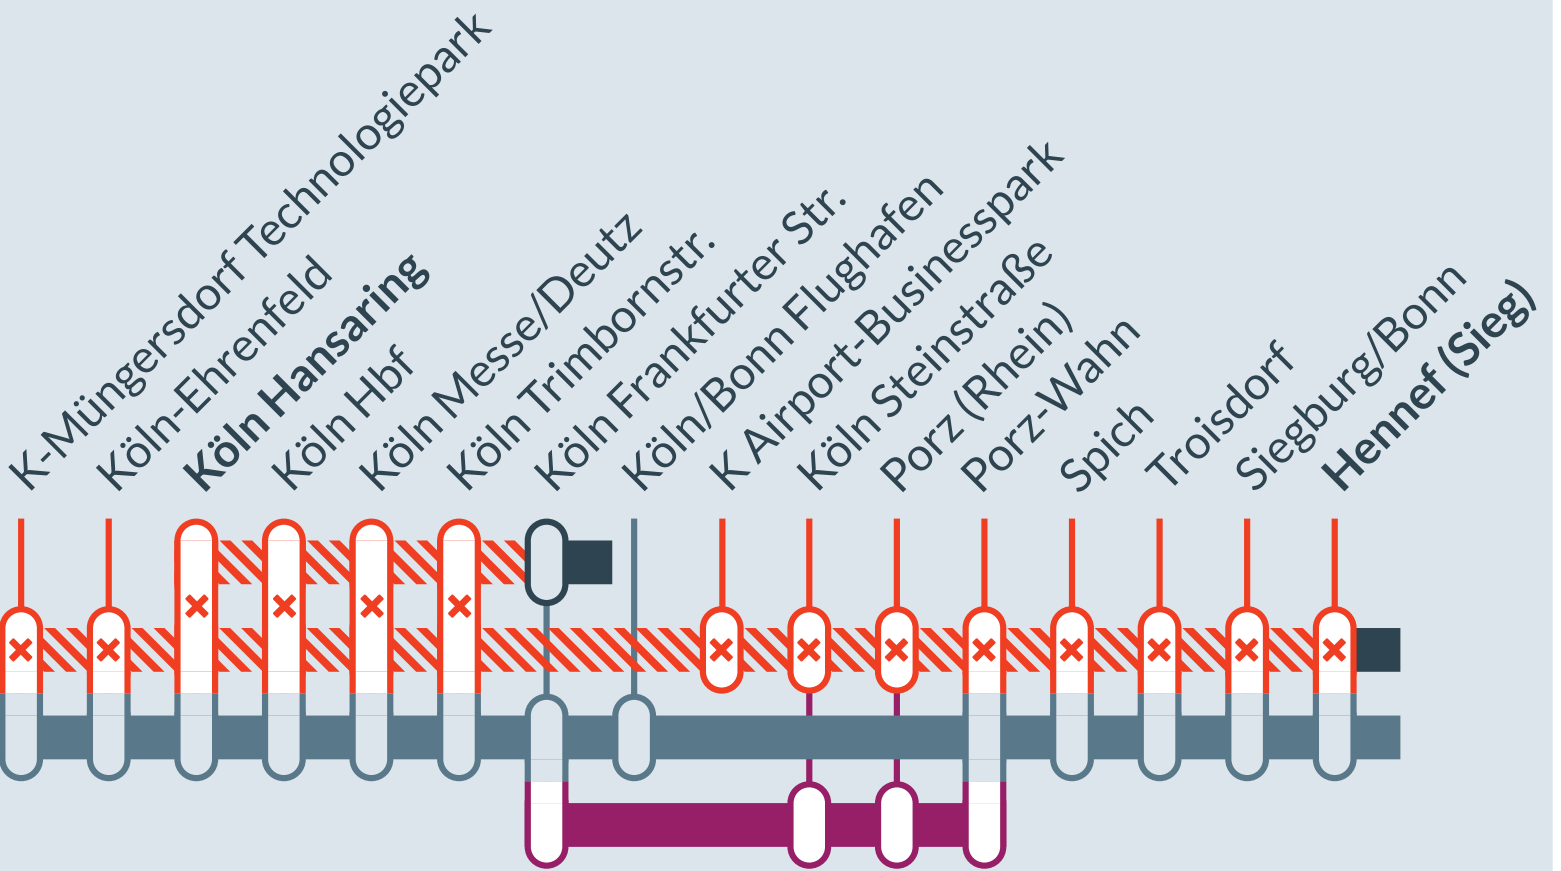

Baustellenbedingte Einschränkung:

RB 25, S 12

Köln Hansaring ↔ Lüdenscheid

Köln-Müngersdorf Technl./-Ehrenfeld ↔ Au (Sieg)

von
Fr, 03.01.2025
20:50 Uhr

bis
Fr, 10.01.2025
05:00 Uhr

jeweils von 20:50 Uhr bis 05:00 Uhr

Zugausfälle zwischen:

Köln Hansaring und **Köln Frankfurter Str. (RB 25)**

Köln-Müngersdorf Technl. / Köln-Ehrenfeld und **Hennef (S 12)**

Die Züge der Linie S 12 mit Start/Ziel Blankenberg fallen von/bis Blankenberg aus.

- betroffene Linie
- Ausfall auf der Linie
- alternative Verbindungen
- Ersatzverkehr mit Bussen (SEV)

Ersatz
Replacement

Finden Sie Ihren **Ersatzverkehr** und Ihre **Reisealternativen:**

☎ 0202 515 62 515
(Ortstarif)