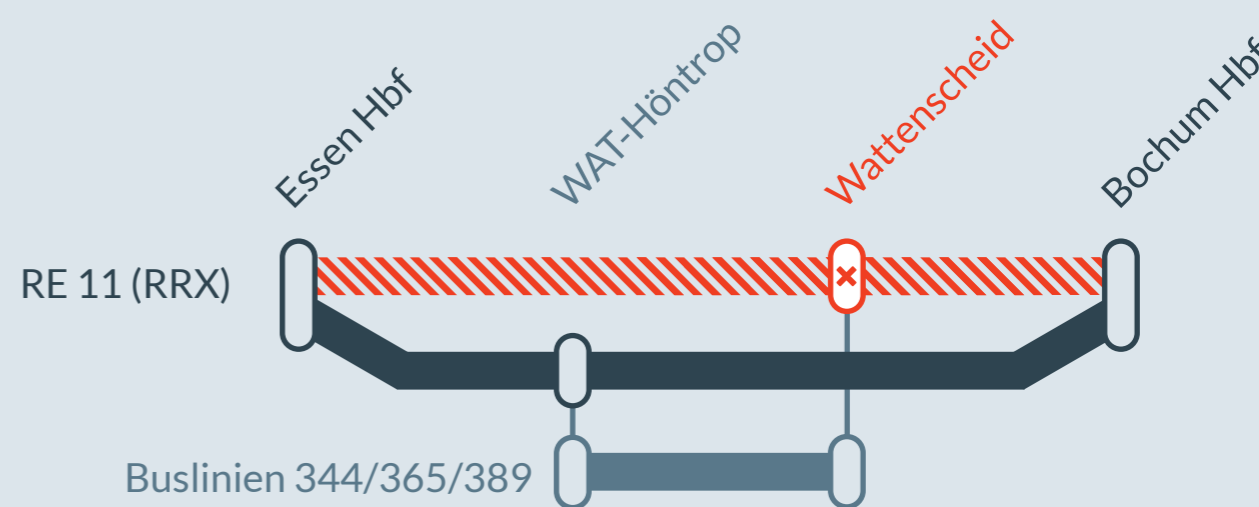

Haltausfälle in:  
**Wattenscheid**

In der Nacht vom **16./17.12.24** ist nur die **Fahrtrichtung Hamm** von der Umleitung betroffen.

In der Nacht vom **17./18.12.24** ist nur die **Fahrtrichtung Aachen** von der Umleitung betroffen.

Bitte beachten Sie, dass der SEV nur außerhalb der Betriebszeiten der Alternativverbindungen fährt und prüfen Ihre Verbindung in der Reiseauskunft.

Von der Umleitung sind nur die Fahrten **16.12.24 20:36 Uhr** ab Düsseldorf Hbf und **17.12.24 19:03 Uhr** ab Kassel-Wilhelmshöhe betroffen.