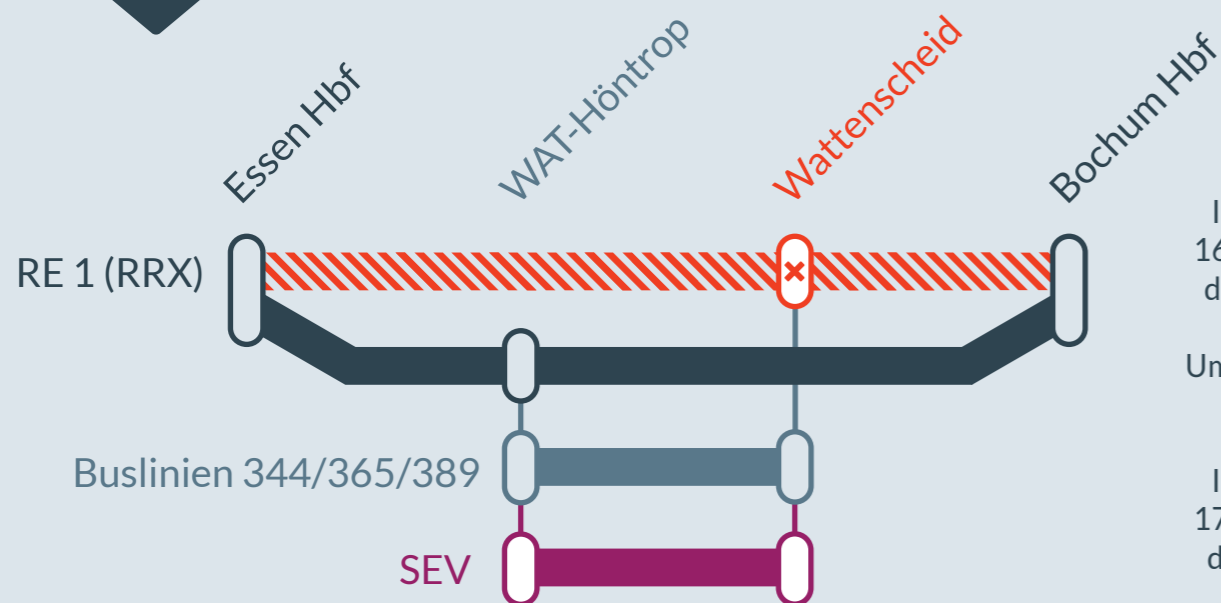

### Baustellenbedingte Einschränkung:

## RE 11 (RRX)

Düsseldorf Hbf ↔ Kassel-Wilhelmshöhe

**16.12.2024** zwischen **21:10 Uhr** und **22:10 Uhr**  
**17.12.2024** zwischen **21:00 Uhr** und **22:10 Uhr**

Umleitung zwischen:  
**Essen Hbf** und **Bochum Hbf**

Haltausfälle in:  
**Wattenscheid**

In der Nacht vom **16./17.12.24** ist nur die **Fahrtrichtung Hamm** von der Umleitung betroffen.

In der Nacht vom **17./18.12.24** ist nur die **Fahrtrichtung Aachen** von der Umleitung betroffen.

Bitte beachten Sie, dass der SEV nur außerhalb der Betriebszeiten der Alternativverbindungen fährt und prüfen Ihre Verbindung in der Reiseauskunft.

Von der Umleitung sind nur die Fahrten **16.12.24 20:36 Uhr** ab Düsseldorf Hbf und **17.12.24 19:03 Uhr** ab Kassel-Wilhelmshöhe betroffen.