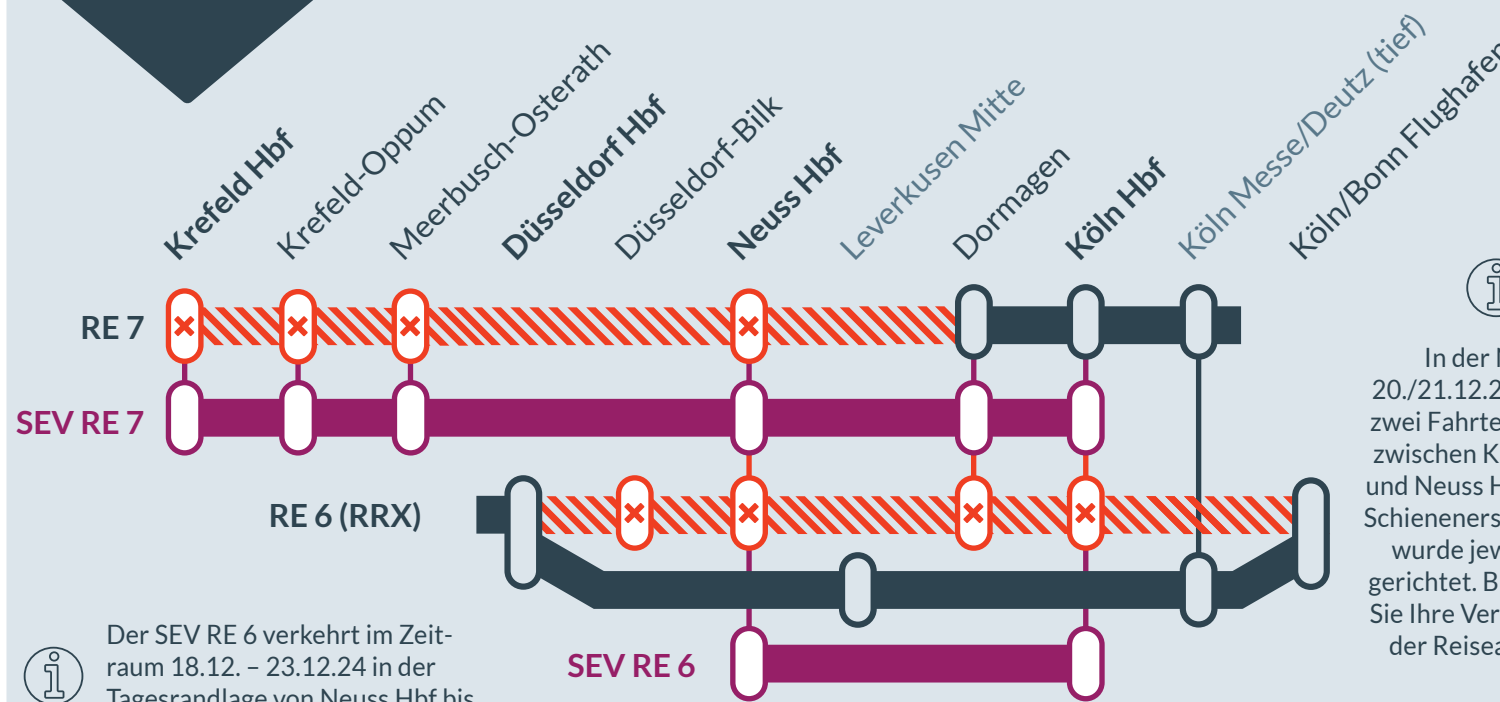

Teilausfall zwischen: **Krefeld Hbf** und **Dormagen**
sowie Haltausfälle in: **Düsseldorf-Bilk**, **Neuss Hbf**, **Dormagen** und **Köln Hbf**

Baustellenbedingte Einschränkung:

S11

Düsseldorf Flughafen Term. → Bergisch Gladbach

von
Sa, 21.12.2024
11:30 Uhr

bis
Mo, 23.12.2024
04:30 Uhr

Haltausfälle von:
Düsseldorf Hbf bis **Neuss Hbf** in Fahrtrichtung **Bergisch Gladbach**

Zugausfälle zwischen:
Neuss Hbf bis **Norf** in Fahrtrichtung **Bergisch Gladbach**

i
In der Nacht 20./21.12.2024 fallen zwei Fahrten des RE 7 zwischen Krefeld Hbf und Neuss Hbf aus. Ein Schienenersatzverkehr wurde jeweils eingerichtet. Bitte prüfen Sie Ihre Verbindung in der Reiseauskunft.

i
Der SEV RE 6 verkehrt im Zeitraum 18.12. - 23.12.24 in der Tagesrandlage von Neuss Hbf bis Köln Messe/Deutz mit Halten in Dormagen und Köln Hbf.

i
Bitte beachten, dass die Züge der Linie RE6 in Fahrtrichtung Köln/Bonn Flughafen bereits ab dem 17.12.2024 21:00 Uhr auf dem Abschnitt Düsseldorf Hbf - Köln/Bonn Flughafen umgeleitet werden.