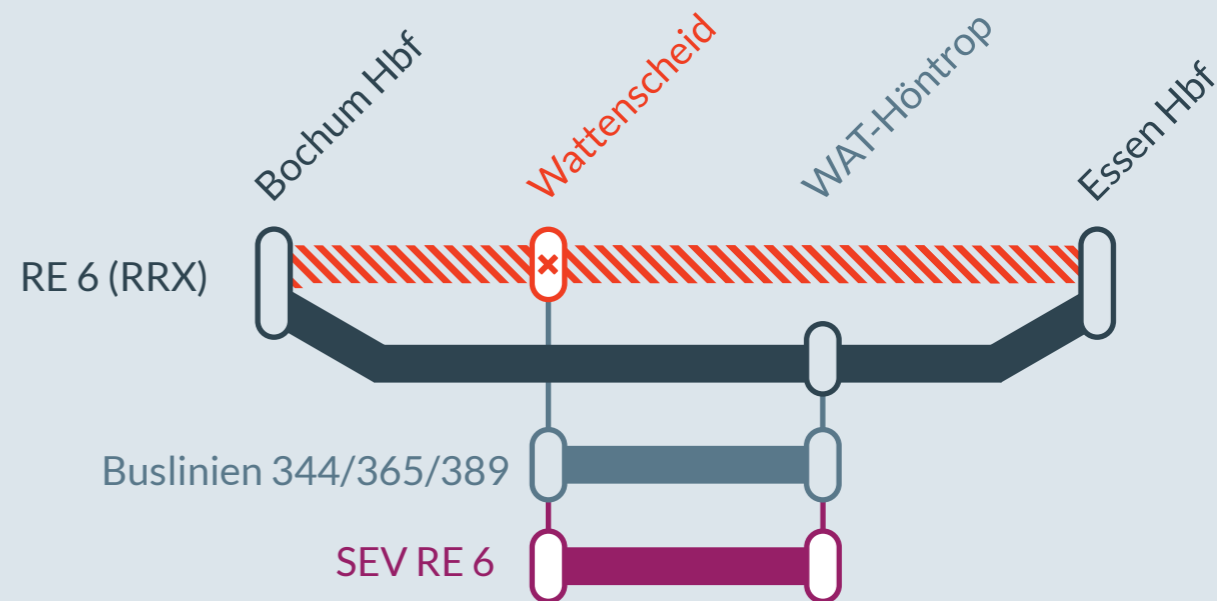

Baustellenbedingte Einschränkung:
RE 6 (RRX)
 Köln/Bonn Flughafen → Minden (Westf)

von
Mo, 16.12.2024
 21:15 Uhr

bis
Di, 17.12.2024
 02:00 Uhr

Umleitung zwischen:
Essen Hbf und **Dortmund Hbf**

Haltausfälle in:
Wattenscheid und **Bochum Hbf**

Baustellenbedingte Einschränkung:
RE 6 (RRX)
 Minden (Westf) → Köln/Bonn Flughafen

von
Di, 17.12.2024
 21:00 Uhr

bis
Mi, 18.12.2024
 02:15 Uhr

Umleitung zwischen:
Bochum Hbf und **Essen Hbf**

Haltausfälle in:
Wattenscheid

Bitte beachten Sie, dass der SEV nur außerhalb der Betriebszeiten der Alternativverbindungen fährt und prüfen Ihre Verbindung in der Reiseauskunft.

- Ausfall auf der Linie
- Umleitung auf der Linie
- Alternative Verbindungen
- Ersatzverkehr mit Bussen (SEV)