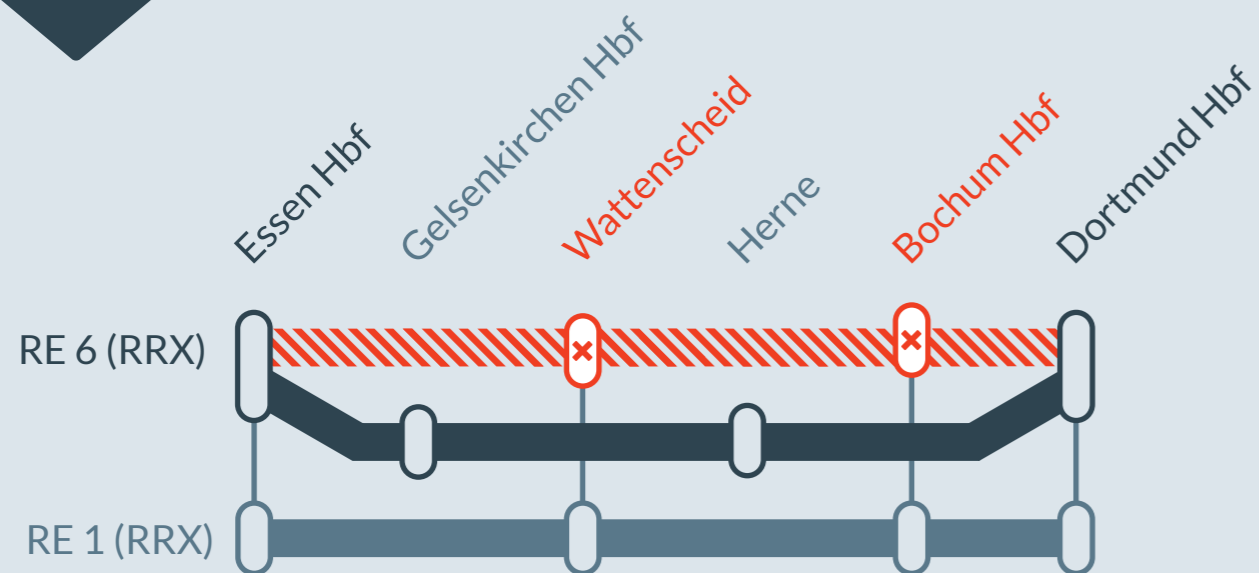

Baustellenbedingte Einschränkung:
RE 6 (RRX)
 Köln/Bonn Flughafen → Minden (Westf)

von
Mo, 16.12.2024
 21:15 Uhr

bis
Di, 17.12.2024
 02:00 Uhr

Umleitung zwischen:
Essen Hbf und **Dortmund Hbf**

Haltausfälle in:
Wattenscheid und **Bochum Hbf**

Baustellenbedingte Einschränkung:
RE 6 (RRX)
 Minden (Westf) → Köln/Bonn Flughafen

von
Di, 17.12.2024
 21:00 Uhr

bis
Mi, 18.12.2024
 02:15 Uhr

Umleitung zwischen:
Bochum Hbf und **Essen Hbf**

Haltausfälle in:
Wattenscheid

Bitte beachten Sie, dass der SEV nur außerhalb der Betriebszeiten der Alternativverbindungen fährt und prüfen Ihre Verbindung in der Reiseauskunft.

- Ausfall auf der Linie
- Umleitung auf der Linie
- Alternative Verbindungen
- Ersatzverkehr mit Bussen (SEV)