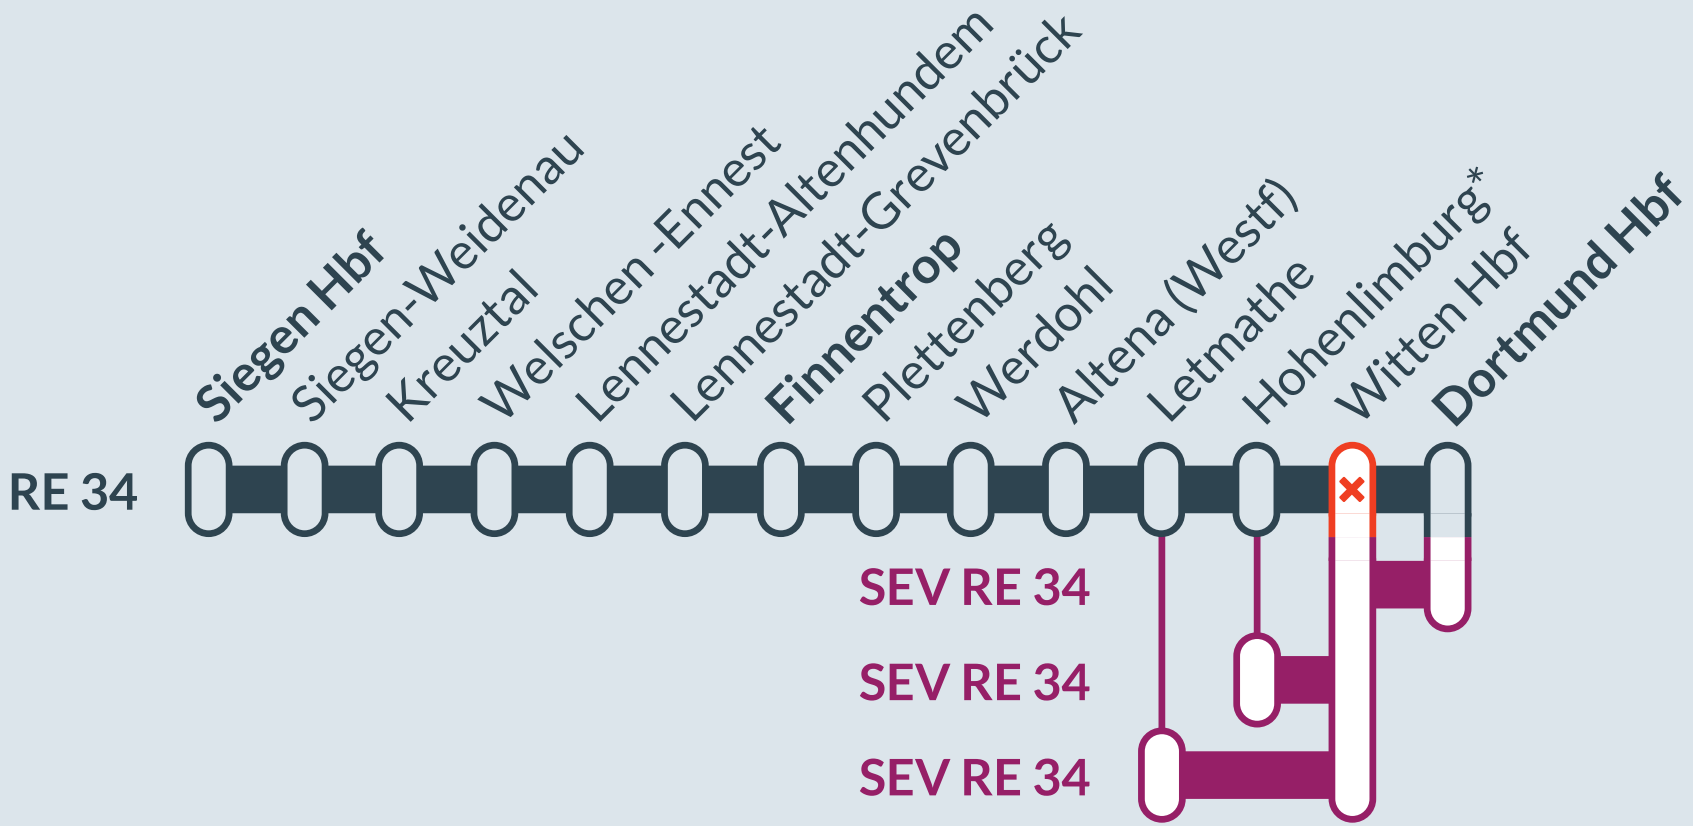

Baustellenbedingte Einschränkung:

RE 34

Siegen Hbf ↔ Dortmund Hbf

von
Fr, 27.12.2024
21:00 Uhr

bis
Di, 31.12.2024
16:00 Uhr*

Haltausfall:
Witten Hbf

- *Haltausfall in Fahrtrichtung Siegen Hbf nur bis 06:30 Uhr
- *Der Halt Hohenlimburg wird nur in Fahrtrichtung Dortmund angefahren

 Ersatzverkehr mit Bussen (SEV)
 betroffene Linie

 Finden Sie Ihren Ersatzverkehr und Ihre Reisealternativen:

Ersatz Replacement

☎ 0202 515 62 515
(Ortstarif)
📱 www.zuginfo.nrw

zuginfo.nrw ist ein Serviceangebot für Kunden im Regionalverkehr in Nordrhein-Westfalen.