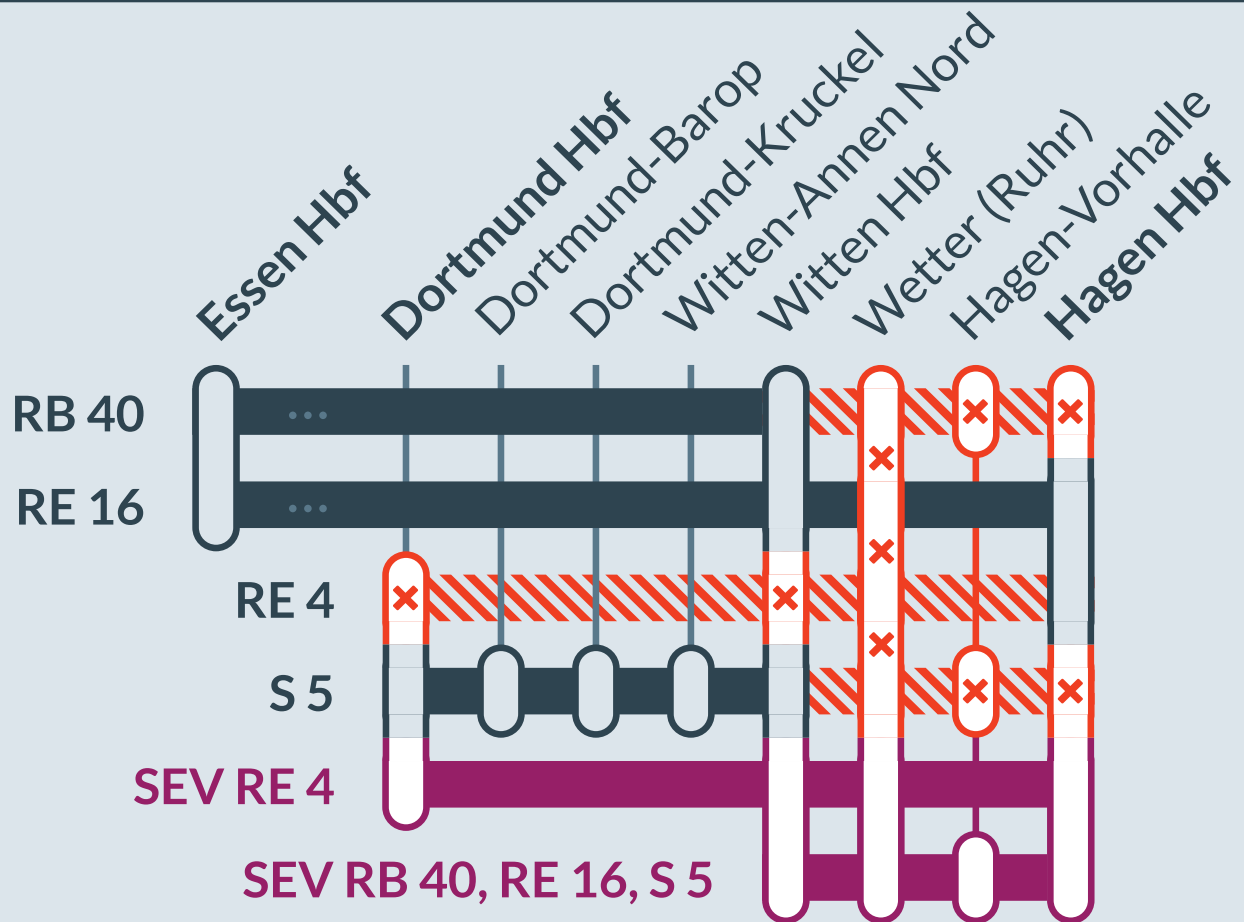

Baustellenbedingte Einschränkung:

RE 4 Dortmund Hbf ↔ Aachen Hbf

RE 16 Essen Hbf → Iserlohn

RB 40 Essen Hbf ↔ Hagen Hbf

S 5 Dortmund Hbf ↔ Hagen Hbf

von
Fr, 27.12.2024
20:50 Uhr

bis
Di, 31.12.2024
05:00 Uhr

und

Sa, 22.02.2025
22:00 Uhr

So, 23.02.2025
16:00 Uhr

Zugausfälle mit Ersatzverkehr (Busse) zwischen:

Witten Hbf und Hagen Hbf (RB 40, S 5)

Dortmund Hbf und Hagen Hbf (RE 4)

Haltausfall (RE 16) nur in Fahrtrichtung Iserlohn:

Wetter (Ruhr)

Auf der Linie RE 34 entfällt vom 27.12. bis 31.12.2024 zudem der Halt Witten Hbf. Beachten Sie dazu bitte die gesonderten Informationen.

- Ausfall auf der Linie
- Ersatzverkehr mit Bussen (SEV)
- betroffene Linie