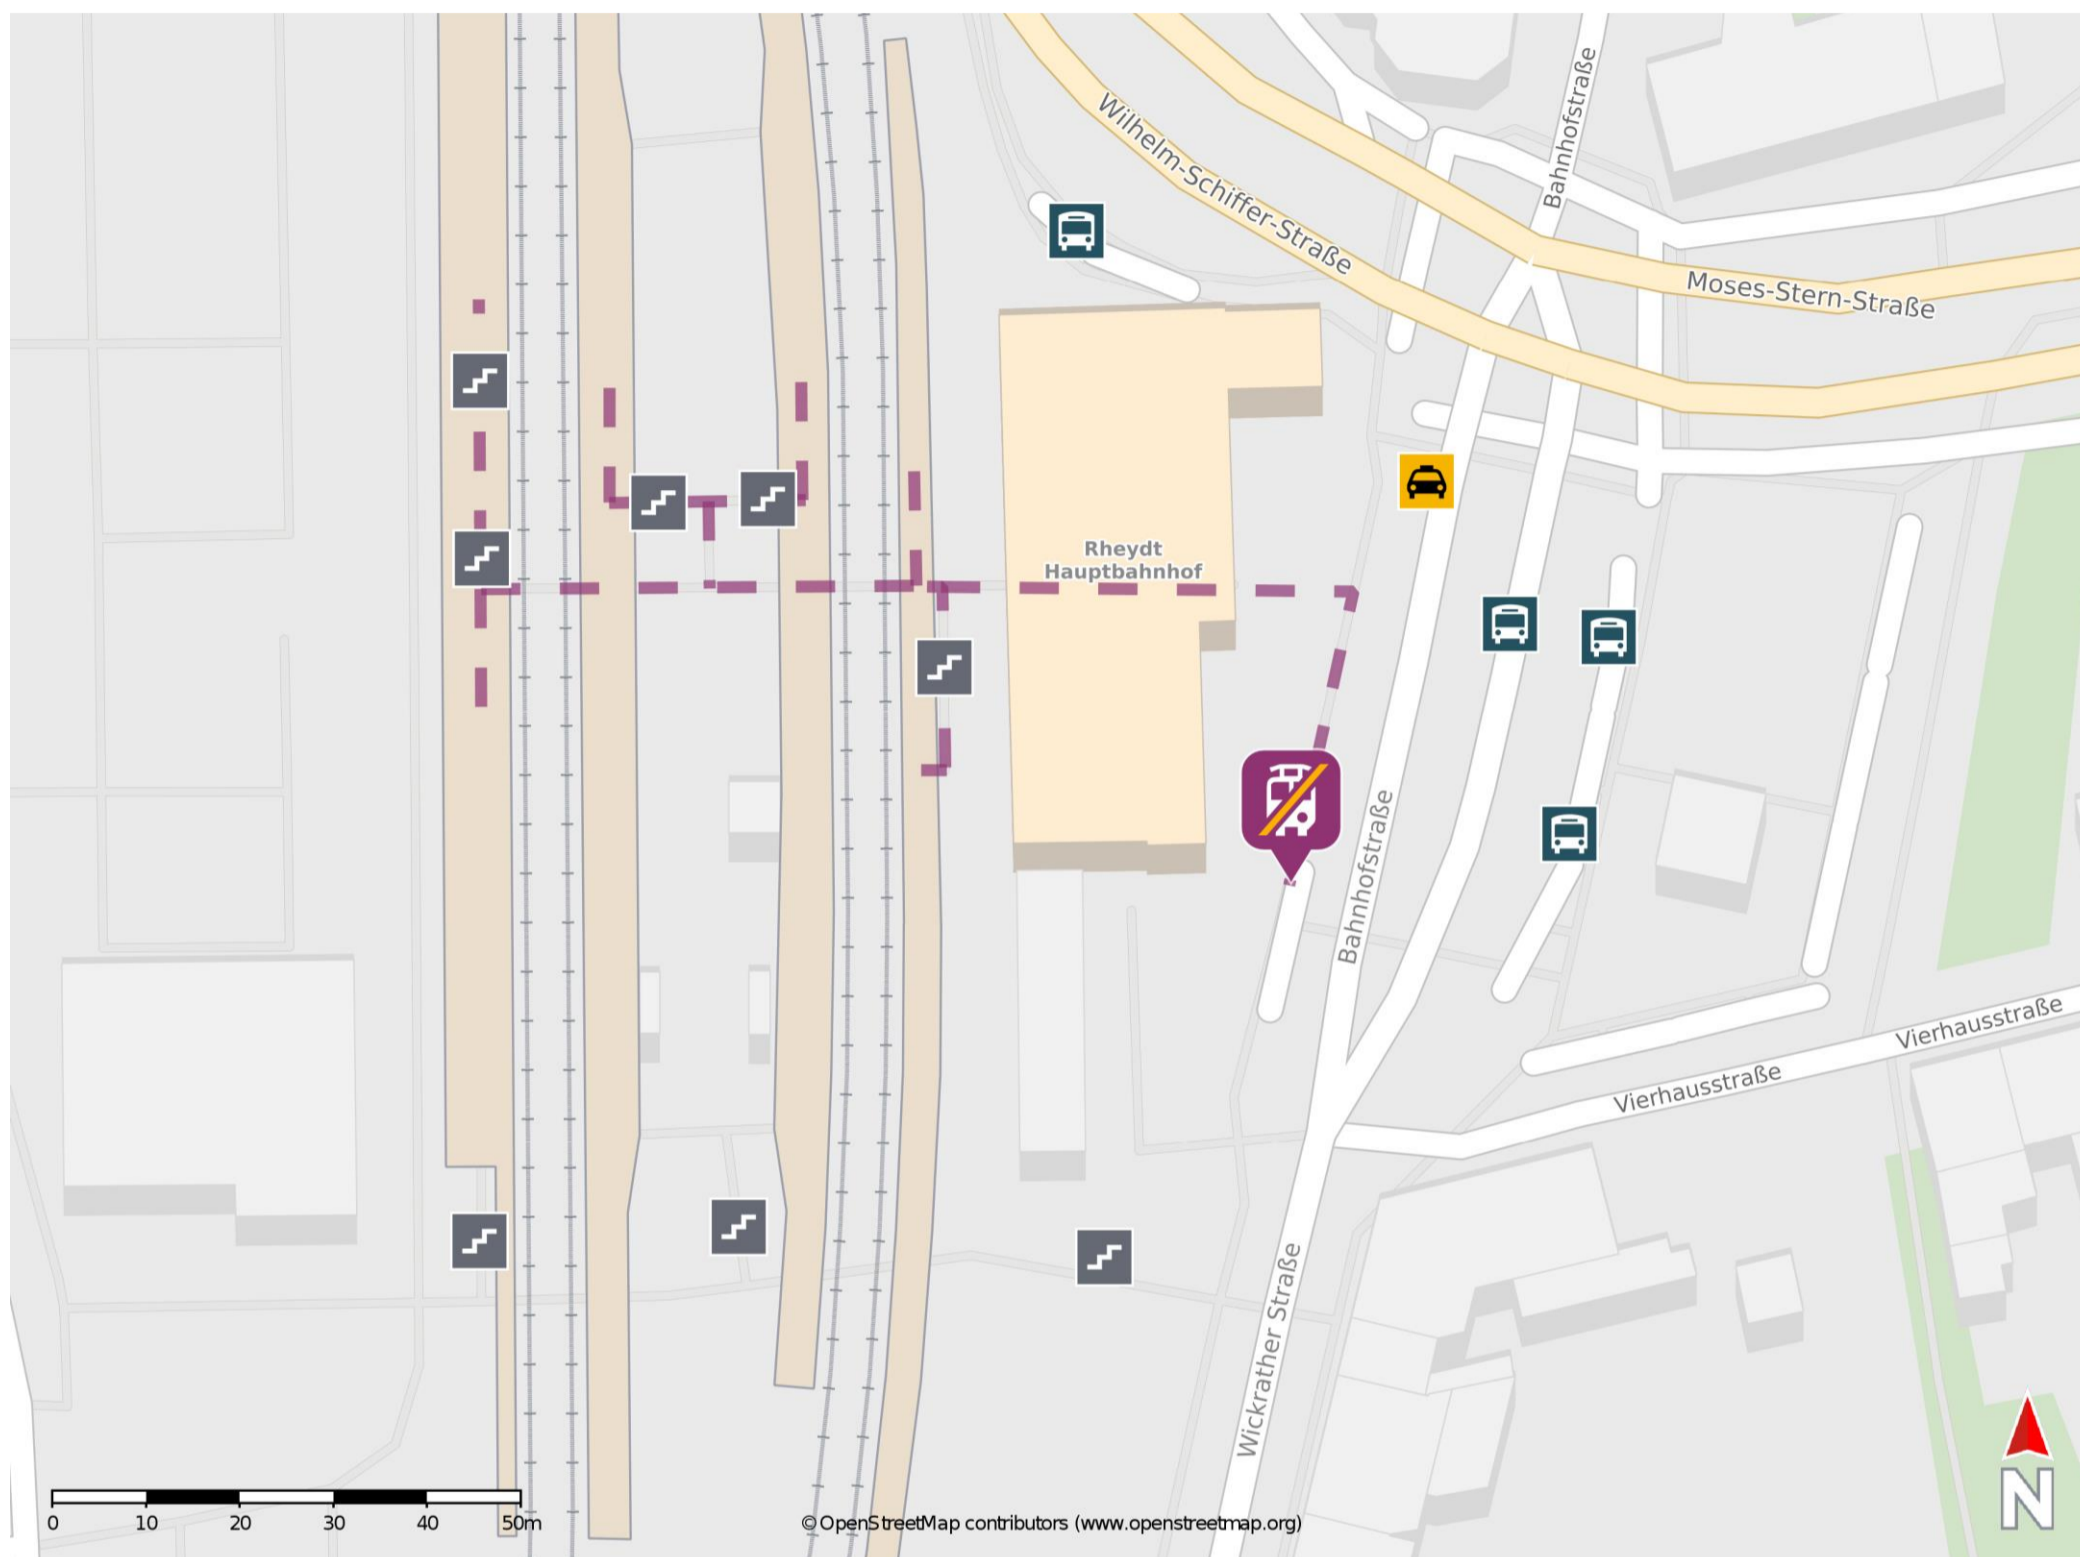

## Rheydt Hbf

### Wegbeschreibung Schienenersatzverkehr \*

Verlassen Sie den Bahnsteig und begeben Sie sich vor das Bahnhofsgebäude. Die Ersatzhaltestelle befindet sich in unmittelbarer Nähe am Bussteig 9.

\* Fahrradmitnahme im Schienenersatzverkehr nur begrenzt möglich.  
Im QR Code sind die Koordinaten der Ersatzhaltestelle hinterlegt.