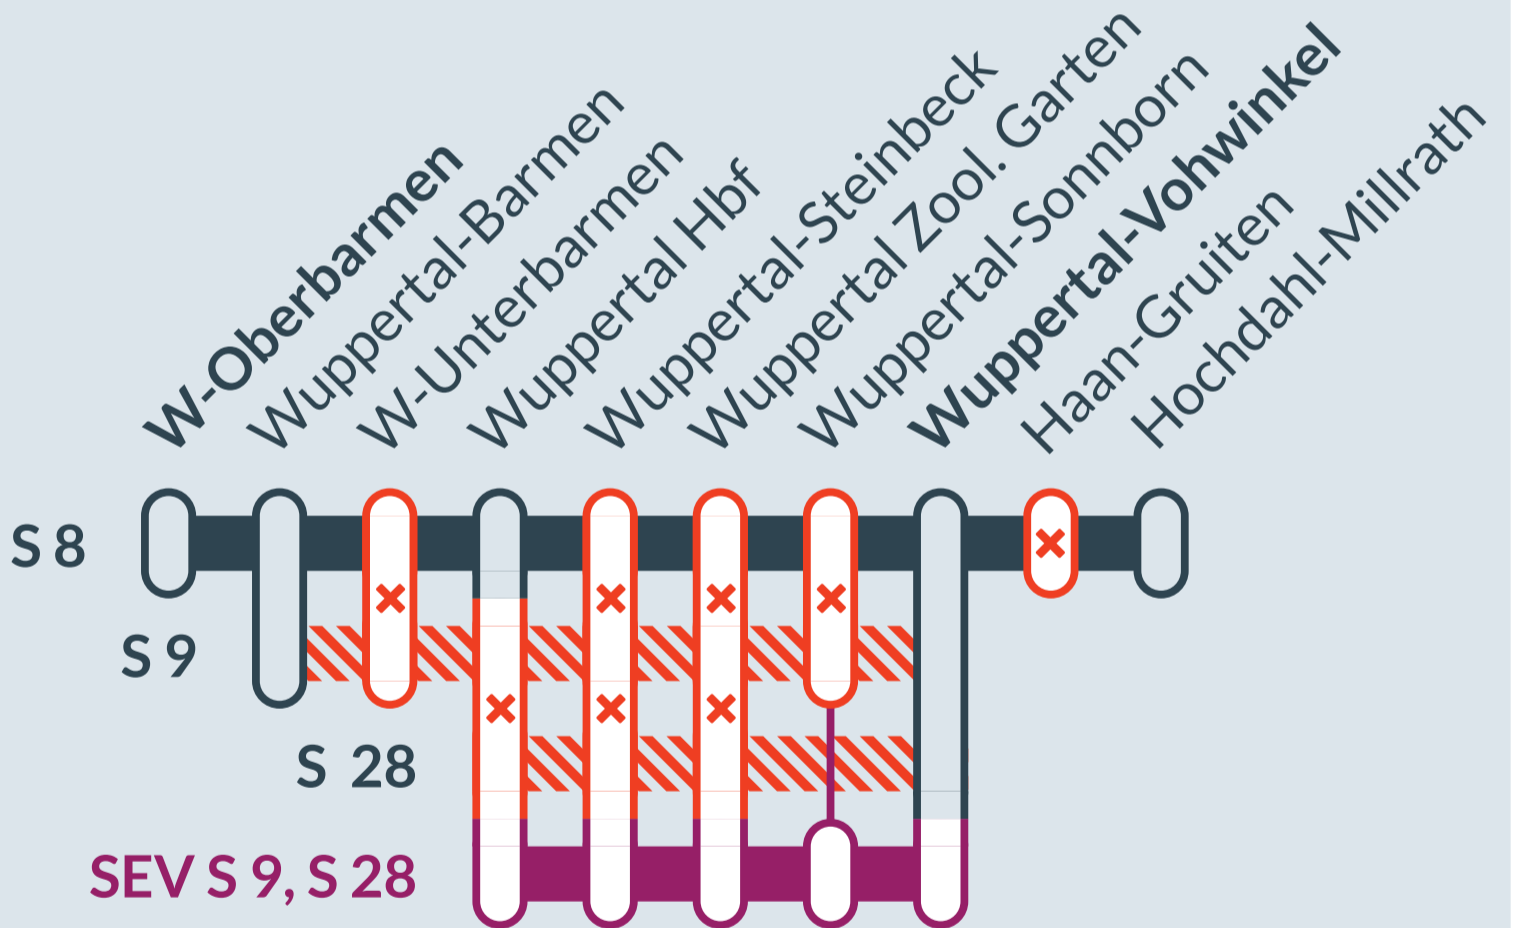

# Baustellenbedingte Einschränkung:

**S 8** Hagen Hbf ↔ Mönchengladbach Hbf\*

**S 9** Hagen Hbf ↔ Recklinghausen Hbf/Haltern

**S 28** Wuppertal Hbf ↔ Kaarster See

von  
Di, 24.12.2024  
20:50 Uhr\*

bis  
Mi, 25.12.2024  
04:15 Uhr

Zugausfälle zwischen:

Wuppertal-Barmen und Wuppertal-Vohwinkel (S 9)

Wuppertal Hbf und Wuppertal-Vohwinkel (S 28)

Haltausfälle (S8) in Fahrtrichtung Mönchengladbach Hbf  
zwischen: Wuppertal-Barmen und Hochdahl-Millrath

\* Die S 8 mit Start/Ziel  
Düsseldorf Hbf/  
Wuppertal Hbf fällt  
zwischen 23 Uhr und  
03:30 Uhr in beide  
Richtungen aus.

\* Die S 28 Richtung  
Wuppertal Hbf fällt  
bereits ab 20:30 Uhr aus.

Ausfall auf der Linie