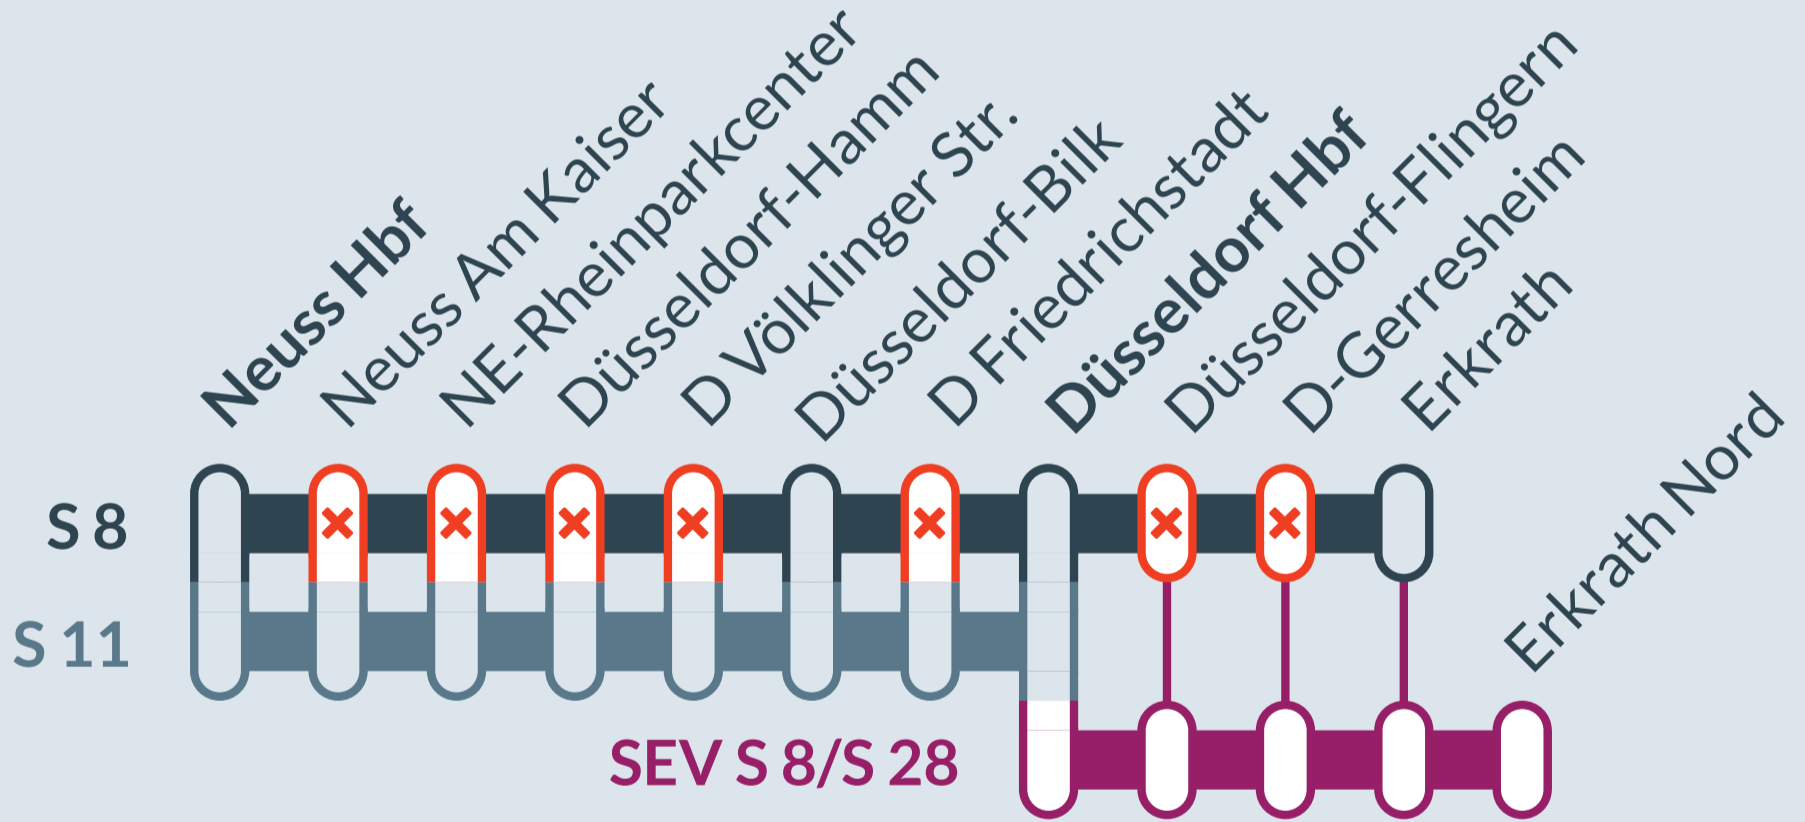

Baustellenbedingte Einschränkung:

S 8

Mönchengladbach Hbf ↔ Hagen Hbf

In den Nächten
Sa, 28.12./So, 29.12.2024
So, 29.12./Mo, 30.12.2024*

zwischen
20:45 Uhr - 04:45 Uhr
20:45 Uhr - 05:00 Uhr

Haltausfälle zwischen:
Neuss Hbf und Erkrath

** Am 30.12. entfallen zwischen 01:20 Uhr und 03:30 Uhr in Fahrtrichtung Mönchengladbach nur die Halte Düsseldorf-Gerresheim und Düsseldorf-Flingern. Das gleiche gilt für die S 8 um 04:30 Uhr ab Düsseldorf Hbf in Fahrtrichtung Hagen.*

- Ersatzverkehr mit Bussen (SEV)
- betroffene Linie
- Alternative Verbindungen

Finden Sie Ihren
Ersatzverkehr
 und Ihre **Reise-**
alternativen:

☎ 0202 515 62 515
 (Ortstarif)
 📱 www.zuginfo.nrw

zuginfo.nrw ist ein Serviceangebot für Kunden im Regionalverkehr in Nordrhein-Westfalen.