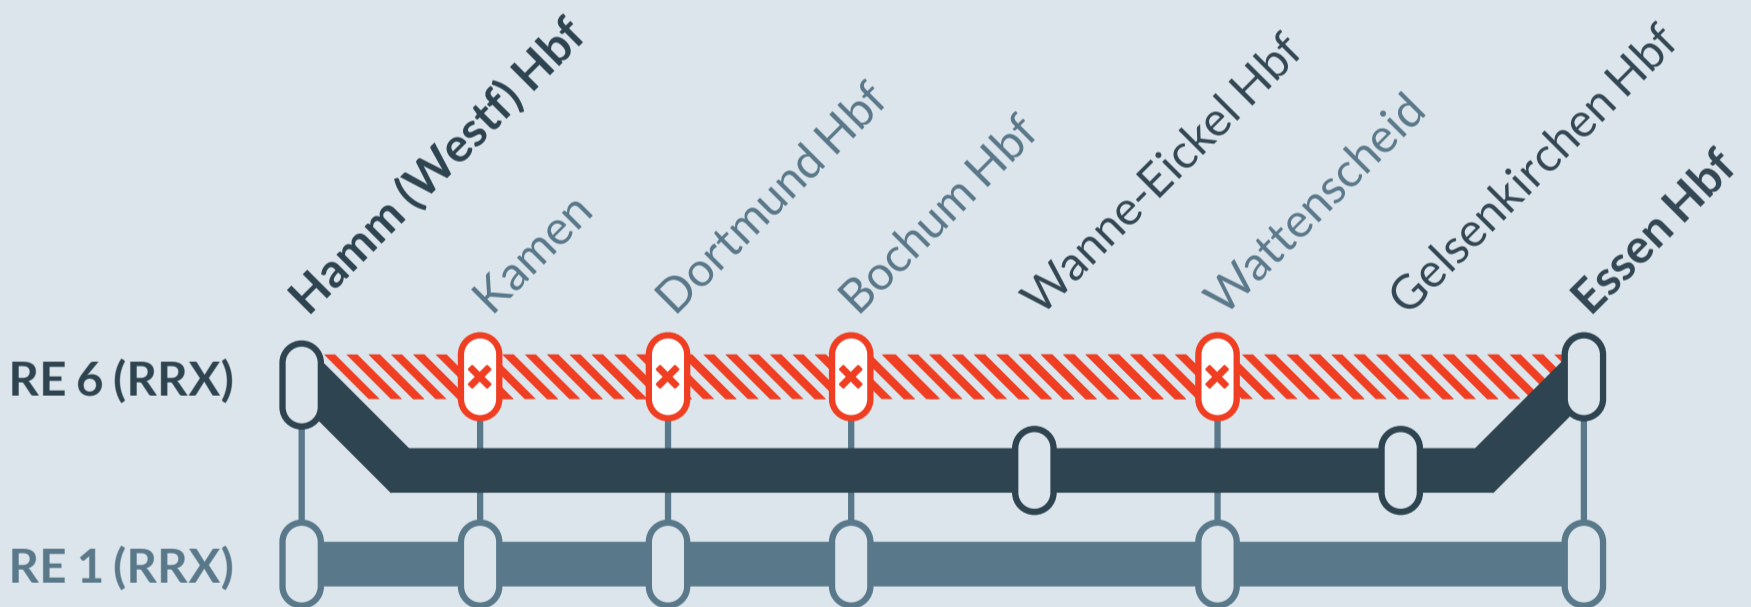

Baustellenbedingte Einschränkung:

RE 6 (RRX)

Minden (Westf) ↔ Köln/Bonn Flughafen

von
Fr, 29.11.2024
09:00 Uhr

bis
Fr, 29.11.2024
21:00 Uhr

Gleiserneuerung in:
Dortmund Hbf

Umleitung der Züge zwischen:
Hamm (Westf) Hbf und **Essen Hbf**

Umleitung auf der Linie

Ausfall auf der Linie

Alternative Verbindungen

Finden Sie Ihren
Ersatzverkehr
und Ihre **Reise-**
alternativen: