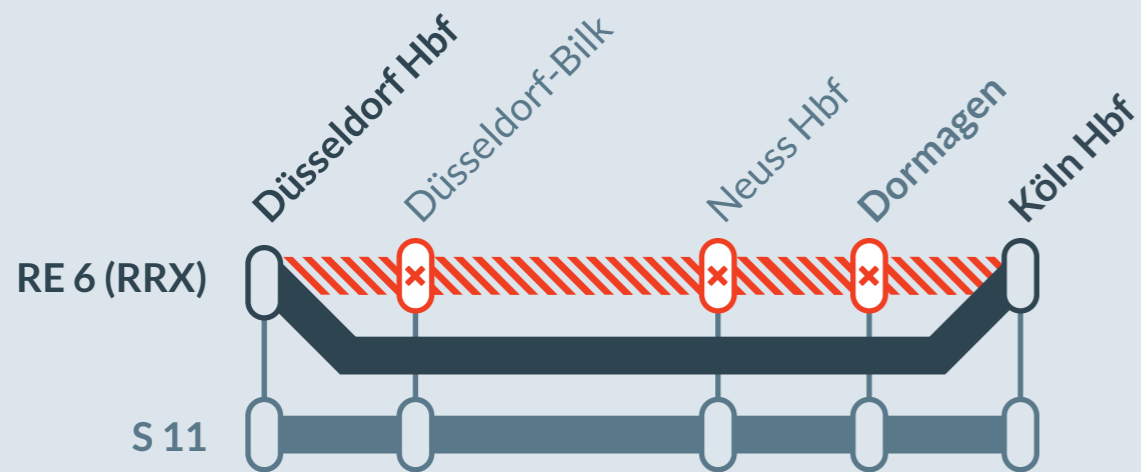

### Baustellenbedingte Einschränkung:

# RE 6 (RRX)

Minden (Westf) Hbf → Köln/Bonn Flughafen

von  
Mo, 25.11.2024  
21:00 Uhr

bis  
Mi, 27.11.2024  
00:10 Uhr

Diverse Bauarbeiten zwischen:  
**Düsseldorf, Neuss und Köln**

Umleitung mehrerer Züge zwischen:  
**Düsseldorf Hbf und Köln Hbf**

Zug 89734 (Abfahrt um 21:13 Uhr ab Düsseldorf Hbf) hält zusätzlich in D-Völklinger Str., sowie in Neuss Hbf und Dormagen.