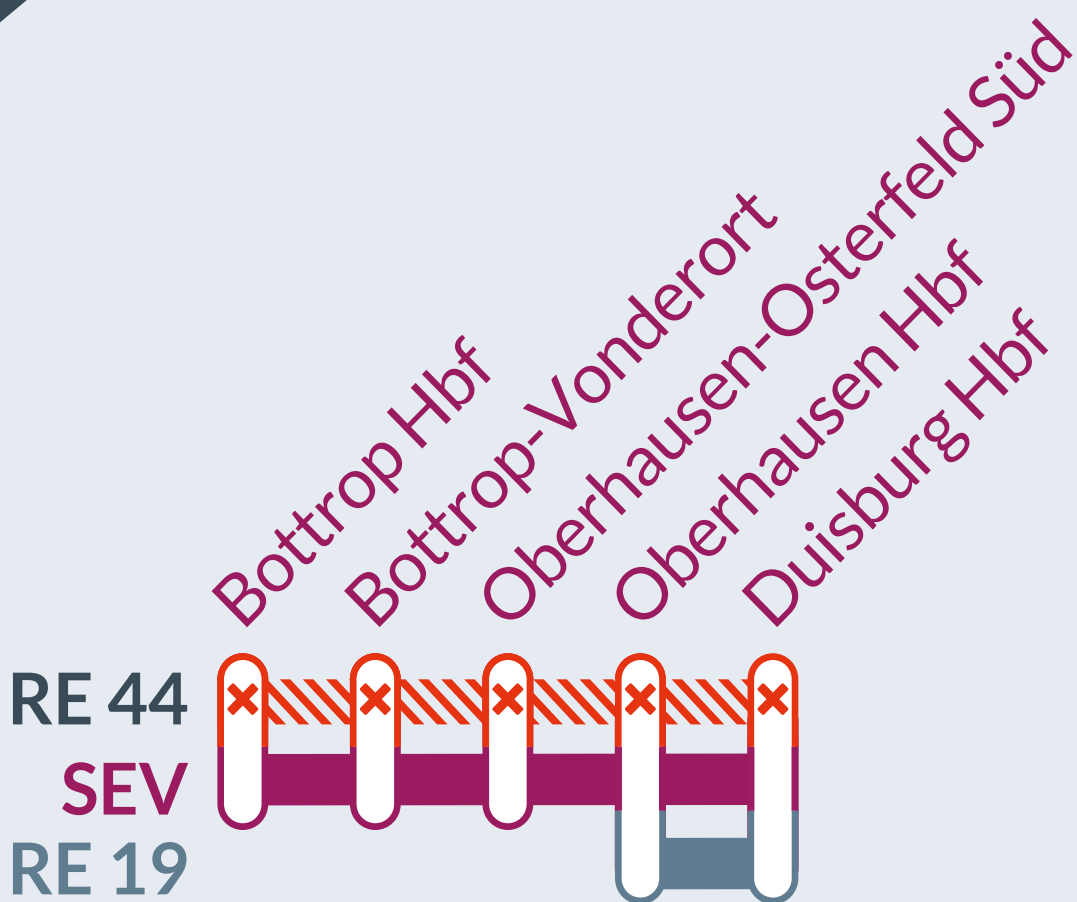

Baustellenbedingte Einschränkung:

RE 44

Moers ↔ Bottrop Hbf

von
Fr, 29.11.2024
04:37 Uhr

bis
So, 08.12.2024
23:59 Uhr

Es sind folgende Wochentage betroffen:
Freitag, Samstag, Sonntag

Streckensperrung zwischen:
Bottrop Hbf - Duisburg Hbf

-  Ausfall auf der Linie
-  Ersatzverkehr mit Bussen (SEV)
-  Alternative Verbindungen

 Finden Sie Ihren Ersatzverkehr und Ihre Reisealternativen:

Ersatz Replacement