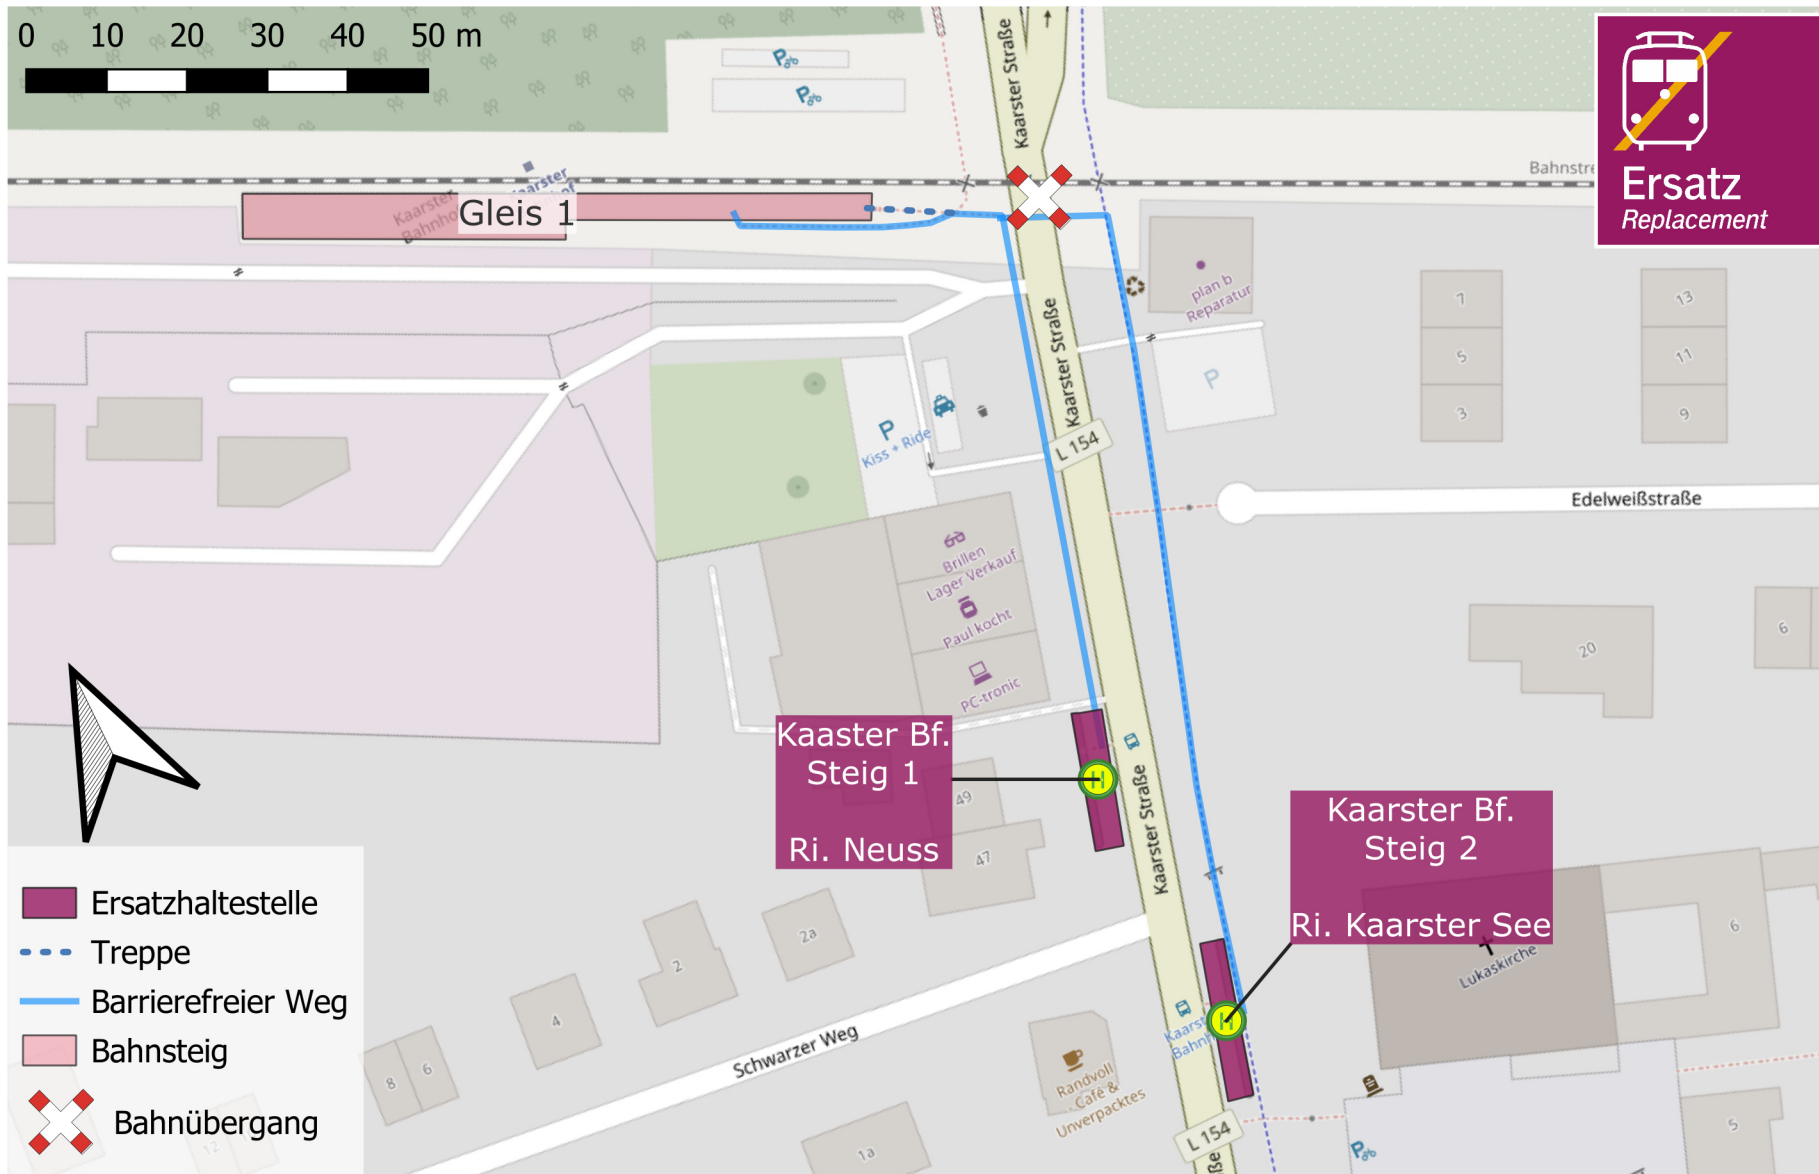

# Umgebungsplan

## Kaarster Bahnhof

Wegeföhrung zur Ersatzhaltestelle:

Richtung  
Kaarster See

Richtung  
Neuss

## Neanderthal

Wegeföhrung zur Ersatzhaltestelle:

Richtung Düsseldorf

Richtung Mettmann / Wuppertal