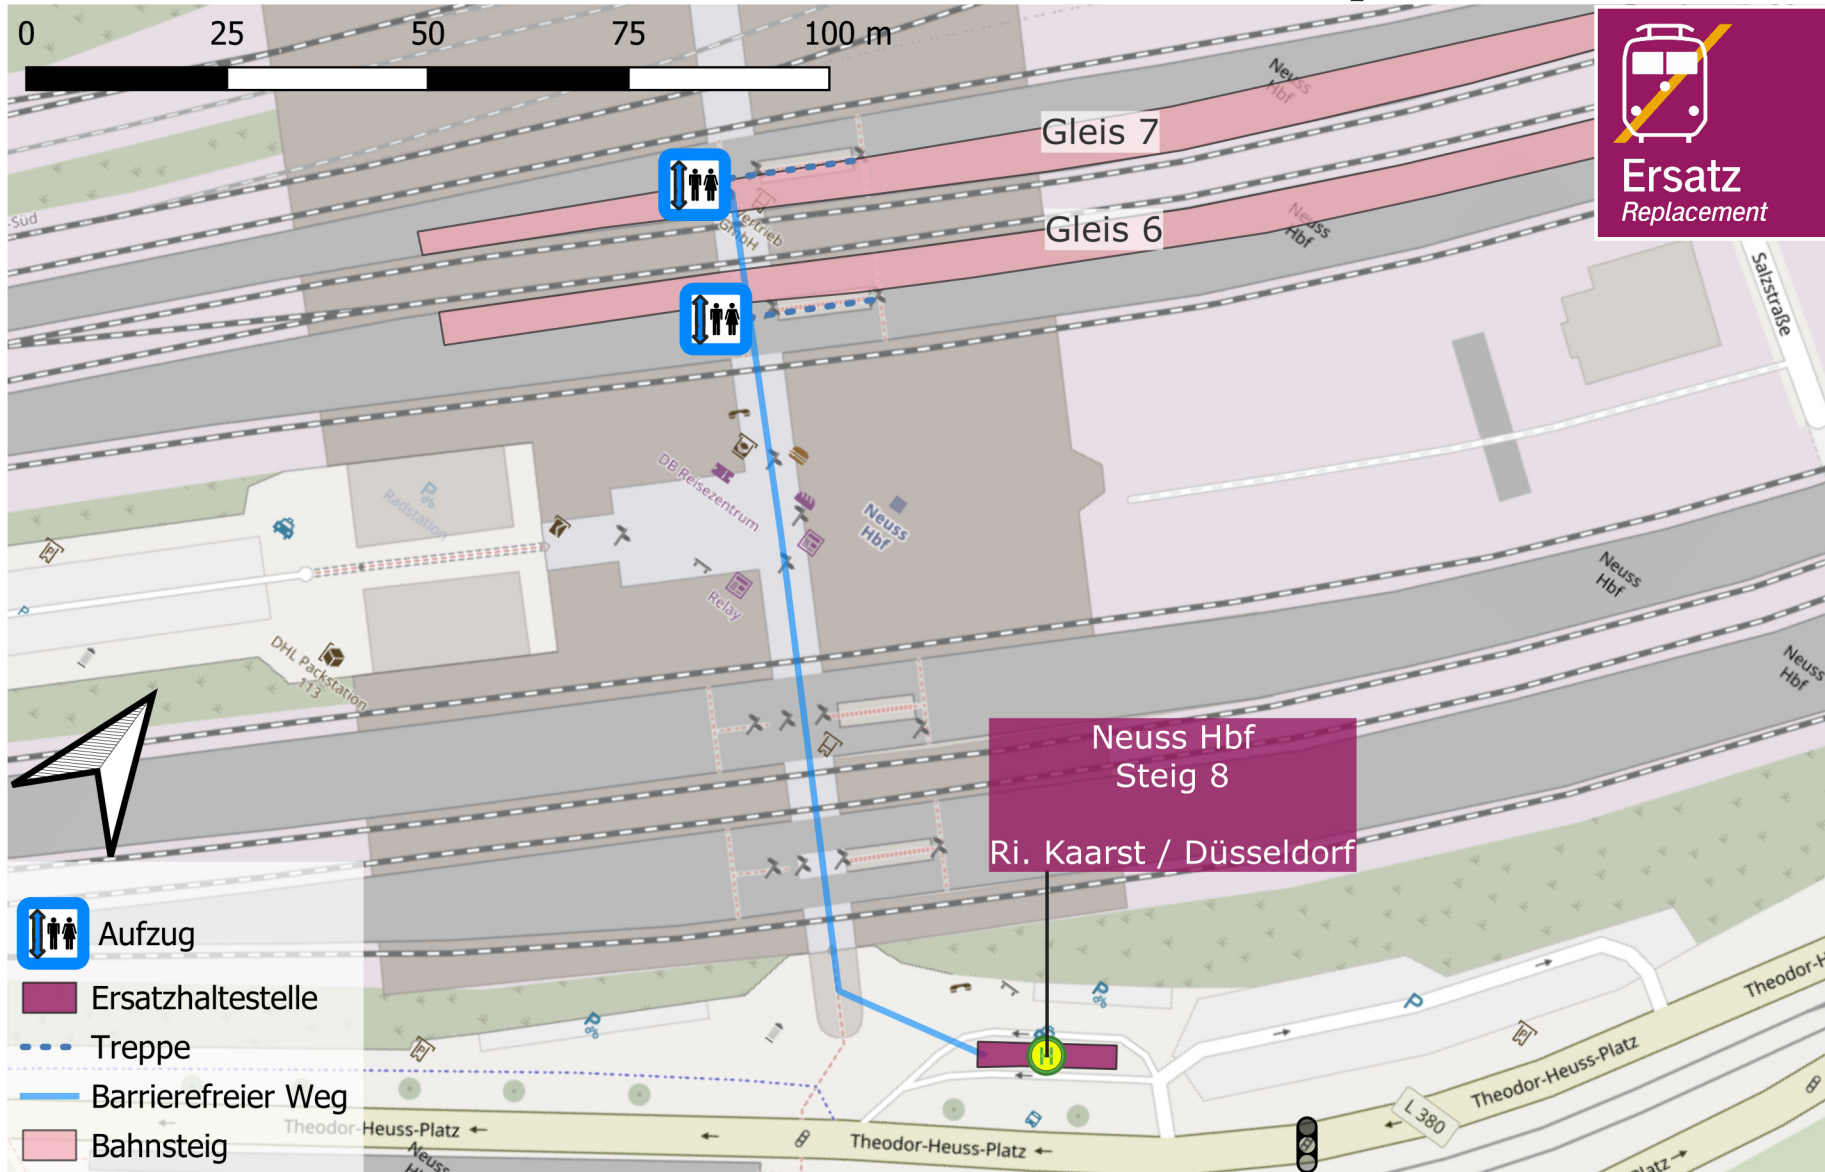

Umgebungsplan

Neuss Hauptbahnhof