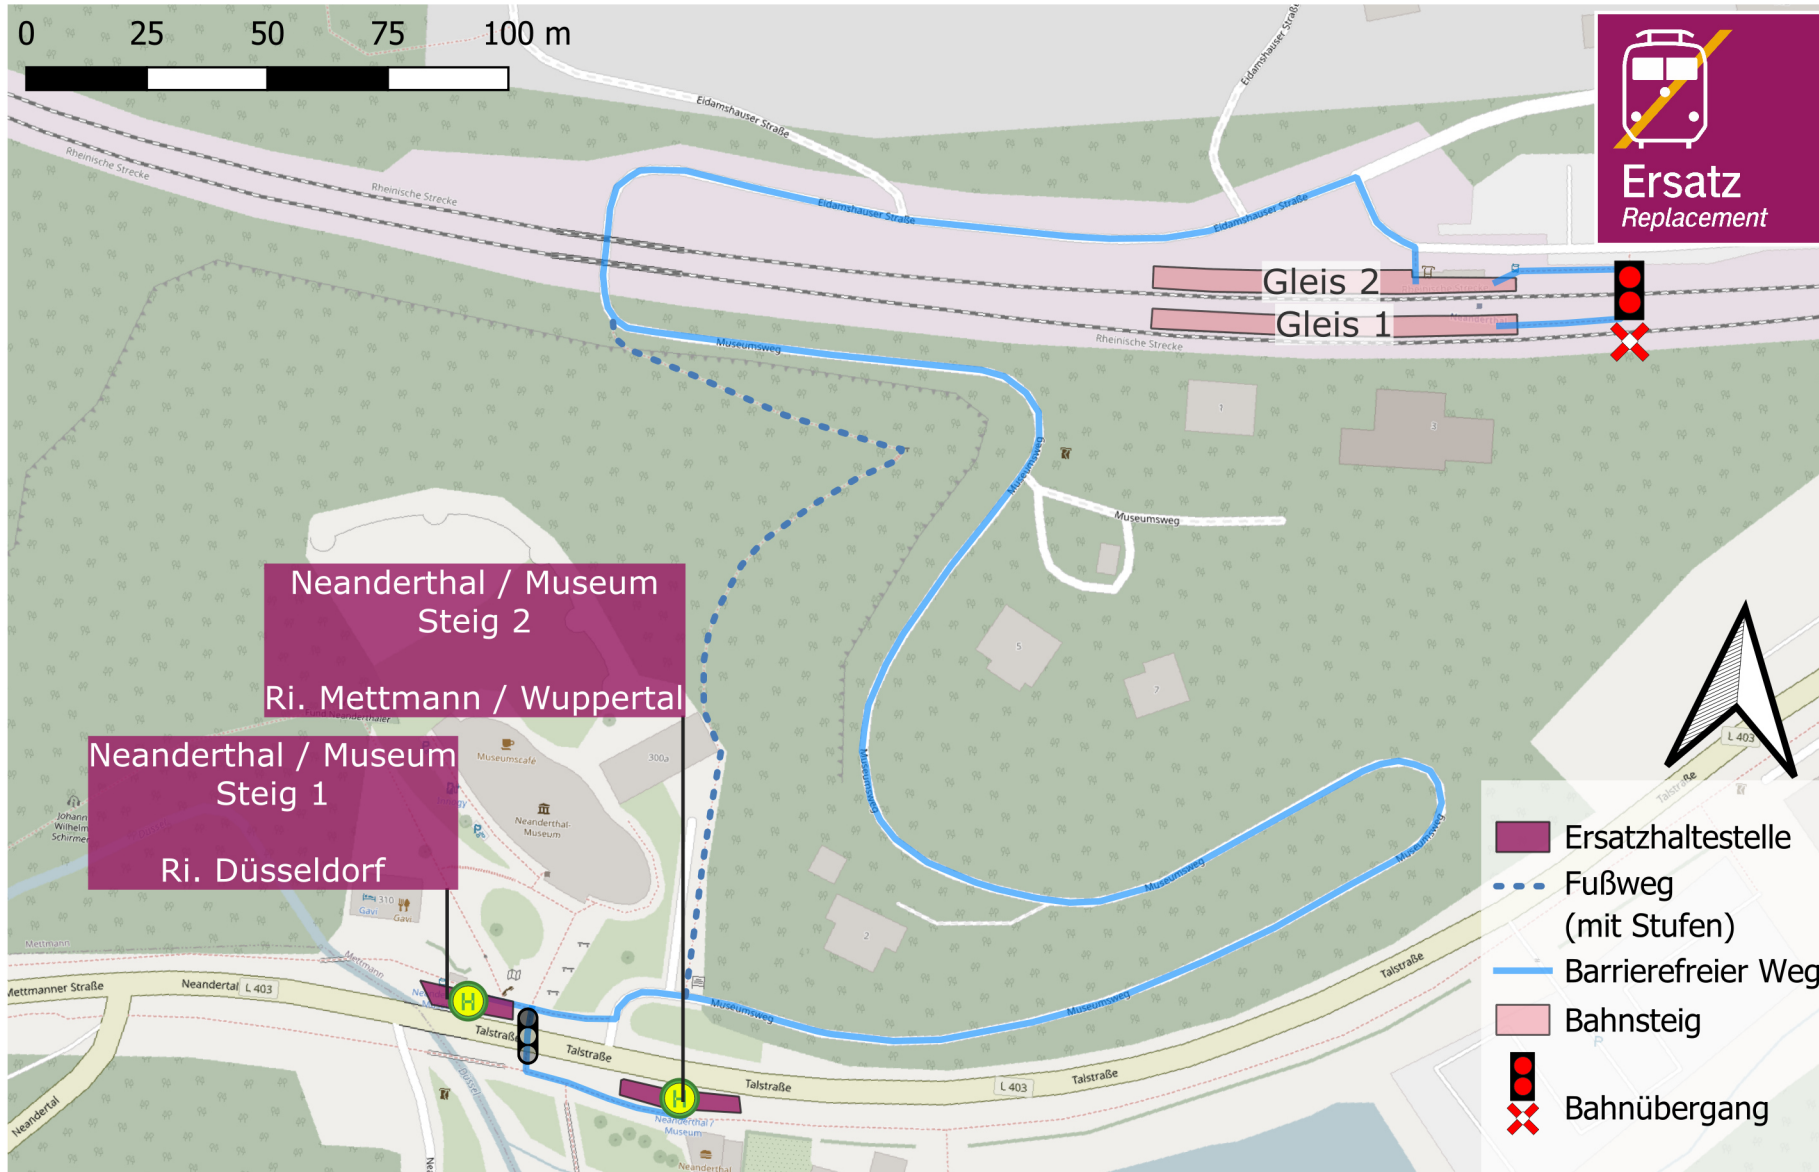

# Umgebungsplan

## Neuss Hauptbahnhof

Wegeföhrung zur Ersatzhaltestelle:

Richtung  
Kaarst /  
Düsseldorf

## Neanderthal

Wegeföhrung zur Ersatzhaltestelle:

Richtung Düsseldorf

Richtung Mettmann / Wuppertal