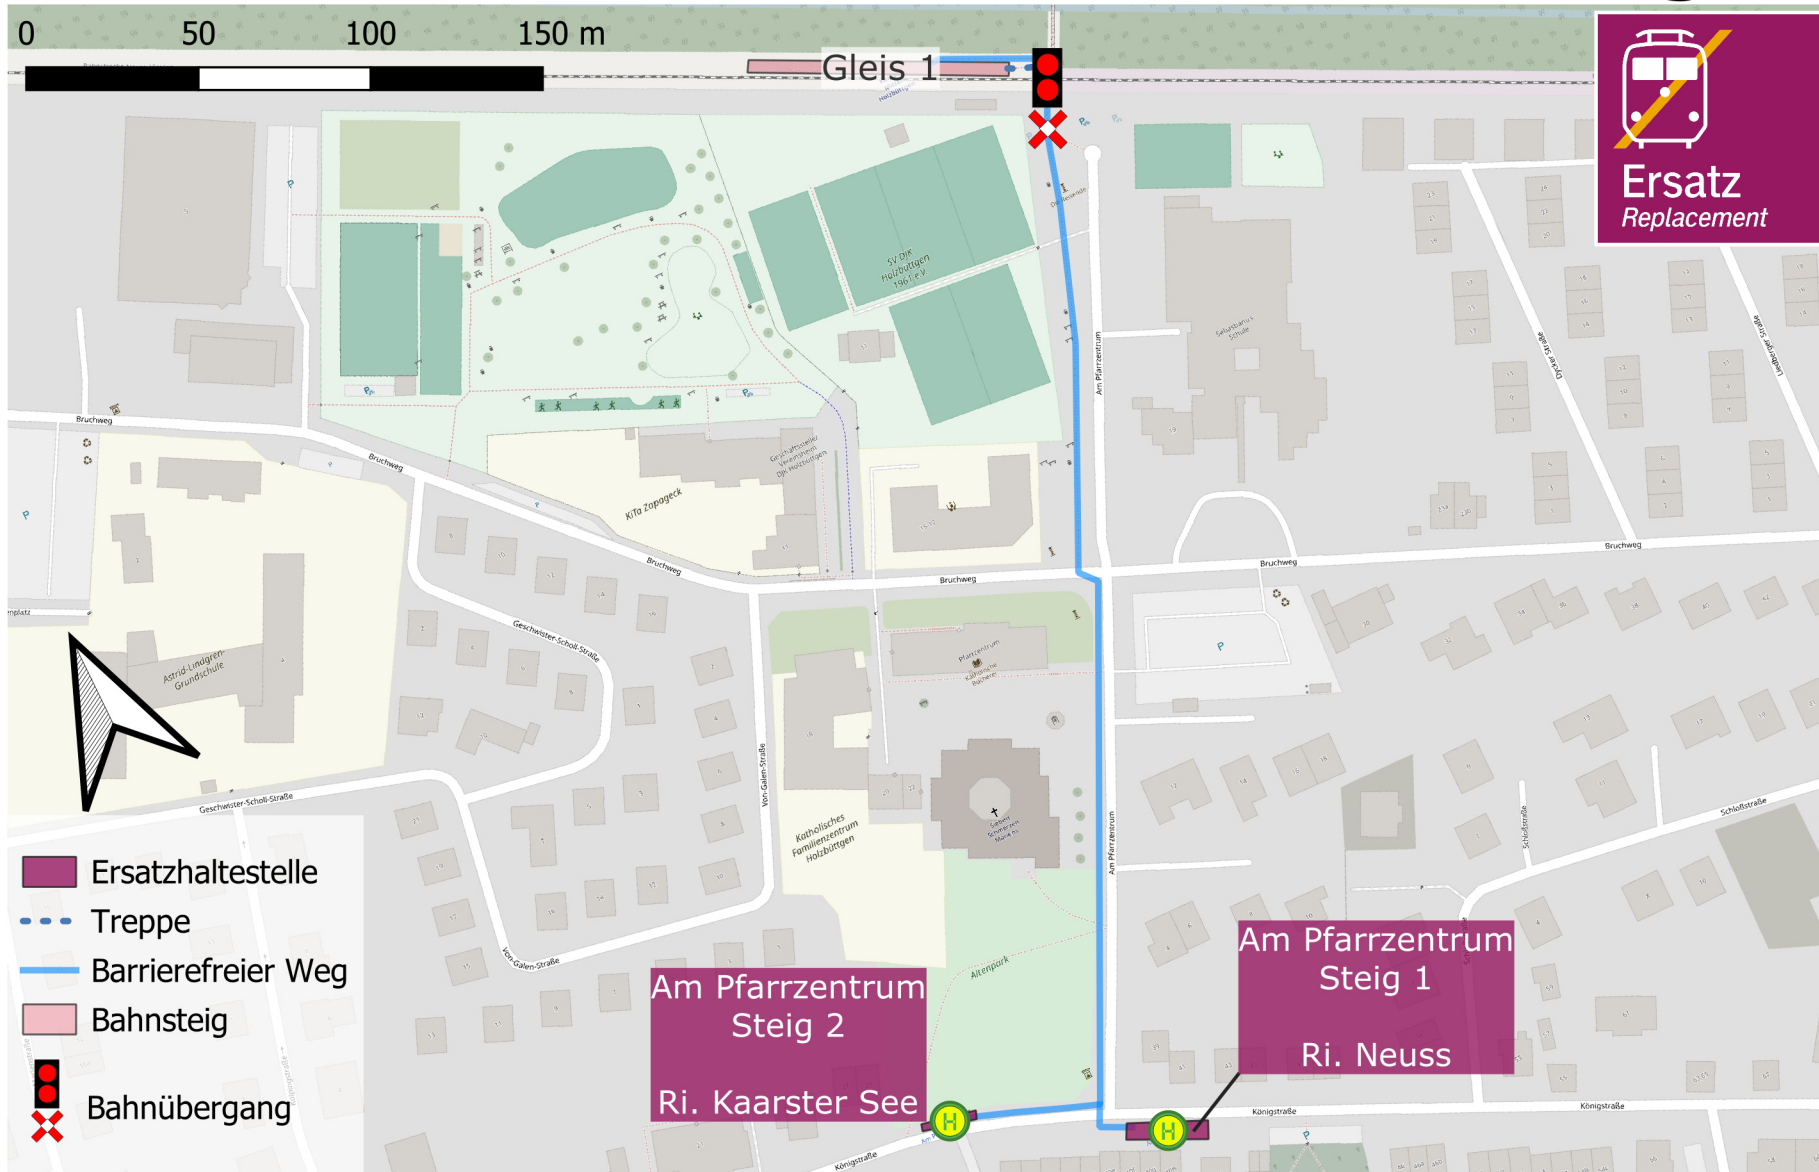

Umgebungsplan

Kaarst Mitte / Holzbüttgen

Ersatz
Replacement

Wegeföhrung zur Ersatzhaltestelle:

Richtung
Kaarster See

Richtung
Neuss