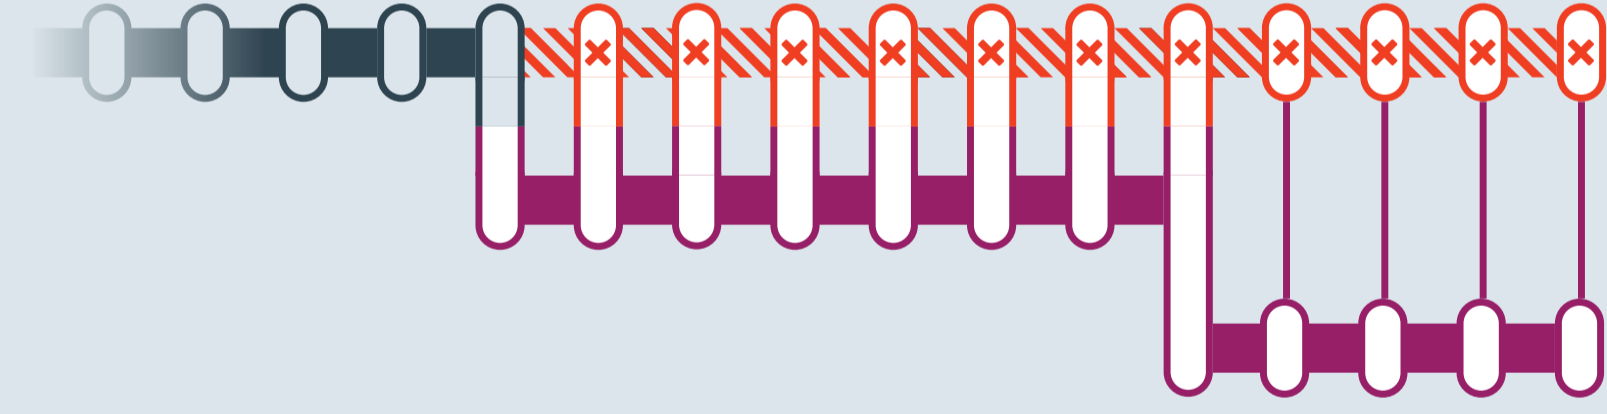

Baustellenbedingte Einschränkung:

S 28

Wuppertal ↔ Kaarster See

von

17.11.2024 (20:25 Uhr)

24.11.2024 (20:45 Uhr)

bis

22.11.2024 (04:00 Uhr) sowie

S 28

SEV

SEV

Ausfallende Halte

Ersatzverkehr mit Bussen (SEV)

Finden Sie Ihren Ersatzverkehr und Ihre Reisealternativen:

08006 50 40 30 (kostenfrei)
www.zuginfo.nrw

zuginfo.nrw ist ein Serviceangebot für Kunden im Regionalverkehr in Nordrhein-Westfalen.