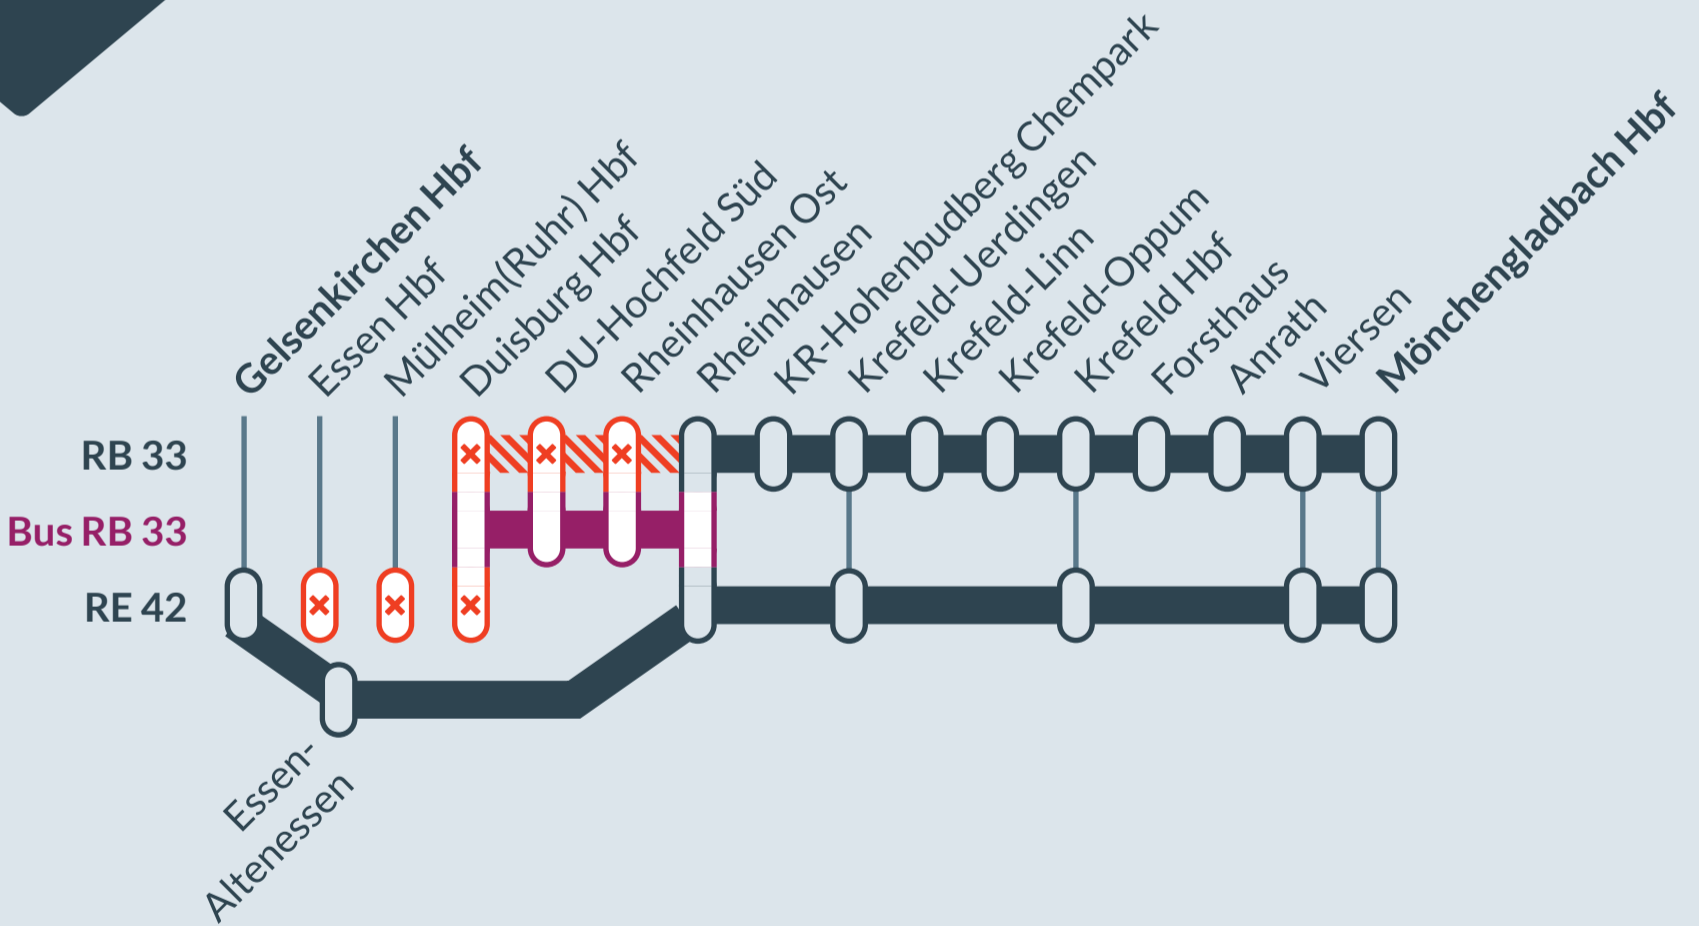

Baustellenbedingte Einschränkung:

RE 42, RB 33

Münster Hbf ↔ Mönchengladb. Hbf (RE 42)

Duisburg Hbf ↔ Aachen Hbf (RB 33)

Nächte 10./11.12.2024 bis 13./14.12.2024
jeweils zwischen 21 Uhr und 5 Uhr

Zugausfälle zwischen:
Duisburg Hbf und Rheinhausen (RB 33)

Haltausfälle zwischen:
Gelsenkirchen Hbf und Rheinhausen (RE 42)

- Ausfall auf der Linie
- Ersatzverkehr mit Bussen (SEV)
- betroffene Linie

Finden Sie Ihren Ersatzverkehr und Ihre Reisealternativen:

☎ 0202 515 62 515
(Ortstarif)