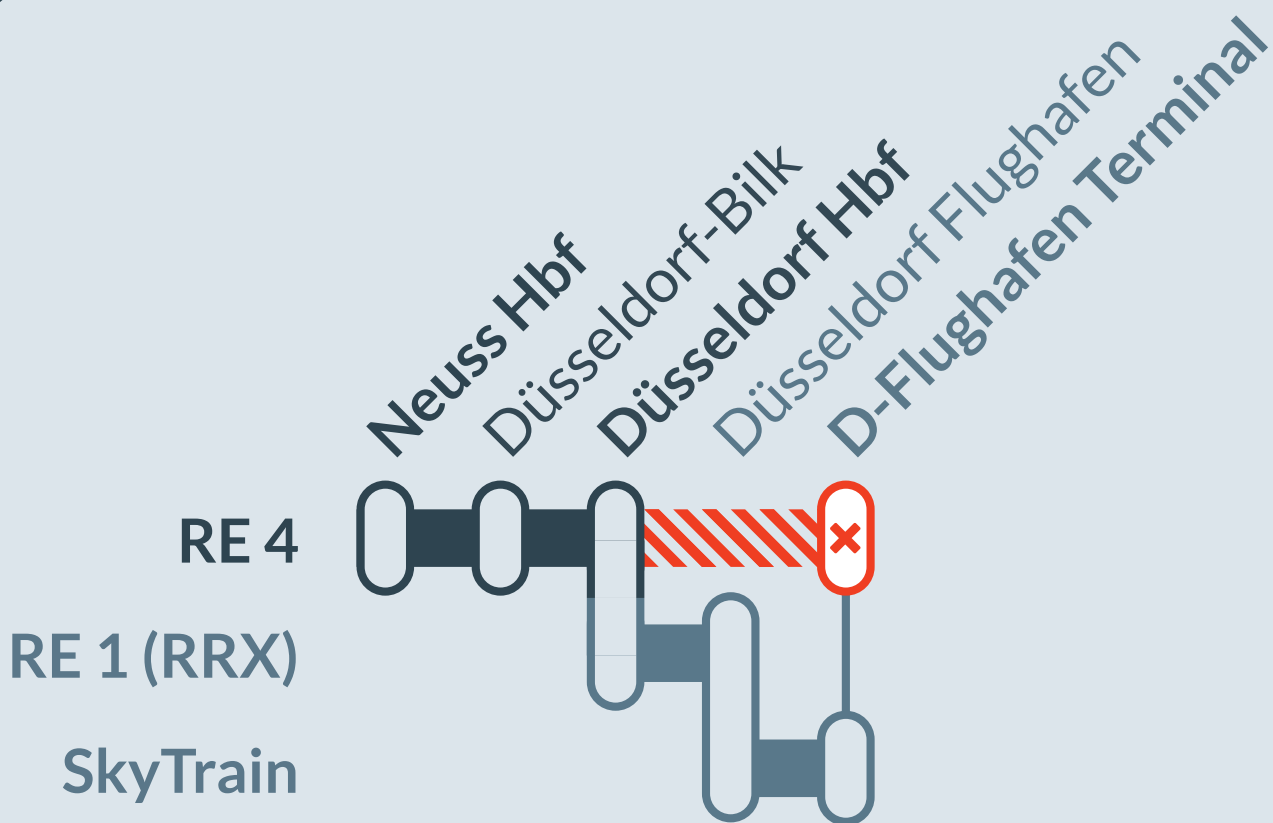

Baustellenbedingte Einschränkung:

RE 4

Aachen Hbf → Düsseldorf Flughafen Term.

von
Di, 19.11.2024
02:00 Uhr

bis
Di, 19.11.2024
04:25 Uhr

Gleisarbeiten zwischen:
Düsseldorf Hbf und **Düsseldorf Flughafen Terminal**

Teilausfall eines Zuges zwischen:
Düsseldorf Hbf und **Düsseldorf Flughafen Terminal**

Teilausfall betrifft nur die Fahrt um 02:53 Uhr ab Aachen, bzw. 04:13 Uhr ab Düsseldorf Hbf!

Ausfall auf der Linie

Alternative Verbindungen

Ersatz
Replacement

Finden Sie Ihren
Ersatzverkehr
und Ihre Reise-
alternativen: