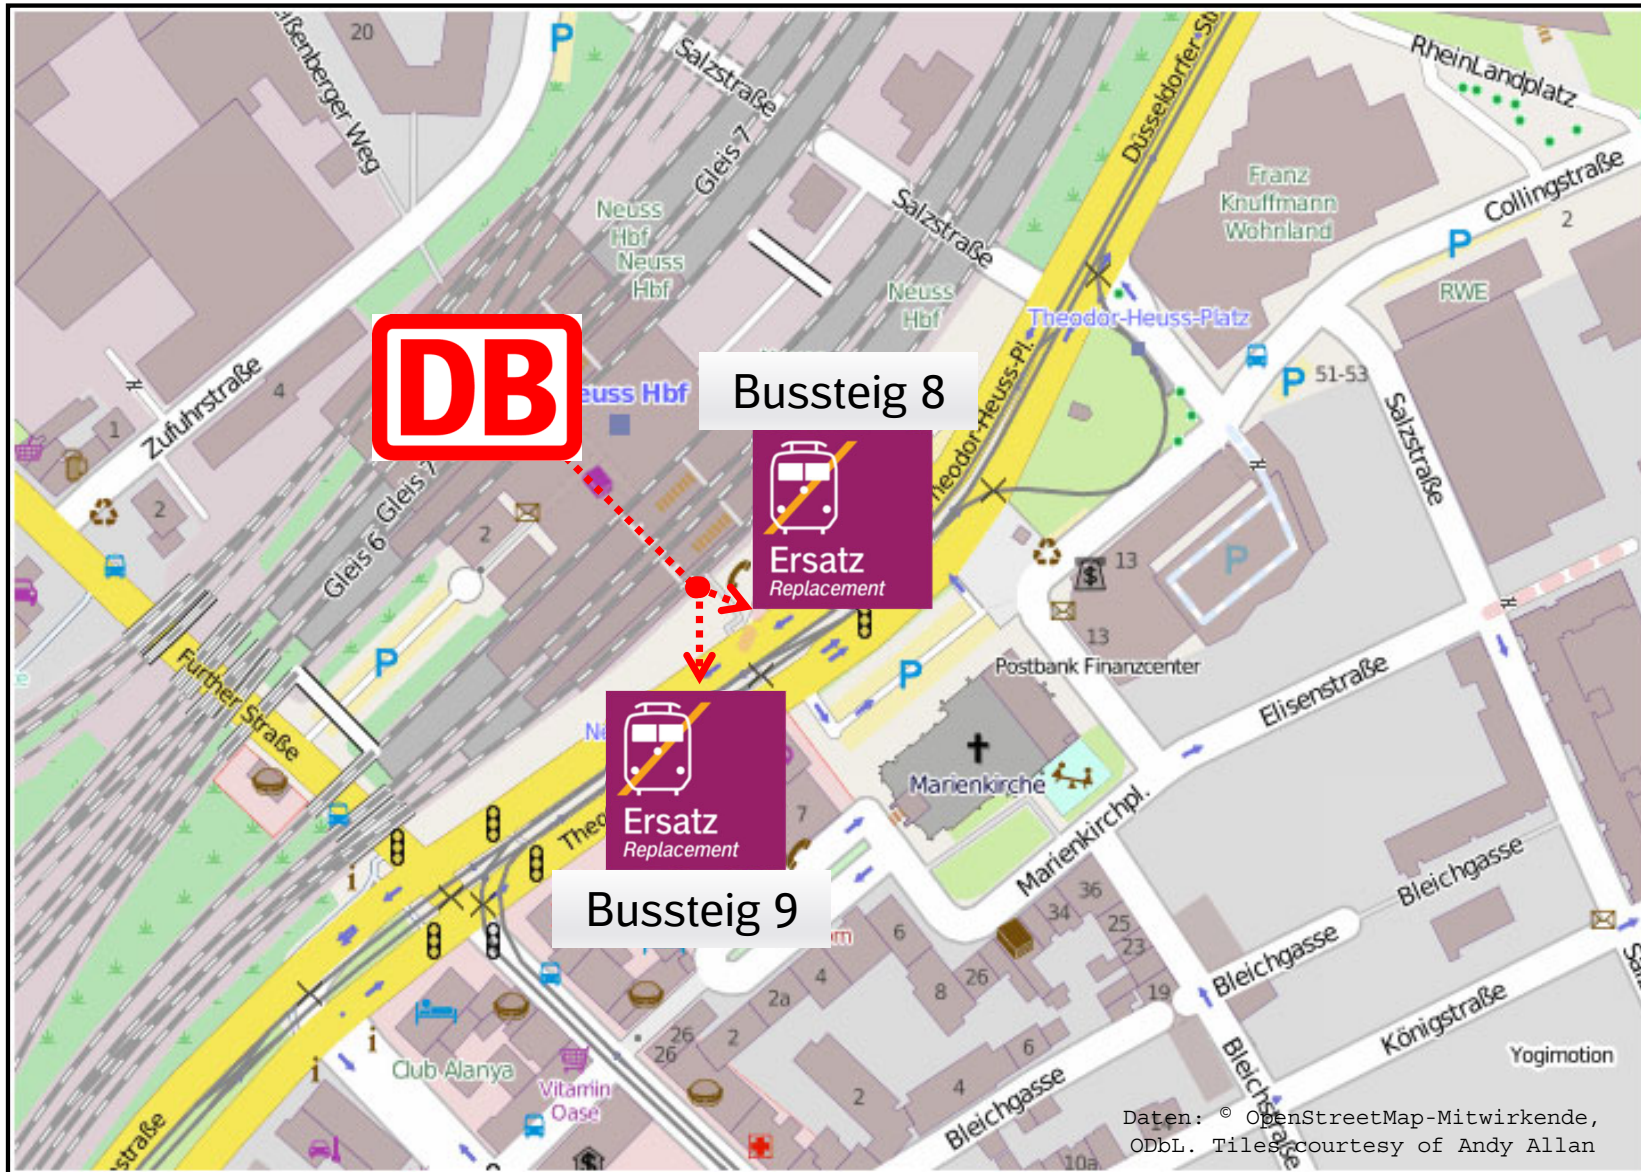

Neuss Hbf – Haltestelle Hauptbahnhof / Theodor-Heuss-Platz

Bussteig 8
in Fahrtrichtung
Mönchengladbach /
Dormagen

Bussteig 9
in Fahrtrichtung
Düsseldorf

Ihre Informationsmöglichkeiten:

Internet:
zuginfo.nrw