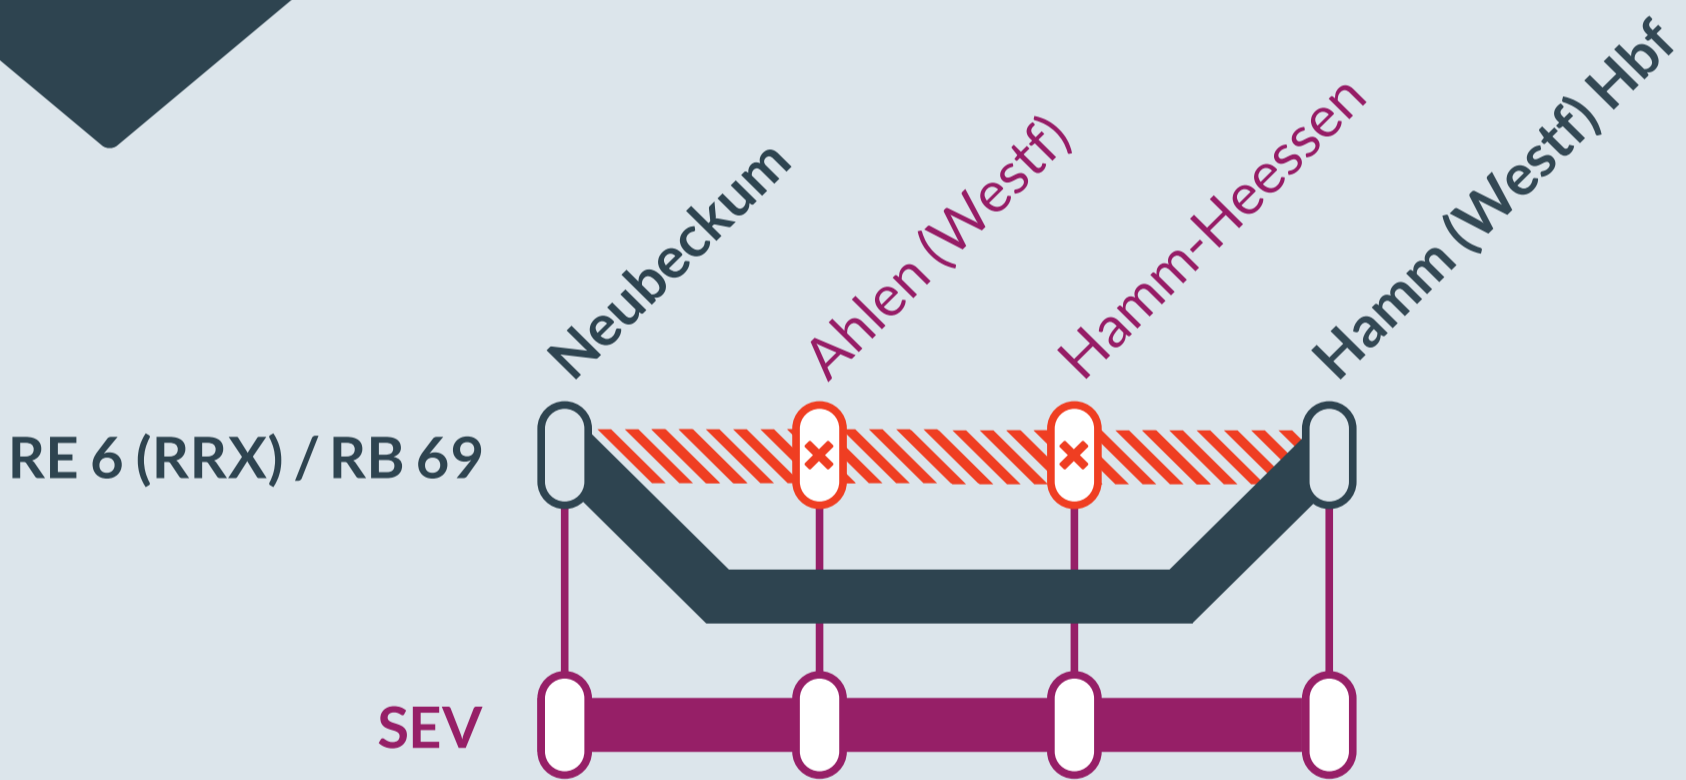

# RE 6 (RRX), RB 69

Minden (Westf) ↔ Köln/Bonn Flughafen

Bielefeld ↔ Hamm (Westf) Hbf

von  
Fr, 01.11.2024  
21:00 Uhr

bis  
Fr, 15.11.2024  
23:30 Uhr

Weichen- und Oberleitungsarbeiten zwischen:  
**Neubeckum und Hamm-Heessen**

Umleitung der Züge zwischen:  
**Neubeckum und Hamm (Westf) Hbf**

Bitte beachten Sie am 08.11.2024 den nächtlichen Haltausfall einzelner Züge der Linie RE 6 (RRX) in Oelde.

Umleitung auf der Linie

Ausfall auf der Linie