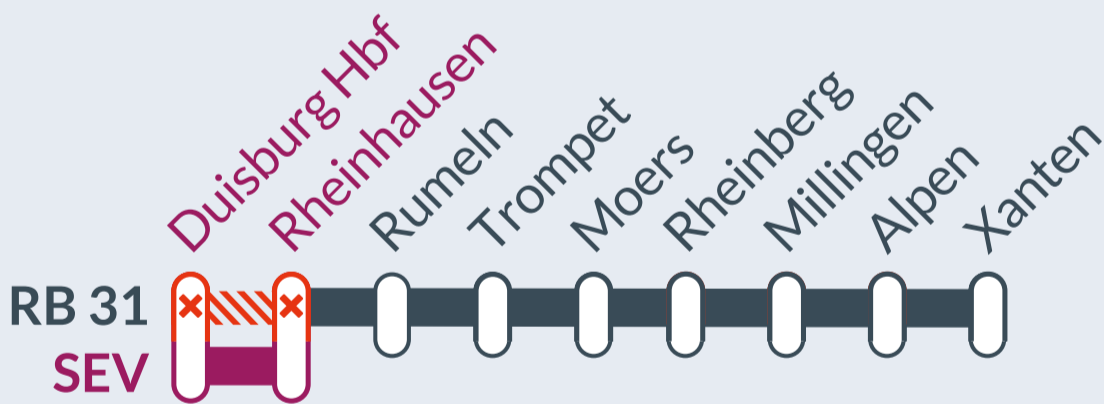

Baustellenbedingte Einschränkung:

RB 31

Duisburg Hbf ↔ Xanten

von
Di, 10.12.2024
21:48 Uhr

bis
Sa, 14.12.2024
03:09 Uhr

Grund: Weichenarbeiten

Es sind jeweils nur die Fahrten zwischen 21:48 Uhr und 03:09 Uhr betroffen

Streckensperrung zwischen:
Duisburg Hbf und Rheinhausen

Ausfall auf der Linie

Ersatzverkehr mit Bussen (SEV)

Ersatz
Replacement

Finden Sie Ihren
Ersatzverkehr
und Ihre Reise-
alternativen: