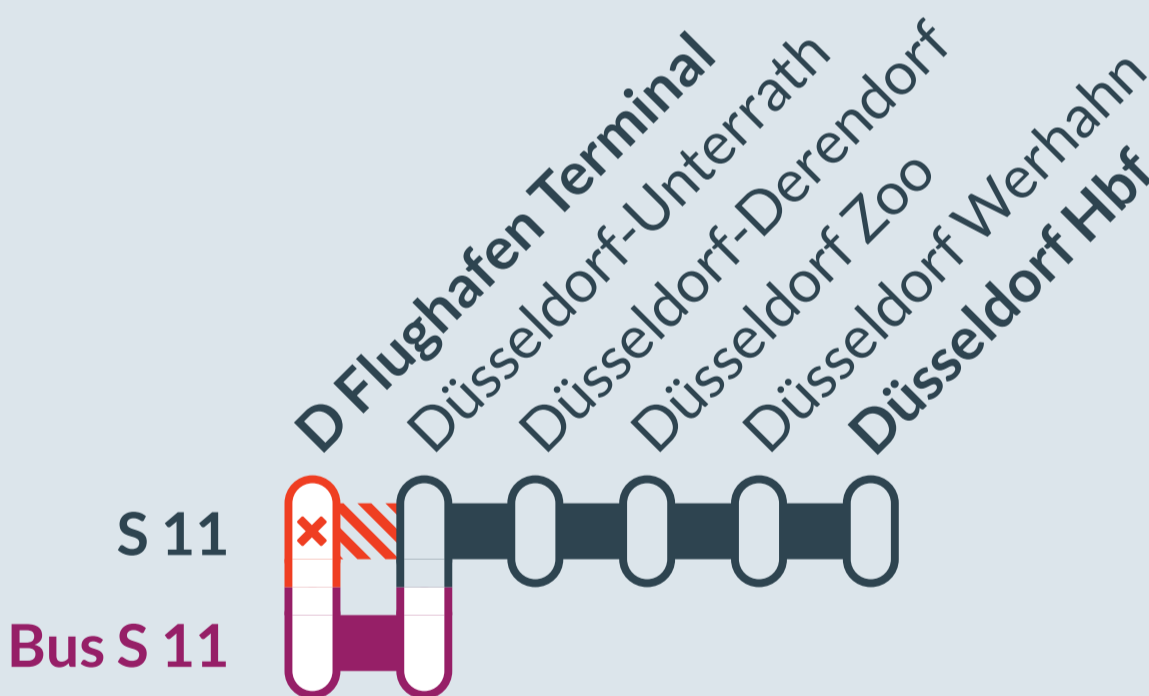

Baustellenbedingte Einschränkung:

S 11

Düsseldorf Flugh. Term. ↔ Bergisch Gladbach

Nächte 26./27.11.2024 bis 28./29.11.2024
jeweils zwischen 1 Uhr und 1:30 Uhr

Zugausfälle mit Ersatzverkehr zwischen:
Düsseldorf Flughafen Terminal und **Düsseldorf-Unterrath**

Bitte beachten Sie auch die weiteren Baumaßnahmen in der Nacht 27./28.11.2024 zwischen Düsseldorf Hbf und Neuss Hbf

Ausfall auf der Linie

Ersatzverkehr mit Bussen (SEV)

betroffene Linie

Finden Sie Ihren
Ersatzverkehr
und Ihre **Reise-**
alternativen: