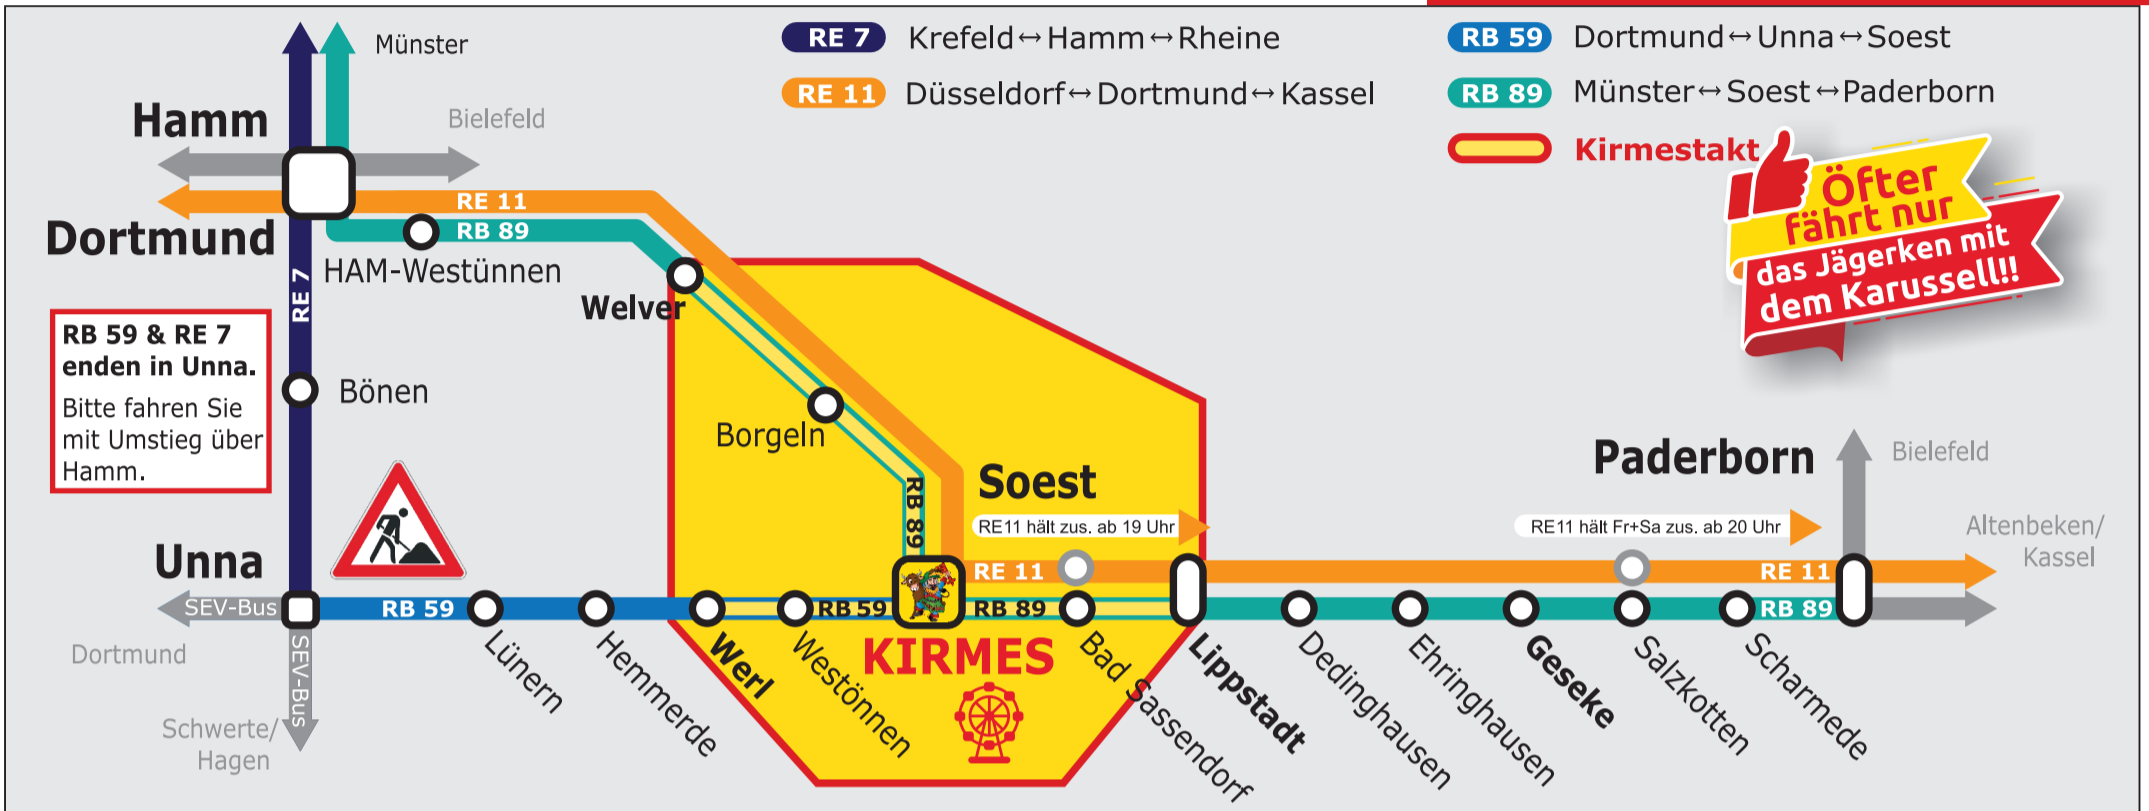

686. Soester Allerheiligenkirmes

1400 Jahre SOEST

Wir fahren gemeinsam für Sie:
eurobahn **national express**

6.-10.11.24

KIRMESTAKT Im Kirmestakt herrscht „dichter Zugverkehr“ in alle Richtungen, gehen Sie einfach zum Soester Bahnhof, Sie müssen nicht lange warten!
ab 19 Uhr alle 20 Min. ein Zug nach Westönnen-Werl, Borgeln-Welper, B. Sassendorf-Lippstadt
20/40 Minuten-Takt bis Geseke, Hamm + Unna **Stundentakt** bis Münster + Paderborn

Baustelle hinter Unna: Reisende aus dem und in's Ruhrgebiet nutzen bitte Verbindungen mit Umstieg in Hamm für An- und Abreise.

Mittwoch 6.11.2024

RB 59 KIRMESTAKT Soest → Werl/Unna bis 22:03 , danach 30-Min. Takt	letzter Zug bis Unna: 00:03
RB 89 KIRMESTAKT Soest → Welper/Hamm bis 22:50 , danach 30-Min. Takt	letzter Zug bis Münster: 00:50
RB 89 KIRMESTAKT Soest → Lippstadt bis 22:22 , danach 30-Min. Takt bis 23:25	letzter Zug bis Paderborn: 00:25

Freitag 8.11.2024 und Samstag 9.11.2024

Anreise bis 22 Uhr 30-Min.-Takt aus Hamm, Unna und Geseke nach Soest auf allen RB-Linien

RB 59 KIRMESTAKT Soest → Werl/Unna bis 02:03 , danach 30-Min. Takt	letzter Zug bis Unna: 03:00
RB 89 KIRMESTAKT Soest → Welper/Hamm bis 01:50 , danach 30-Min. Takt	letzter Zug bis Münster: 03:15
RB 89 KIRMESTAKT Soest → Geseke/Lippstadt bis 02:25	letzter Zug bis Paderborn: 02:55

Sonntag 10.11.2024

RB 59 30-Min.-Takt zwischen Soest und Unna von 11 bis 19 Uhr in beiden Richtungen	
RB 59 KIRMESTAKT Soest → Werl/Unna bis 21:03 , danach 30-Min. Takt bis 22:03	letzter Zug bis Unna: 00:03
RB 89 KIRMESTAKT Soest → Welper/Hamm bis 22:50	letzter Zug bis Münster: 00:50
RB 89 KIRMESTAKT Soest → Lippstadt bis 22:22	letzter Zug bis Paderborn: 00:25