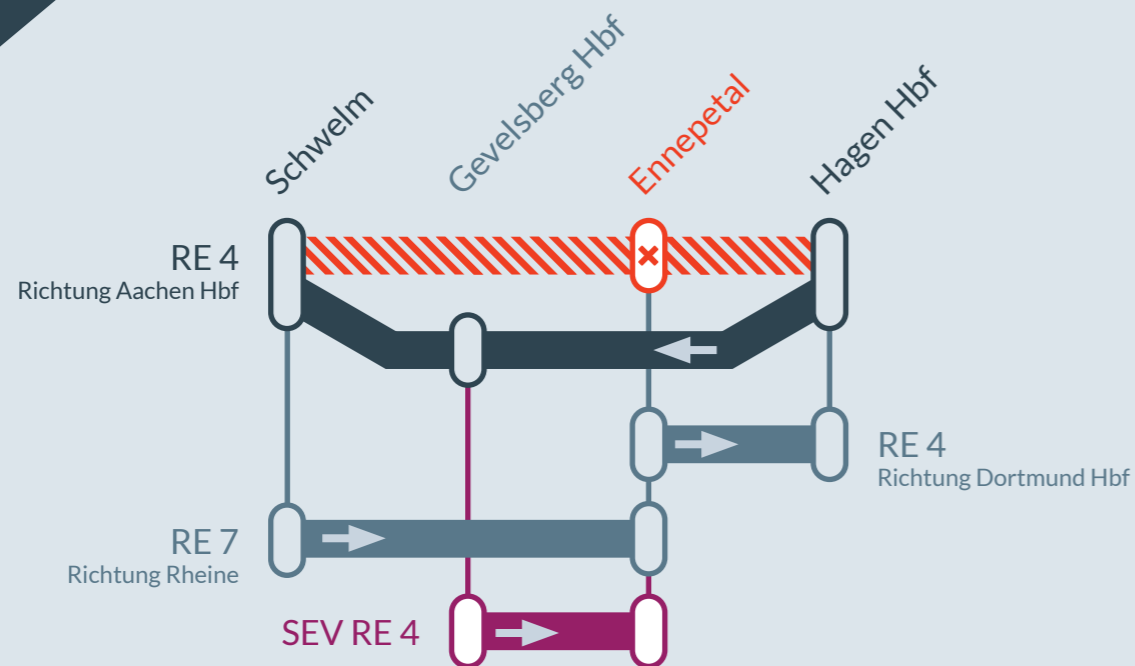

Baustellenbedingte Einschränkung:

RE 4

Aachen Hbf → Dortmund Hbf

in den Nächten **15.10./16.10.** bis **29./30.10.2024**,
jeweils zwischen **23:30 Uhr** und **00:20 Uhr**
abweichende Regelungen am: **17./18.10., 18./19.10. + 28./29.10.2024**

Umleitung zwischen:
Hagen Hbf und **Schwelm**

Haltausfall in:
Ennepetal

Baustellenbedingte Einschränkung:

RE 7

Rheine → Krefeld Hbf

in den Nächten **15.10./16.10.2024** bis **29./30.10.2024**
jeweils zwischen **23:30 Uhr** und **05:00 Uhr**
abweichende Regelung am: **18./19.10.2024**

Umleitung zwischen:
Hagen Hbf und **Wuppertal-Oberbarmen**

Haltausfall in:
Ennepetal und **Schwelm**

Bitte prüfen Sie Ihre Alternativ- und SEV-Verbindung vor der Abfahrt in der Reiseauskunft.

Ausfall auf der Linie