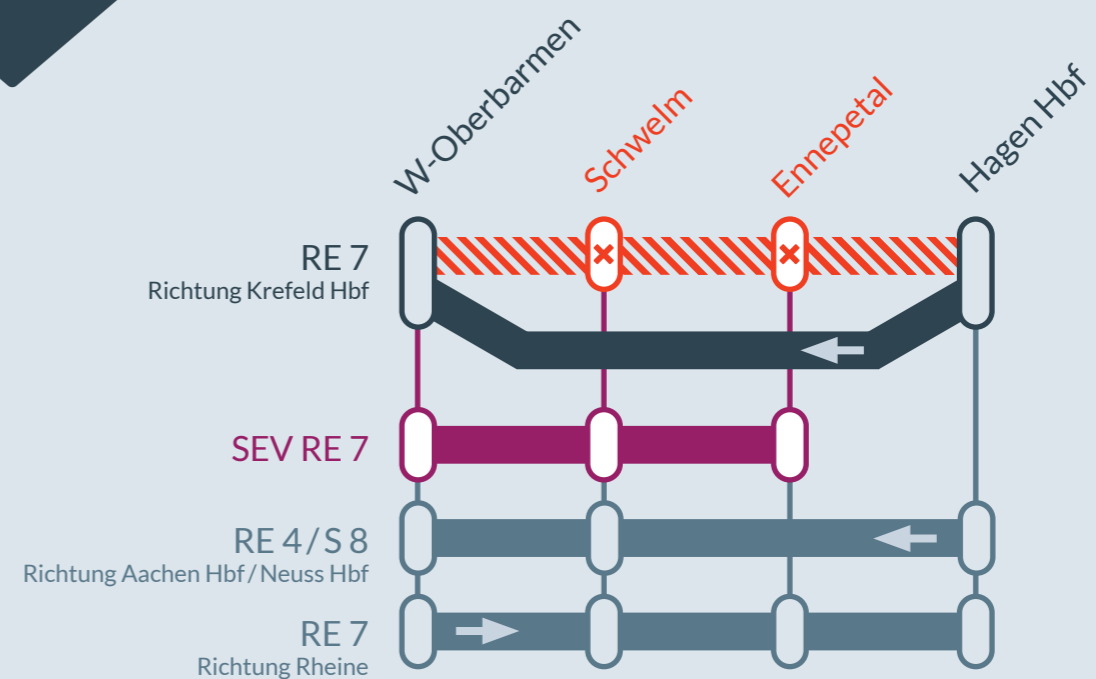

Baustellenbedingte Einschränkung:

RE 4

Aachen Hbf → Dortmund Hbf

in den Nächten **15.10./16.10.** bis **29./30.10.2024**,
jeweils zwischen **23:30 Uhr** und **00:20 Uhr**
abweichende Regelungen am: **17./18.10., 18./19.10. + 28./29.10.2024**

Umleitung zwischen:
Hagen Hbf und **Schwelm**

Haltausfall in:
Ennepetal

Baustellenbedingte Einschränkung:

RE 7

Rheine → Krefeld Hbf

in den Nächten **15.10./16.10.2024** bis **29./30.10.2024**
jeweils zwischen **23:30 Uhr** und **05:00 Uhr**
abweichende Regelung am: **18./19.10.2024**

Umleitung zwischen:
Hagen Hbf und **Wuppertal-Oberbarmen**

Haltausfall in:
Ennepetal und **Schwelm**

Bitte prüfen Sie Ihre Alternativ- und SEV-Verbindung vor der Abfahrt in der Reiseauskunft.

Ausfall auf der Linie