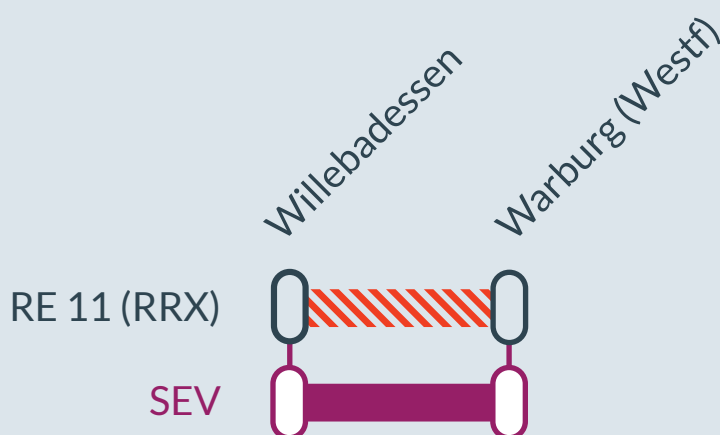

## Baustellenbedingte Einschränkung:

# RE 11 (RRX)

Düsseldorf Hbf ↔ Kassel-Wilhelmshöhe

von  
Do, 17.10.2024  
05:30 Uhr

bis  
Do, 31.10.2024  
23:59 Uhr

Gleiserneuerung und Weichenarbeiten zwischen:  
**Warburg (Westf)** und **Kassel**

Teilausfall zwischen:  
**Willebadessen** und **Warburg (Westf)**

Am 17.10. fallen am Abend einige Züge zwischen Kassel-Wilhelmshöhe und Willebadessen aus. Im Zeitraum 21.10. - 26.10. können einige Züge nicht in Kassel-Wilhelmshöhe halten, sondern werden nach Kassel Hbf umgeleitet. Bitte prüfen Sie Ihre Verbindung in der Reiseauskunft.