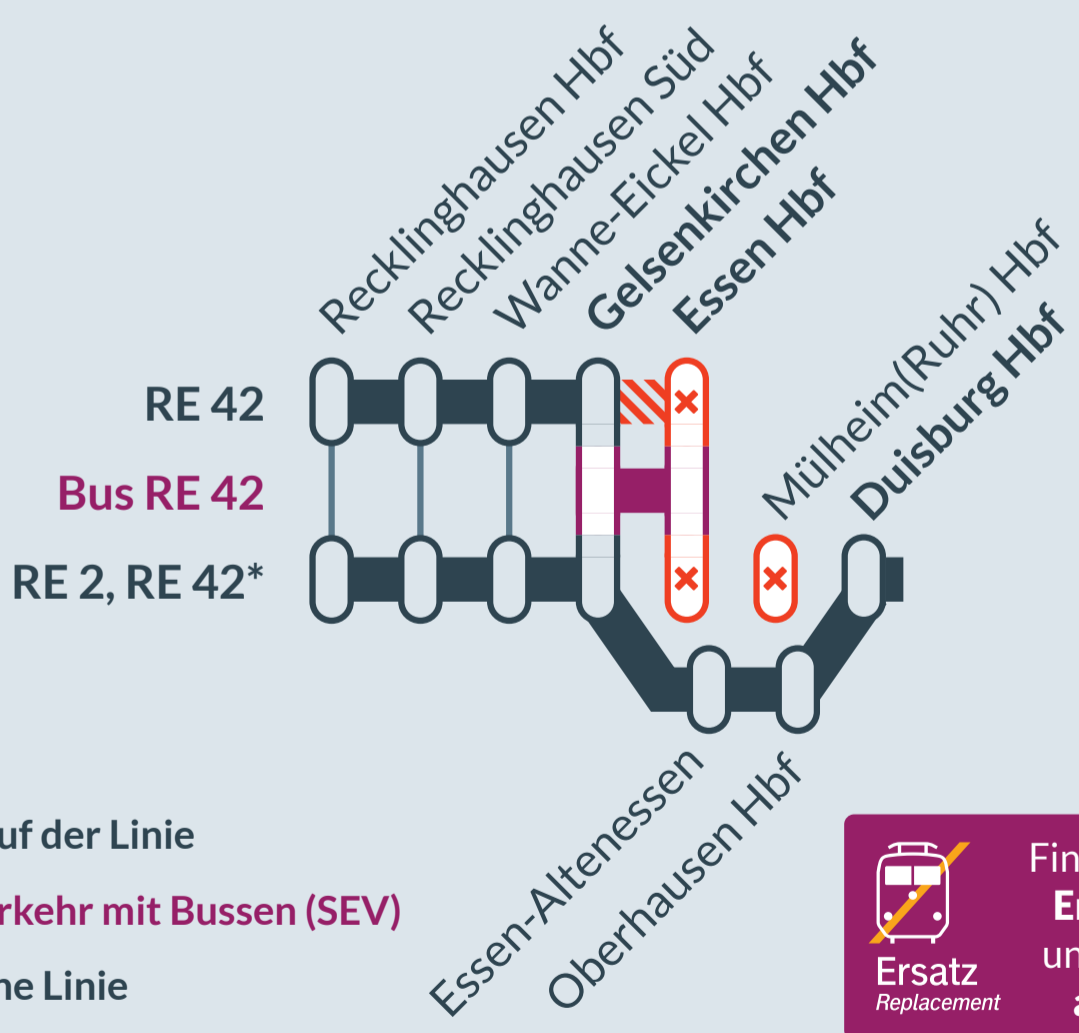

Baustellenbedingte Einschränkung:

RE 2

Osnabrück Hbf ↔ Düsseldorf Hbf

RE 42

Münster Hbf ↔ Mönchengladbach Hbf

von
Fr, 08.11.2024
21:00 Uhr

bis
Mo, 11.11.2024
05:00 Uhr

Zugausfälle zwischen:
Gelsenkirchen Hbf und Essen Hbf

Umleitung mit Haltausfällen zwischen:
Gelsenkirchen Hbf und Duisburg Hbf,
mit **Zusatzhalten** in **Essen-Altenessen** und **Oberhausen Hbf**

- **Die Züge der Linie RE 42 mit Ziel Mönchengladbach, werden abweichend zwischen Gelsenkirchen Hbf und Rheinhausen ohne Zwischenhalte umgeleitet*
- *Nachts kommt es zu weiteren Abweichungen, bitte beachten Sie die Informationen in den elektronischen Reiseauskunftssystemen*

- Ausfall auf der Linie
- Ersatzverkehr mit Bussen (SEV)
- betroffene Linie
- Umleitung auf der Linie

 Finden Sie Ihren **Ersatzverkehr** und Ihre **Reisealternativen:**

Ersatz Replacement

☎ 0202 515 62 515
(Ortstarif)