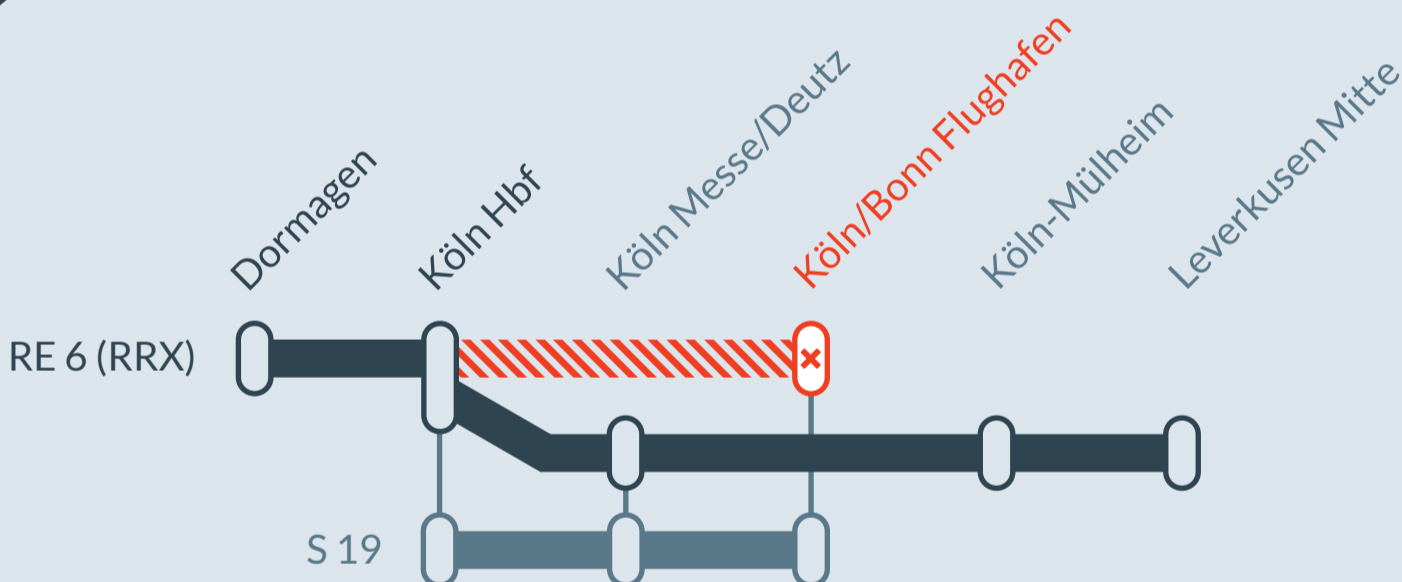

Baustellenbedingte Einschränkung:

RE 6 (RRX)

Köln/Bonn Flughafen ↔ Minden (Westf)

von
Fr, 11.10.2024
21:00 Uhr

bis
Fr, 08.11.2024
06:15 Uhr

Gleiserneuerung im Bereich:
Köln Messe/Deutz – Köln-Mülheim

Teilausfall zwischen: **Köln Hbf** und **Köln/Bonn Flughafen**
Verlängerung bis **Leverkusen Mitte** mit **Halt in Köln Messe/Deutz** und **Köln-Mülheim**

Die Züge verkehren ab Köln Hbf weiter nach Leverkusen Mitte mit Halt in Köln Messe/Deutz und Köln-Mülheim. Ein Umstieg ist nicht erforderlich.

- betroffene Linie
- Ausfall auf der Linie
- Umleitung auf der Linie mit Ersatzhaltestellen
- Alternative Verbindungen