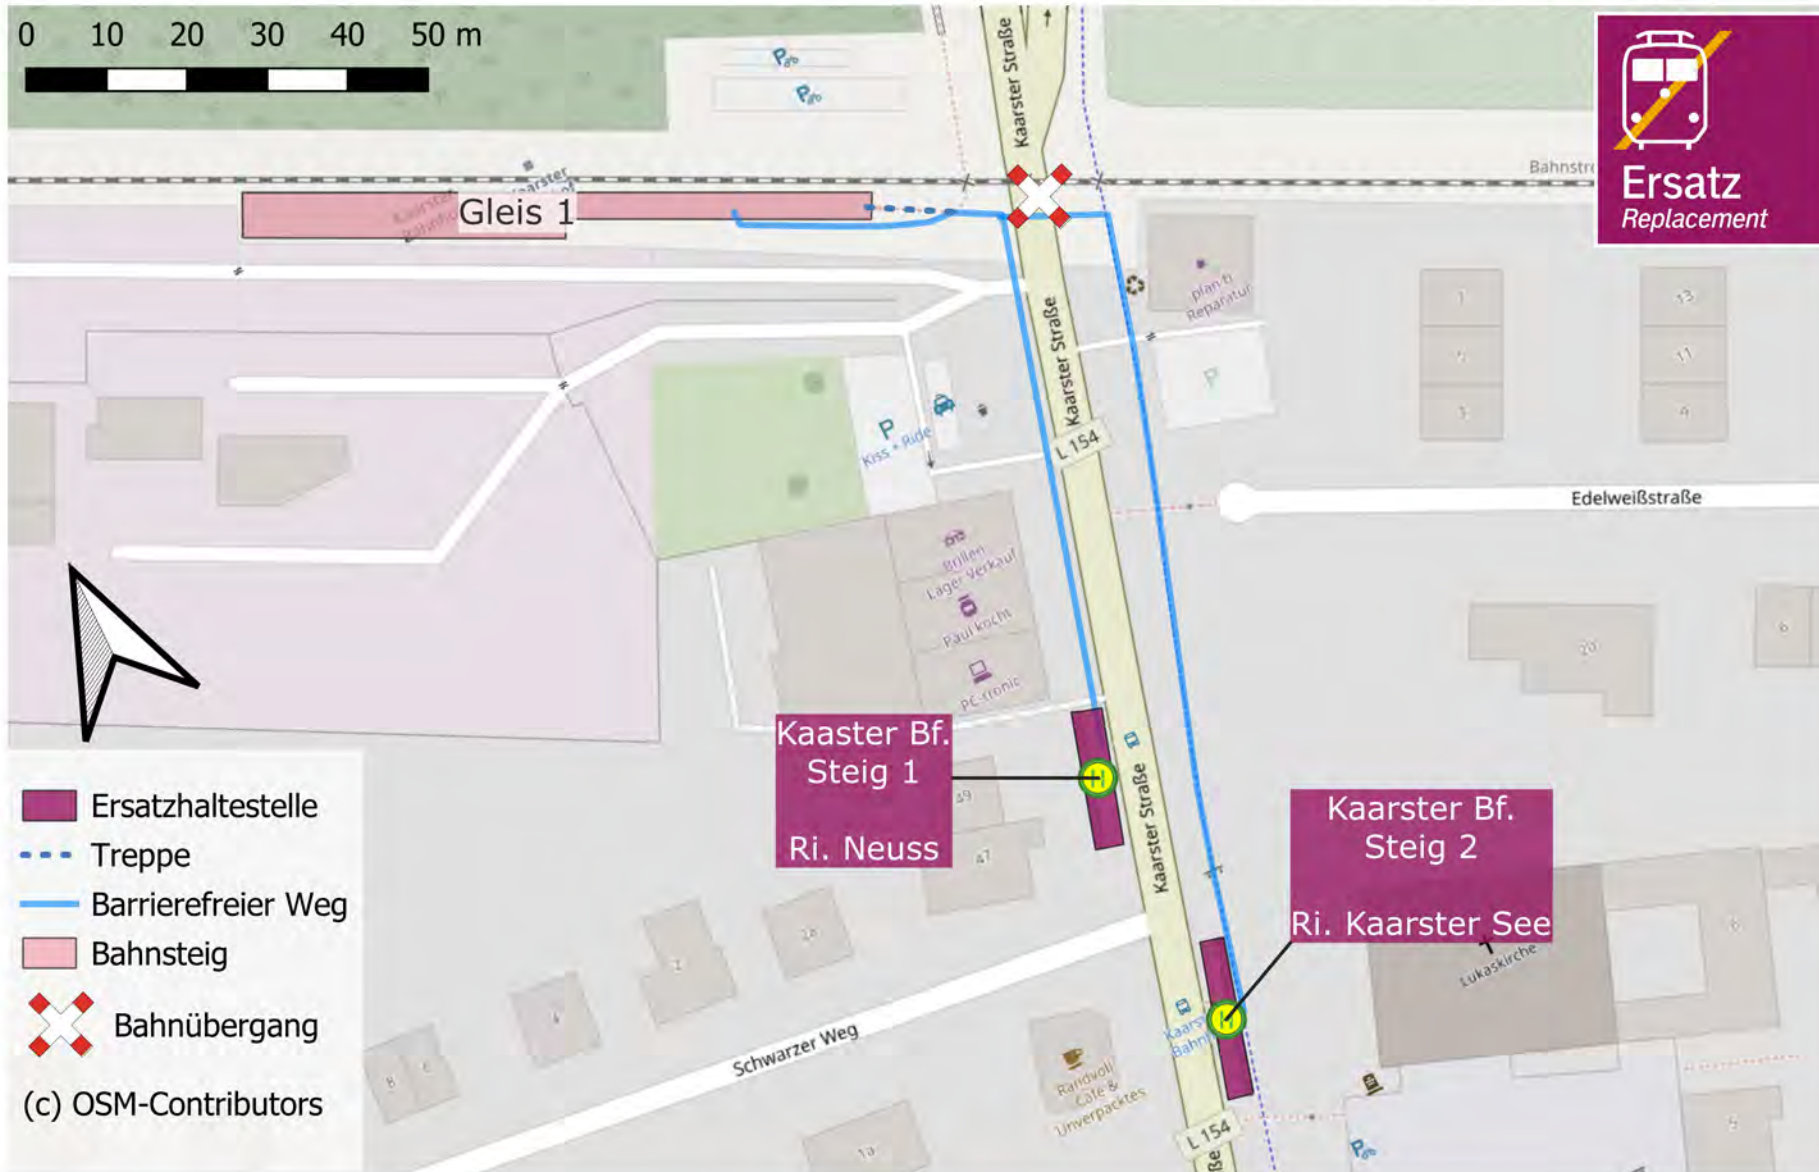

Umgebungsplan

Kaarster See

Umgebungsplan

Kaarster Bahnhof

-  Ersatzhaltestelle
-  Treppe
-  Barrierefreier Weg
-  Bahnsteig
-  Bahnübergang
- (c) OSM-Contributors

Kaarster Bf.
Steig 1
Ri. Neuss

Kaarster Bf.
Steig 2
Ri. Kaarster See

Umgebungsplan

Kaarst Mitte / Holzbüttgen

Umgebungsplan

IKEA Kaarst

Umgebungsplan

Neuss Hbf

Wegbeschreibung Schienenersatzverkehr *

Verlassen Sie den Bahnsteig über die Treppe oder den Aufzug und begeben Sie sich vor das Bahnhofsgebäude. Biegen Sie links in den Theodor-Heuss-Platz ab und folgen Sie der Straße bis zur Ersatzhaltestelle. Die Ersatzhaltestelle befindet sich an der Bushaltestelle Hauptbahnhof am Bussteig 8.

*Fahrradmitnahme im Schienenersatzverkehr nur begrenzt, teilweise gar nicht möglich. Bitte informieren Sie sich bei dem von Ihnen genutzten Eisenbahnverkehrsunternehmen. Im QR Code sind die Koordinaten der Ersatzhaltestelle hinterlegt.