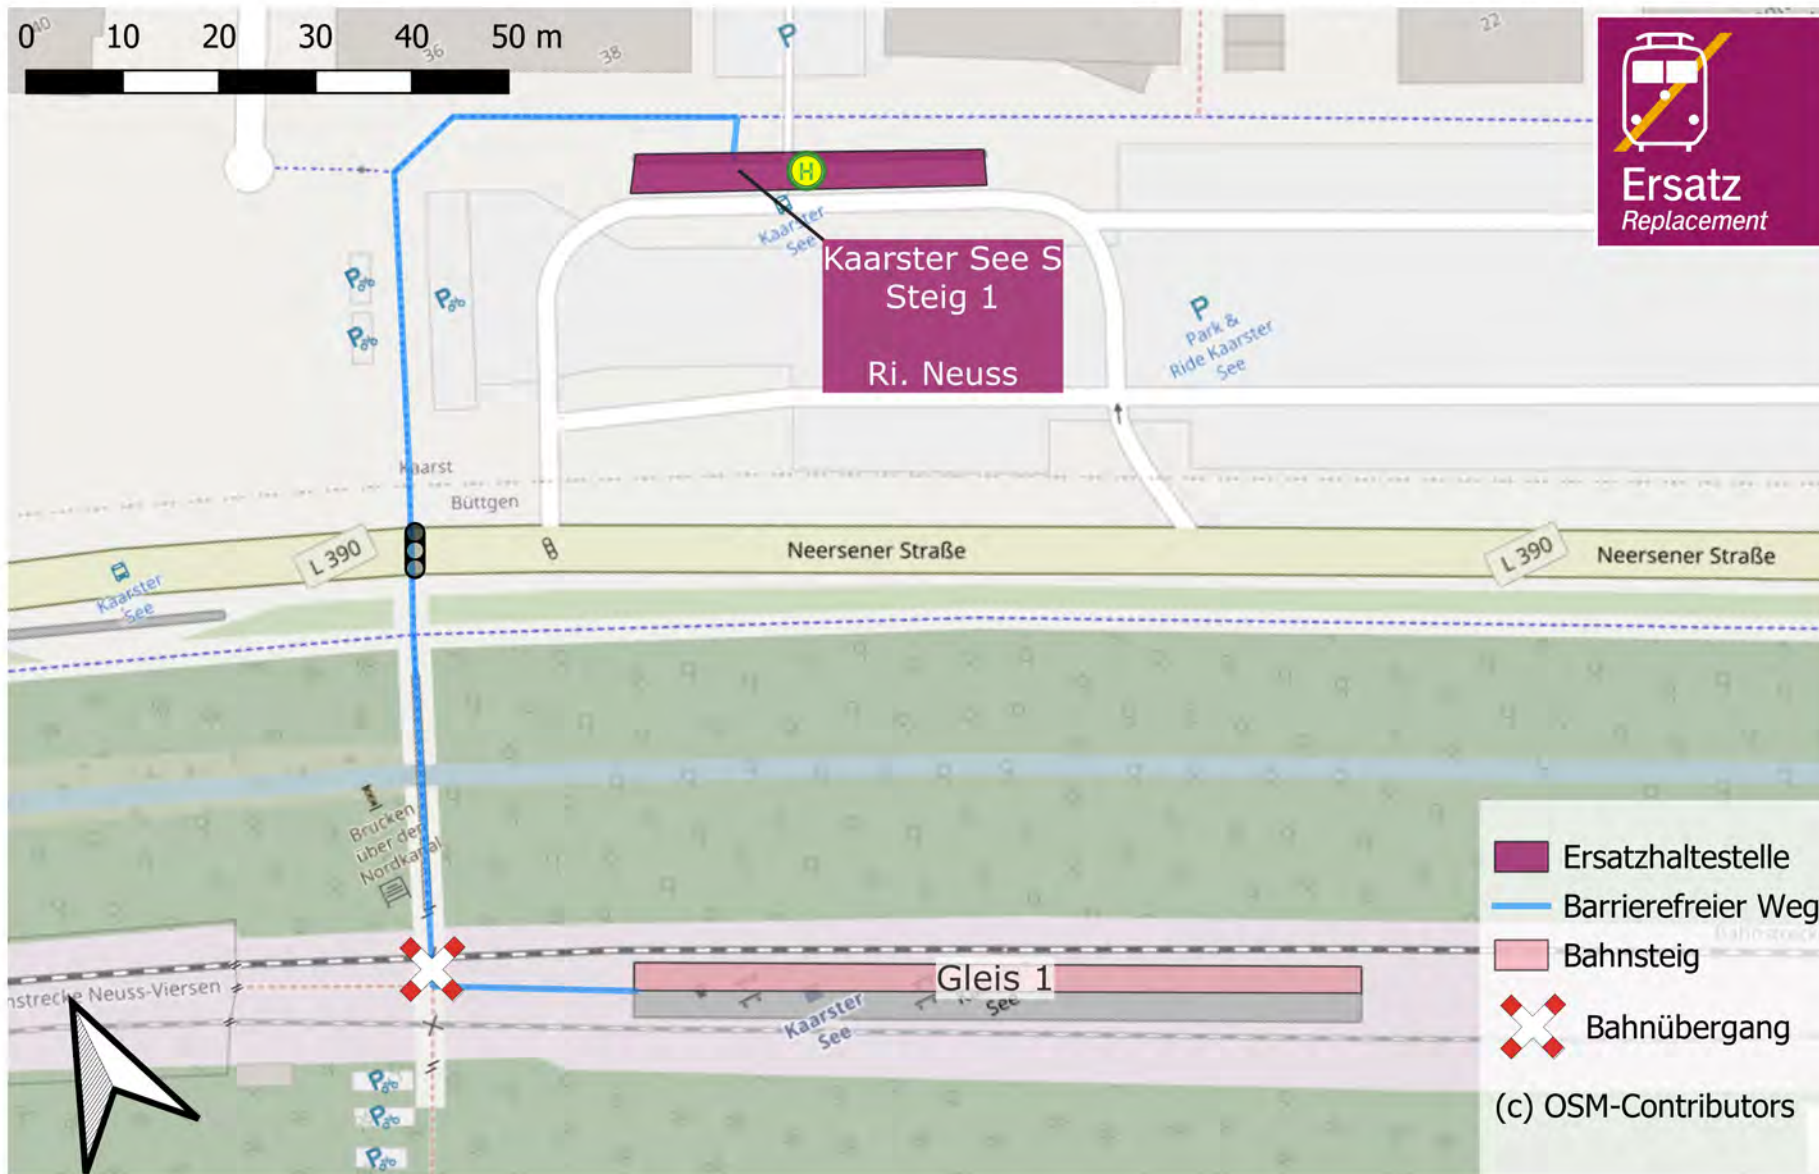

Umgebungsplan

Kaarster See

Umgebungsplan

Kaarster Bahnhof

-  Ersatzhaltestelle
-  Treppe
-  Barrierefreier Weg
-  Bahnsteig
-  Bahnübergang
- (c) OSM-Contributors

Kaarster Bf.
Steig 1
Ri. Neuss

Kaarster Bf.
Steig 2
Ri. Kaarster See

Umgebungsplan

Kaarst Mitte / Holzbüttgen

Umgebungsplan

IKEA Kaarst

Umgebungsplan

Neuss Hbf

Wegbeschreibung Schienenersatzverkehr *

Verlassen Sie den Bahnsteig über die Treppe oder den Aufzug und begeben Sie sich vor das Bahnhofsgebäude. Biegen Sie links in den Theodor-Heuss-Platz ab und folgen Sie der Straße bis zur Ersatzhaltestelle. Die Ersatzhaltestelle befindet sich an der Bushaltestelle Hauptbahnhof am Bussteig 8.

*Fahrradmitnahme im Schienenersatzverkehr nur begrenzt, teilweise gar nicht möglich. Bitte informieren Sie sich bei dem von Ihnen genutzten Eisenbahnverkehrsunternehmen. Im QR Code sind die Koordinaten der Ersatzhaltestelle hinterlegt.