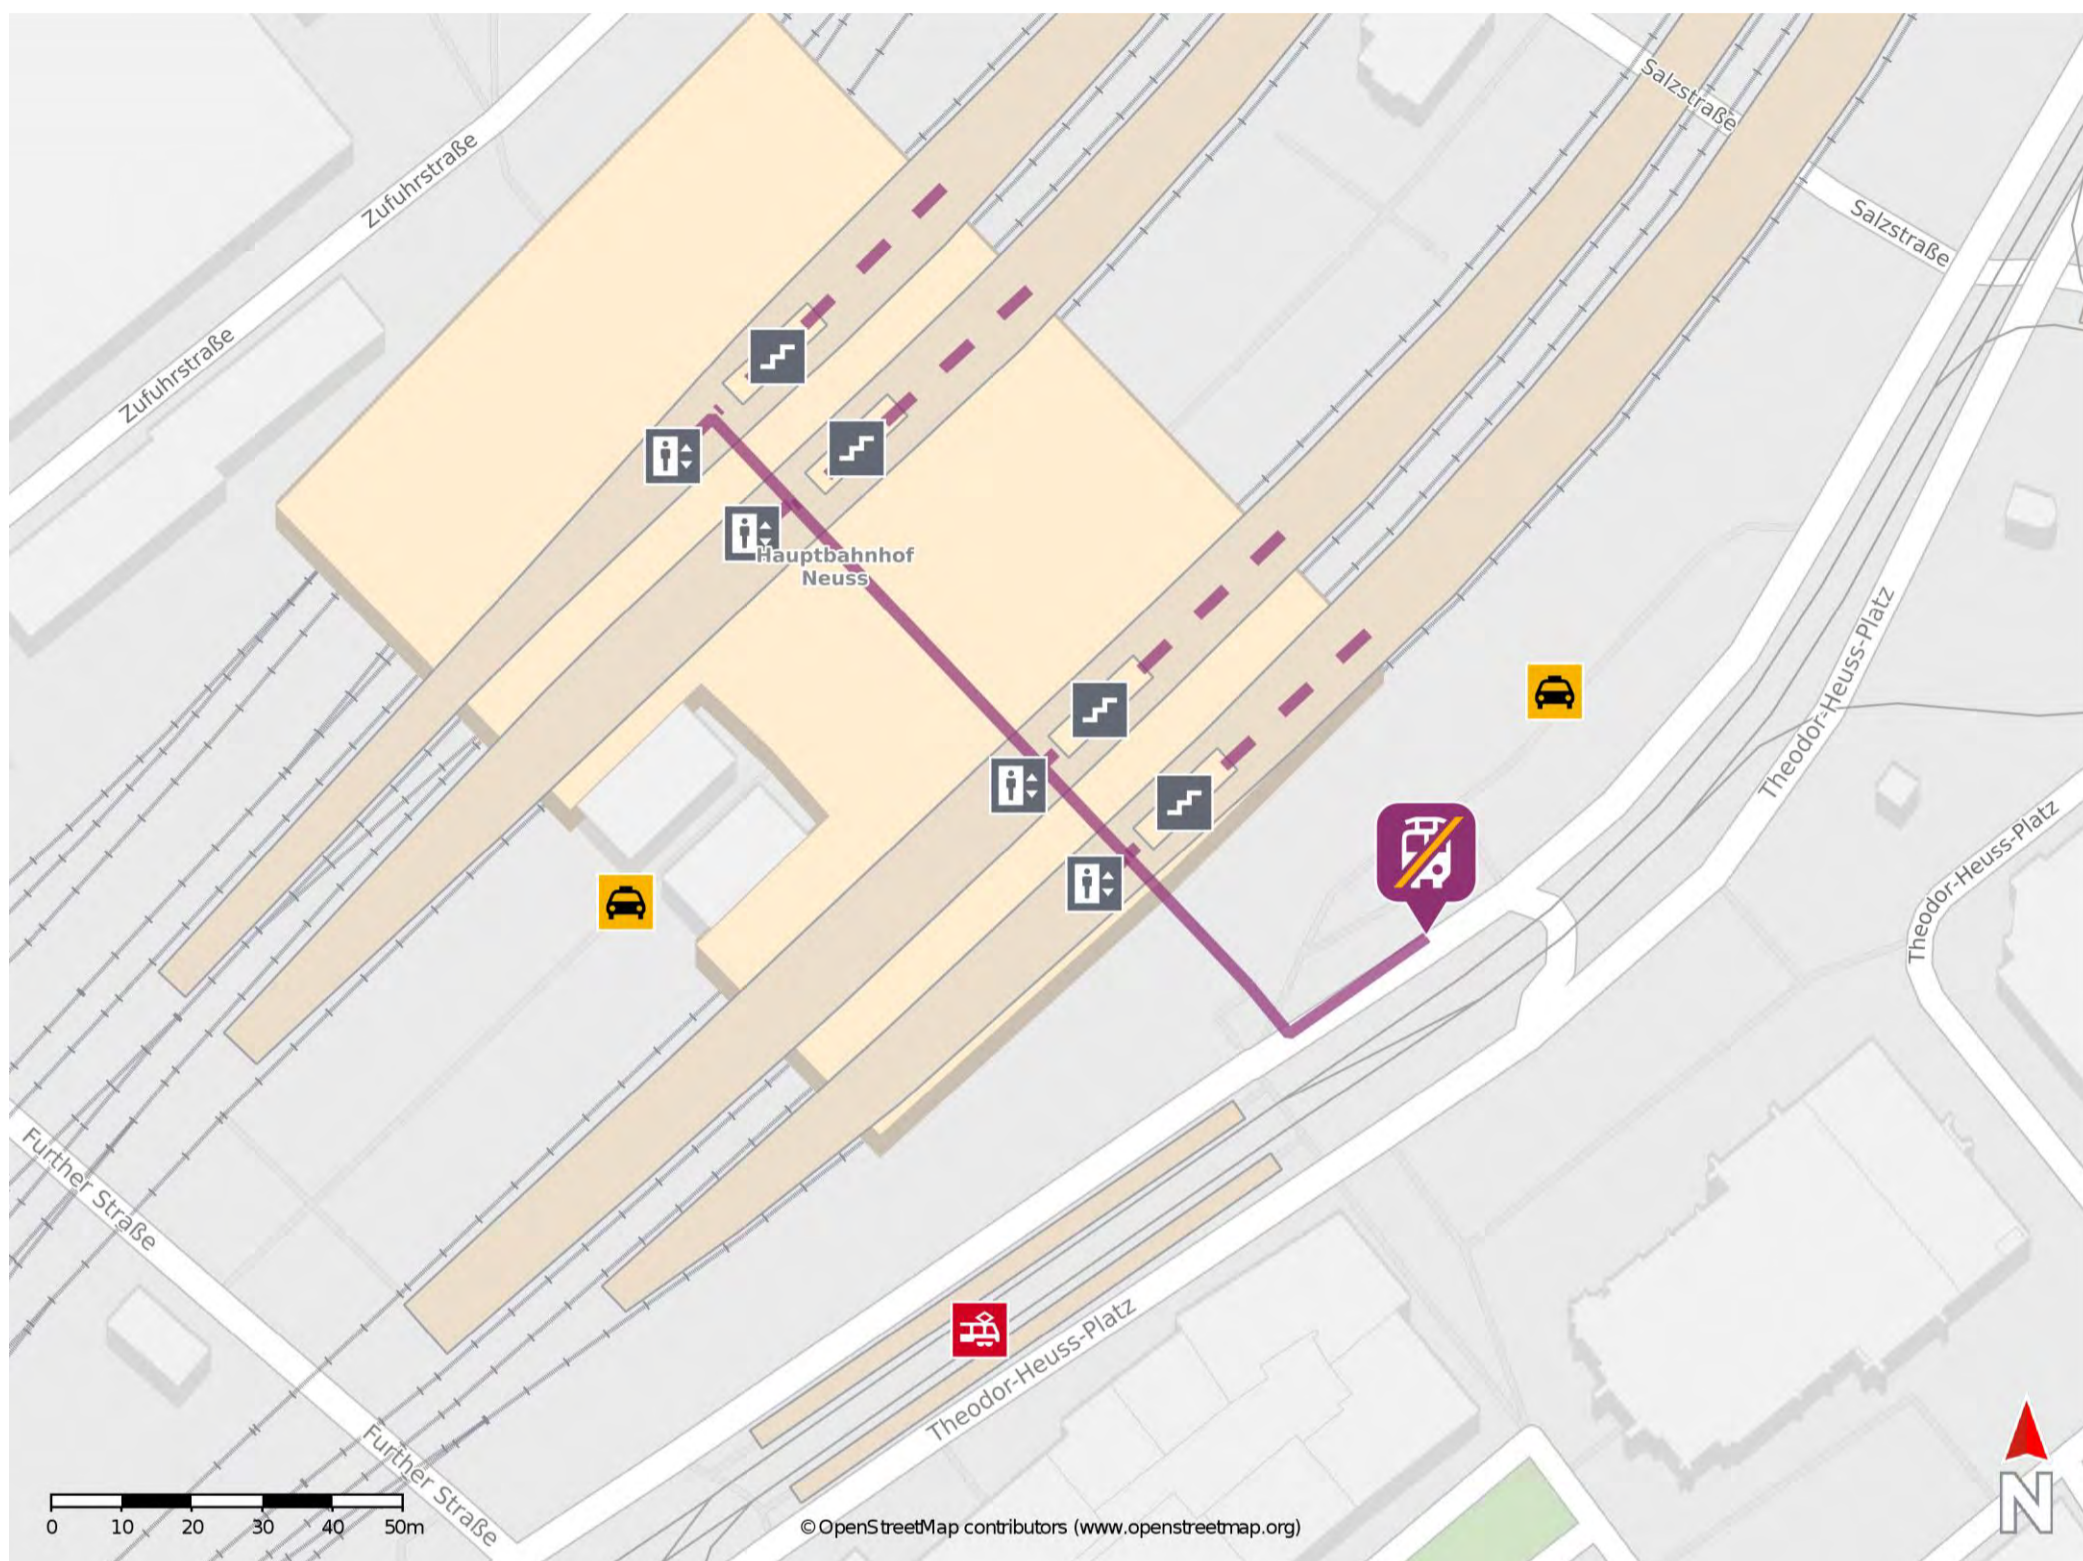

Umgebungsplan

Kaarster See

Umgebungsplan

Kaarster Bahnhof

-  Ersatzhaltestelle
-  Treppe
-  Barrierefreier Weg
-  Bahnsteig
-  Bahnübergang
- (c) OSM-Contributors

Kaarster Bf.
Steig 1
Ri. Neuss

Kaarster Bf.
Steig 2
Ri. Kaarster See

Umgebungsplan

Kaarst Mitte / Holzbüttgen

Umgebungsplan

IKEA Kaarst

Umgebungsplan

Neuss Hbf

Wegbeschreibung Schienenersatzverkehr *

Verlassen Sie den Bahnsteig über die Treppe oder den Aufzug und begeben Sie sich vor das Bahnhofsgebäude. Biegen Sie links in den Theodor-Heuss-Platz ab und folgen Sie der Straße bis zur Ersatzhaltestelle. Die Ersatzhaltestelle befindet sich an der Bushaltestelle Hauptbahnhof am Bussteig 8.

*Fahrradmitnahme im Schienenersatzverkehr nur begrenzt, teilweise gar nicht möglich. Bitte informieren Sie sich bei dem von Ihnen genutzten Eisenbahnverkehrsunternehmen. Im QR Code sind die Koordinaten der Ersatzhaltestelle hinterlegt.