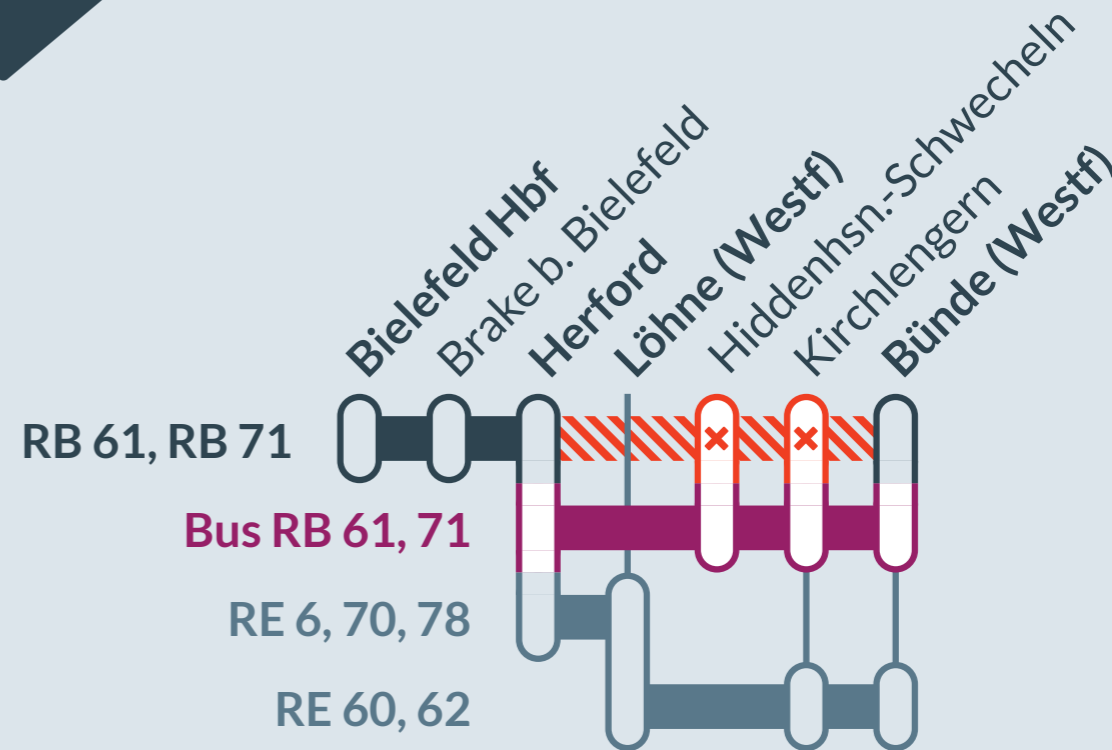

Baustellenbedingte Einschränkung:

- RE 6(RRX) Minden ↔ Köln/Bonn Flughafen
- RE 70 Braunschweig ↔ Bielefeld
- RE 78 Nienburg ↔ Bielefeld
- RB 61 Hengelo ↔ Bielefeld
- RB 71 Rahden ↔ Bielefeld
- RB 72 Herford ↔ Paderborn
- RB 77 Bünde/Herford ↔ Hildesheim

von
Fr, 11.10.2024
21:00 Uhr

bis
Fr, 18.10.2024
21:00 Uhr

Zugausfälle und Ersatzverkehr mit Bussen zwischen:
Minden, Löhne, Bünde, Herford und **Lage, Bielefeld**

Baustellenbedingte Einschränkung:

- RB 61 Hengelo ↔ Bielefeld
- RB 71 Rahden ↔ Bielefeld

von
Fr, 18.10.2024
21:00 Uhr

bis
Mo, 21.10.2024
5:00 Uhr

Zugausfälle und Ersatzverkehr mit Bussen zwischen:
Bünde und **Herford**

- Ausfall auf der Linie
- Ersatzverkehr mit Bussen (SEV)
- betroffene Linie
- Alternative Verbindungen