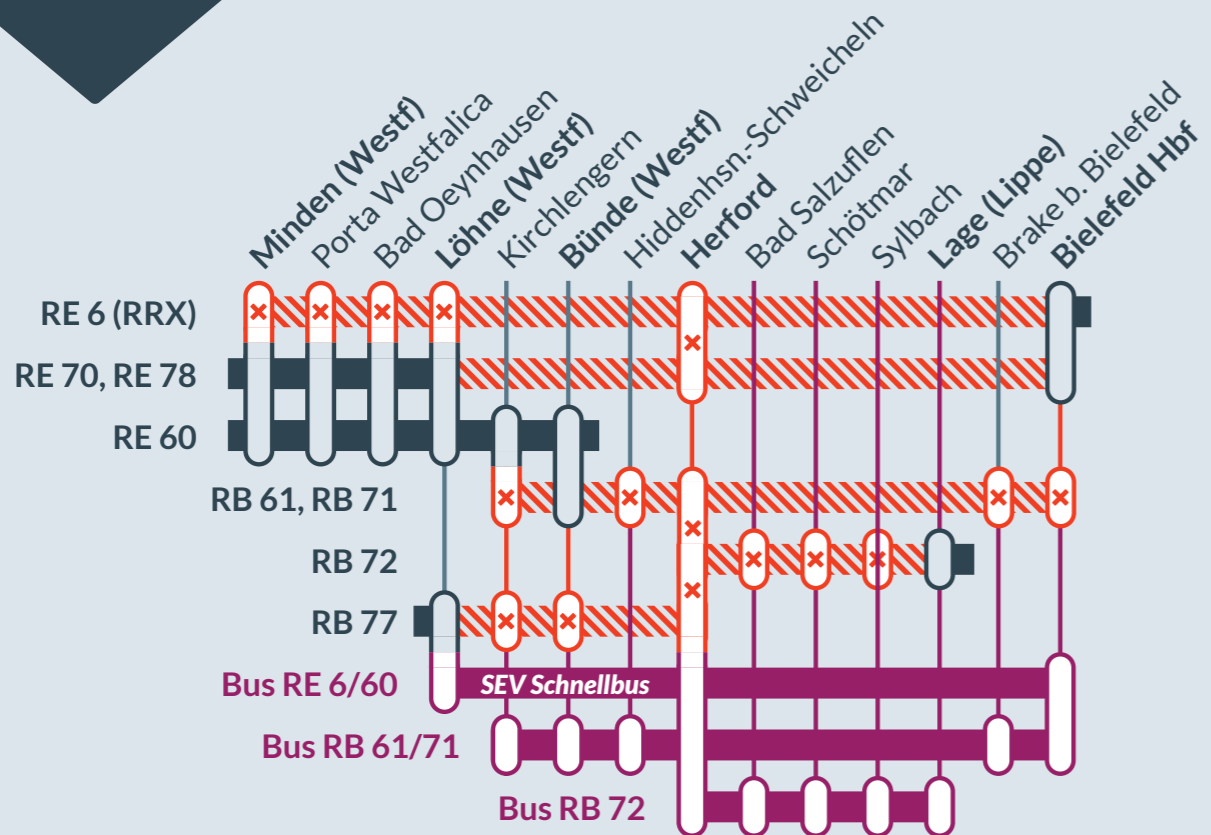

Baustellenbedingte Einschränkung:

- RE 6(RRX) Minden ↔ Köln/Bonn Flughafen
- RE 70 Braunschweig ↔ Bielefeld
- RE 78 Nienburg ↔ Bielefeld
- RB 61 Hengelo ↔ Bielefeld
- RB 71 Rahden ↔ Bielefeld
- RB 72 Herford ↔ Paderborn
- RB 77 Bünde/Herford ↔ Hildesheim

von
Fr, 11.10.2024
21:00 Uhr

bis
Fr, 18.10.2024
21:00 Uhr

Zugausfälle und Ersatzverkehr mit Bussen zwischen:
Minden, Löhne, Bünde, Herford und **Lage, Bielefeld**

Baustellenbedingte Einschränkung:

- RB 61 Hengelo ↔ Bielefeld
- RB 71 Rahden ↔ Bielefeld

von
Fr, 18.10.2024
21:00 Uhr

bis
Mo, 21.10.2024
5:00 Uhr

Zugausfälle und Ersatzverkehr mit Bussen zwischen:
Bünde und **Herford**

- Ausfall auf der Linie
- Ersatzverkehr mit Bussen (SEV)
- betroffene Linie
- Alternative Verbindungen