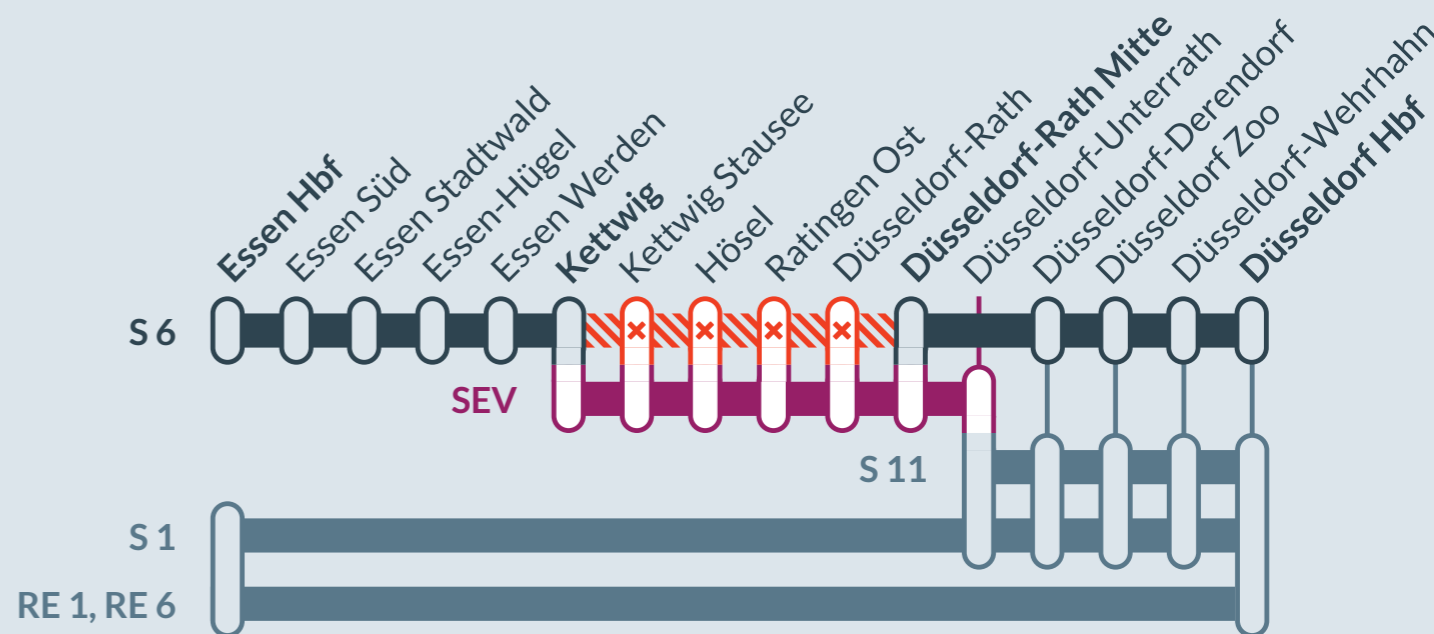

Baustellenbedingte Einschränkung:

S 6

Essen Hbf ↔ Köln-Worringen

ab Samstag, 16.11.2024 bis auf weiteres

Fahrplan gültig:

montags bis freitags: 4:30 Uhr bis 20 Uhr

samstags; 10:20 Uhr bis ca. 20 Uhr

Zugausfälle mit Ersatzverkehr (Busse) zwischen:
Kettwig und Ratingen Ost

Baustellenbedingte Einschränkung:

S 6

Essen Hbf ↔ Köln-Worringen

ab Samstag, 16.11.2024 bis auf weiteres

Fahrplan gültig:

montags bis freitags: 20 Uhr und 4:30 Uhr

samstags: bis 10:20 Uhr und ab 20 Uhr sowie

sonntags: ganztägig

Zugausfälle mit Ersatzverkehr (Busse) zwischen:
Kettwig und Düsseldorf-Rath Mitte / Unterrath

Ausfall auf der Linie

Ersatzverkehr mit Bussen (SEV)

Alternative Verbindungen

Ersatz
Replacement