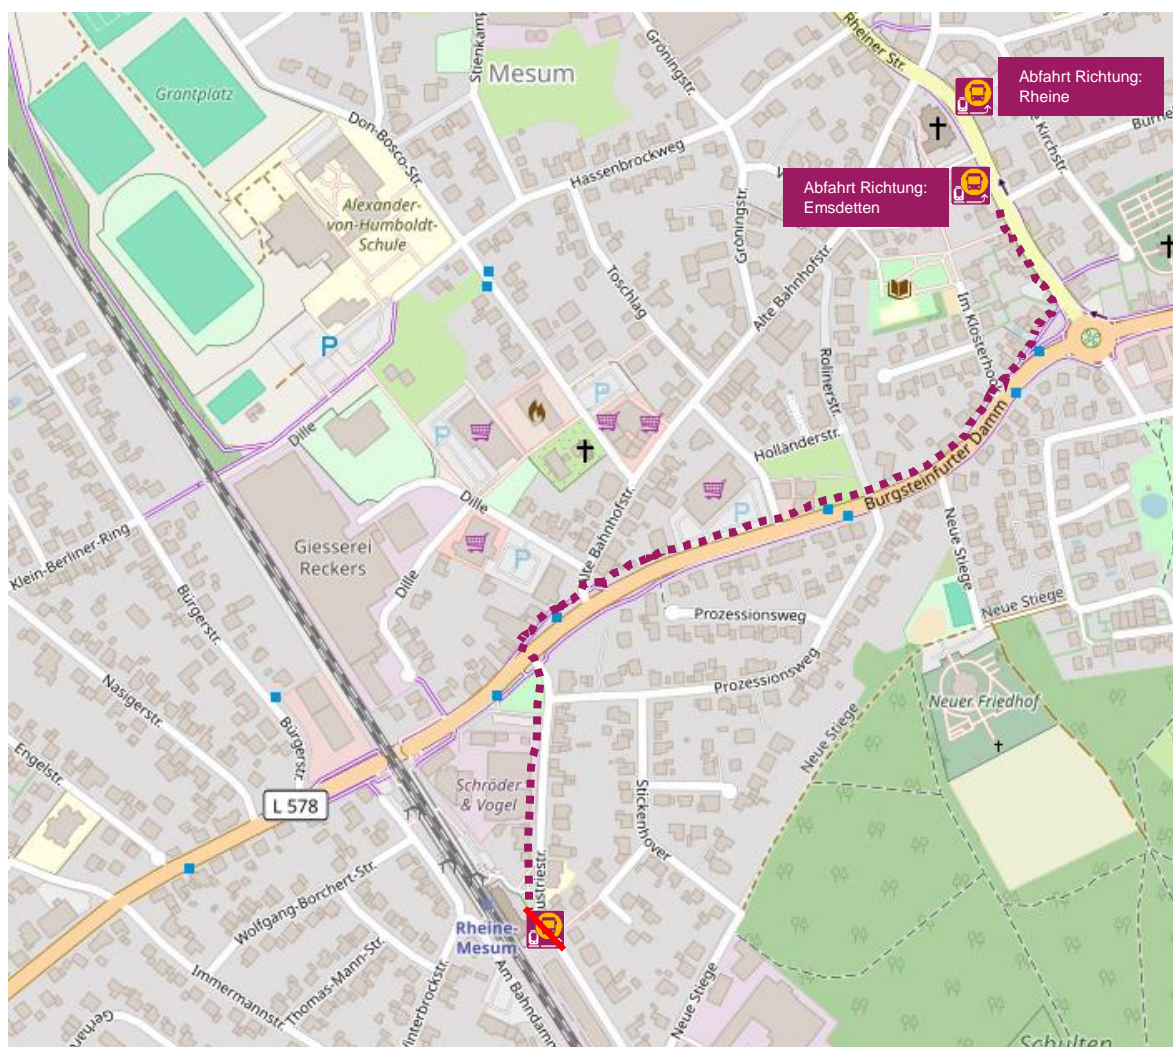

Umgebungsplan

Mesum Kath. Kirche 21.10.2024 – 31.10.2024

Wegbeschreibung Ersatzverkehr mit Bussen

Im Zeitraum 21.10.2024 – 31.10.2024 wird die SEV-Haltestelle während des Ersatzverkehrs zwischen Rheine und Emsdetten in Mesum an die Haltestelle Kath. Kirche in der Rheiner Str. verlegt.

Der Fußweg zwischen Bahnhof Mesum und der Ersatzhaltestelle beträgt ca. 15 Minuten.