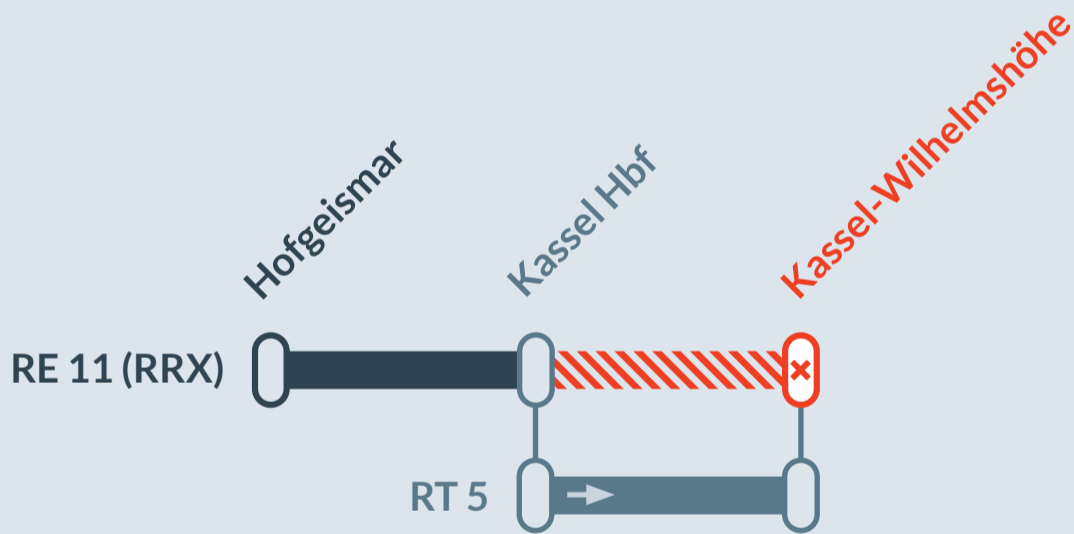

Baustellenbedingte Einschränkung:

RE 11 (RRX)

Düsseldorf Hbf → Kassel-Wilhelmshöhe

in den Nächten **So, 22.09.** bis **Do, 26.09.2024**
 in den Nächten **Mo, 21.10.** bis **Sa, 26.10.2024**
 jeweils **23:35 Uhr** bis **23:55 Uhr**

Oberleitungsarbeiten mit Streckensperrung zwischen:
Vellmar-Obervellmar und **Kassel**

Teilausfall zwischen:
Hofgeismar und **Kassel-Wilhelmshöhe**

 Der Teilausfall betrifft den Zug mit Abfahrt in Hamm (Westf) Hbf um 22:07 Uhr Richtung Kassel Hbf/Kassel-Wilhelmshöhe.