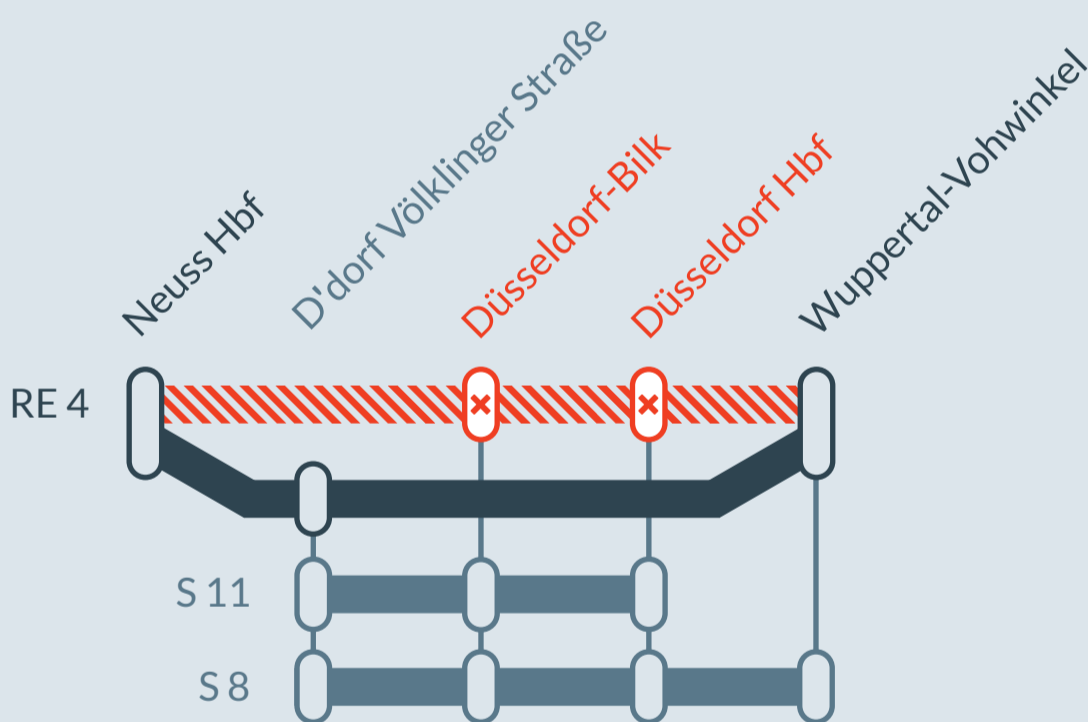

Baustellenbedingte Einschränkung:

RE 4

Aachen Hbf → Dortmund Hbf

an den Abenden **Do, 26.09. + Fr, 27.09.2024**
jeweils zwischen **21:15 Uhr** und **23:00 Uhr**

Umleitung zwischen:
Neuss Hbf und **Wuppertal-Vohwinkel**

Haltausfälle in:
Düsseldorf-Bilk und **Düsseldorf Hbf**

Die Umleitung betrifft am 26.09. den Zug mit Abfahrt in Aachen Hbf um 21:22 Uhr und am 27.09. die Züge mit Abfahrt in Aachen Hbf um 20:22 und 21:22 Uhr Richtung Dortmund Hbf.