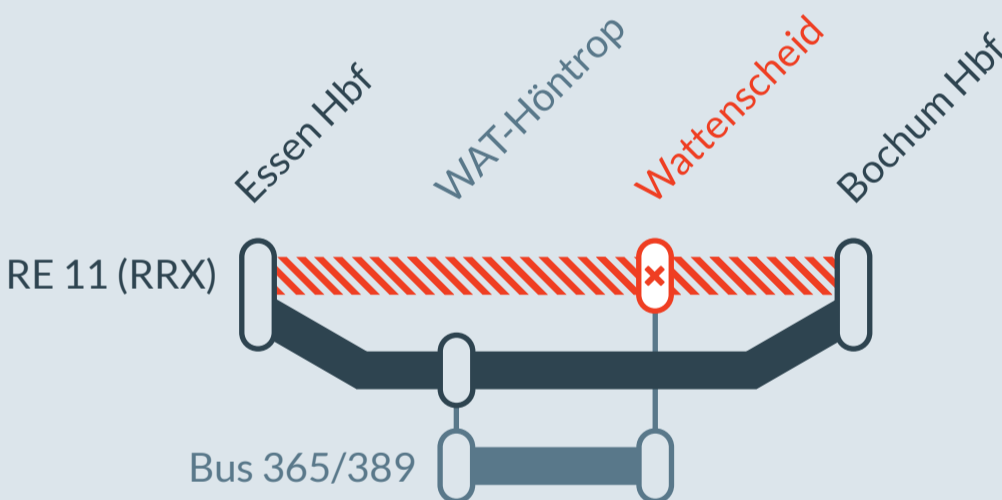

Baustellenbedingte Einschränkung:

RE 11 (RRX)

Kassel-Wilhelmshöhe → Düsseldorf Hbf

am
Mi, 25.09.2024
21:30 Uhr bis 21:45 Uhr

Umleitung zwischen:
Bochum Hbf und **Essen Hbf**

Haltausfall in:
Wattenscheid

Die Umleitung betrifft den Zug mit Abfahrt in Hamm (Westf) Hbf um 20:57 Uhr Richtung Düsseldorf Hbf.

- Ausfall auf der Linie
- Umleitung auf der Linie
- Alternative Verbindungen

Finden Sie Ihren **Ersatzverkehr** und Ihre **Reisealternativen:**

Ersatz Replacement

0221 13 999 444
 www.zuginfo.nrw

zuginfo.nrw ist ein Serviceangebot für Kunden im Regionalverkehr in Nordrhein-Westfalen.