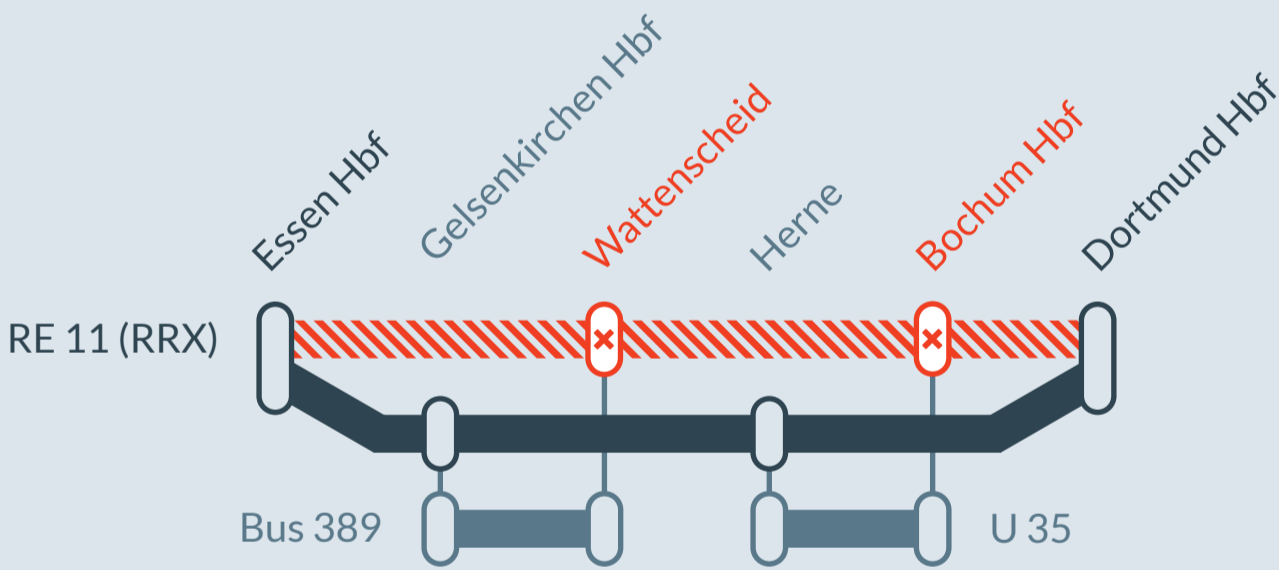

# Baustellenbedingte Einschränkung:

# RE 11 (RRX)

Düsseldorf Hbf ↔ Kassel-Wilhelmshöhe

am  
**Sa, 21.09.2024**  
21:00 bis 22:00 Uhr

Umleitung zwischen:  
**Essen Hbf** und **Dortmund Hbf**

Haltausfälle in:  
**Wattenscheid** und **Bochum Hbf**

- Ausfall auf der Linie
- Umleitung auf der Linie
- Alternative Verbindungen

 Finden Sie Ihren **Ersatzverkehr** und Ihre **Reisealternativen:**

**Ersatz Replacement**

☎ 0221 13 999 444  
📱 [www.zuginfo.nrw](http://www.zuginfo.nrw)