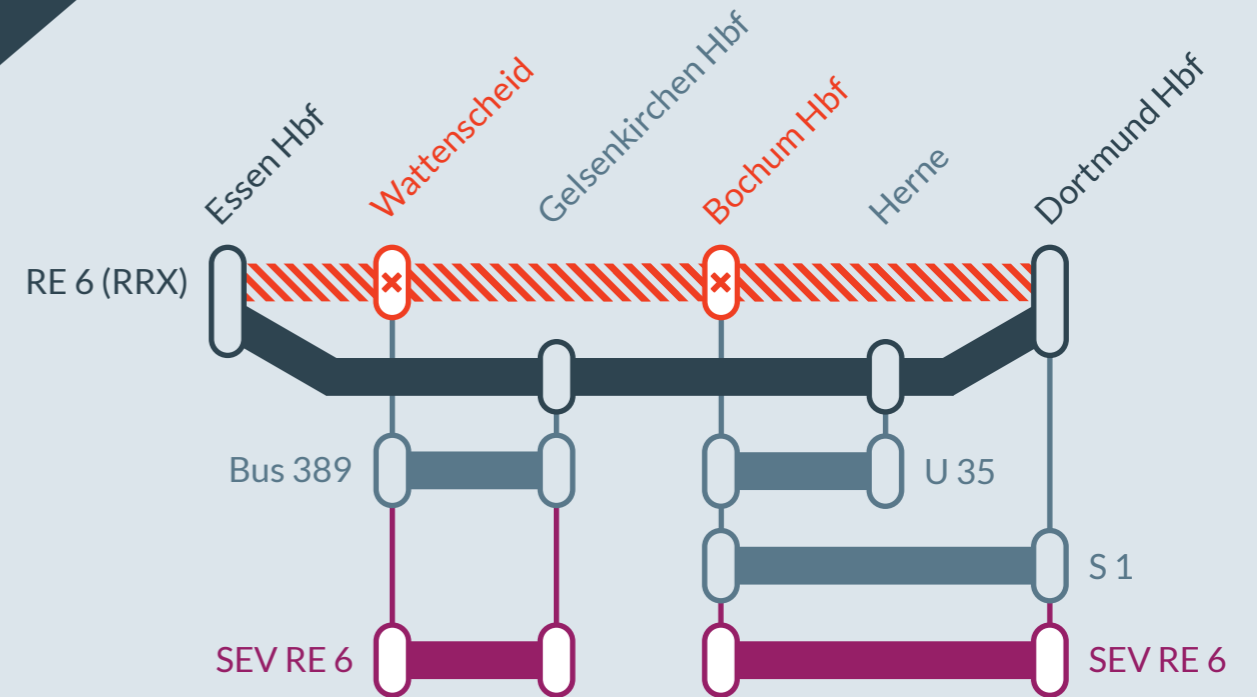

Baustellenbedingte Einschränkung:

RE 1 (RRX)

Aachen Hbf ↔ Hamm (Westf) Hbf

in den Nächten **18.09./19.09.** bis **21./22.09.2024**
jeweils zwischen **20:45 Uhr** und **05:15 Uhr**

Umleitung zwischen:
Essen Hbf und **Dortmund Hbf**

Haltausfall in:
Wattenscheid und **Bochum Hbf**

Baustellenbedingte Einschränkung:

RE 6 (RRX)

Köln/Bonn Flughafen ↔ Minden (Westf)

in den Nächten **18.09./19.09.**, **19.09./20.09.** und **21./22.09.2024**
jeweils zwischen **23:00 Uhr** und **02:15 Uhr**

Umleitung zwischen:
Essen Hbf und **Dortmund Hbf**

Haltausfall in:
Wattenscheid und **Bochum Hbf**

Bitte beachten Sie, dass der Schienenersatzverkehr nur außerhalb der Betriebszeiten der Alternativverbindungen verkehrt und prüfen Ihre Verbindung in der Reiseauskunft.