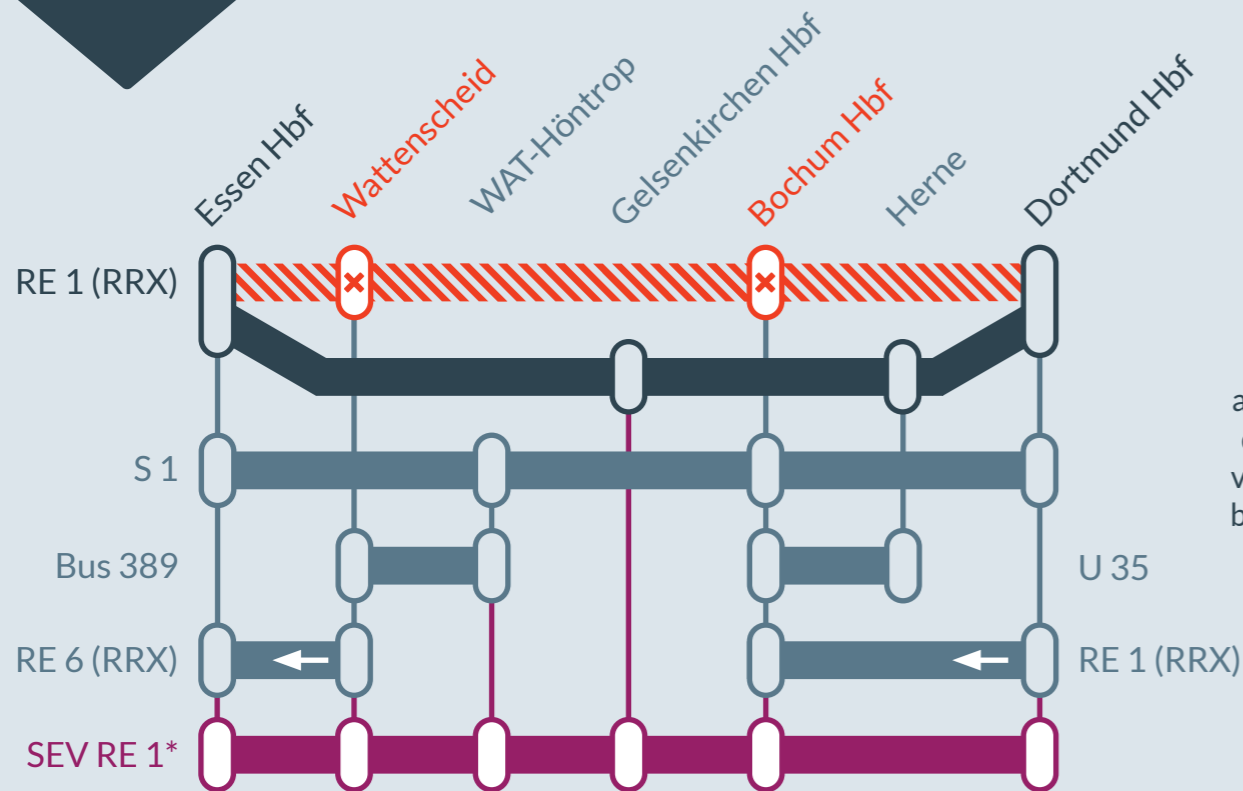

Baustellenbedingte Einschränkung:

RE 1 (RRX)

Aachen Hbf ↔ Hamm (Westf) Hbf

in den Nächten **18.09./19.09.** bis **21./22.09.2024**
jeweils zwischen **20:45 Uhr** und **05:15 Uhr**

Umleitung zwischen:
Essen Hbf und **Dortmund Hbf**

Haltausfall in:
Wattenscheid und **Bochum Hbf**

Baustellenbedingte Einschränkung:

RE 6 (RRX)

Köln/Bonn Flughafen ↔ Minden (Westf)

in den Nächten **18.09./19.09.**, **19.09./20.09.** und **21./22.09.2024**
jeweils zwischen **23:00 Uhr** und **02:15 Uhr**

Umleitung zwischen:
Essen Hbf und **Dortmund Hbf**

Haltausfall in:
Wattenscheid und **Bochum Hbf**

Bitte beachten Sie, dass der Schienenersatzverkehr nur außerhalb der Betriebszeiten der Alternativverbindungen verkehrt und prüfen Ihre Verbindung in der Reiseauskunft.