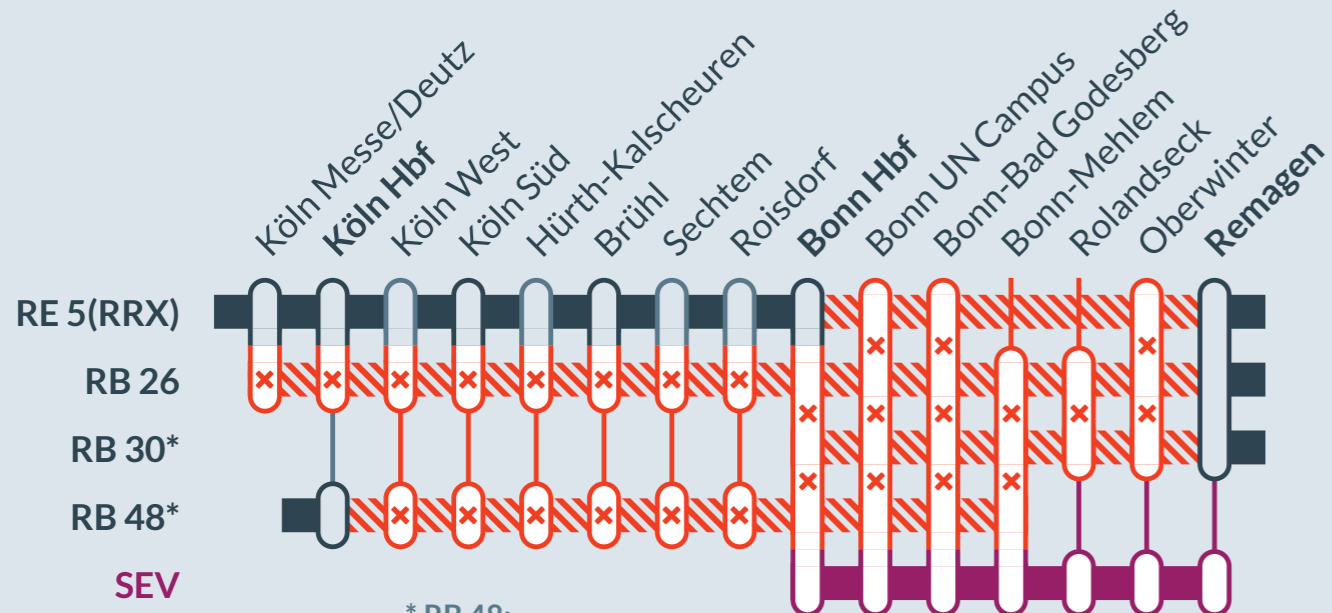

Baustellenbedingte Einschränkung:

RE 5 (RRX) Wesel ↔ Koblenz Hbf
RB 26 Köln Messe/Deutz ↔ Mainz Hbf
RB 30 Bonn Hbf ↔ Ahrbrück
RB 48 W-Oberbarmen ↔ Bonn-Mehlem

von **Sa, 14.09.2024** bis **So, 15.09.2024**

von **Sa, 21.09.2024** bis **So, 22.09.2024**

jeweils **tagsüber** von **05:00 Uhr** bis **21:00 Uhr**

Ausfälle zwischen:
Köln Messe/Deutz und Remagen

*** RB 30:** entfällt vom 14.09. bis 11.10.2024 durchgehend zw. Bonn Hbf & Remagen

*** RB 48:** entfällt vom 13.09. bis 11.10. durchgehend zw. Köln Hbf & BN-Mehlem; zusätzlich vom 19.09. bis 06.10. zw. LEV-Manfort & Köln Hbf

Baustellenbedingte Einschränkung:

RE 5 (RRX) Wesel ↔ Koblenz Hbf
RB 26 Köln Messe/Deutz ↔ Mainz Hbf
RB 30 Bonn Hbf ↔ Ahrbrück
RB 48 W-Oberbarmen ↔ Bonn-Mehlem

von **Sa, 28.09.2024** bis **So, 29.09.2024**

von **Fr, 04.10.2024** bis **Sa, 05.10.2024**

jeweils **tagsüber** von **05:00 Uhr** bis **21:00 Uhr**

Ausfälle zwischen:
Köln Messe/Deutz und Remagen

*** RB 30:** Parallele Baumaßnahmen vom 21.09. bis 28.10. auf der KVB-Linie 16; kein Halt Köln Hbf.
 Am Sonntag, 06.10.2024 kann der RE 5 nur bis Brühl verkehren. Zwischen Brühl und Bonn Hbf wird ein SEV eingerichtet