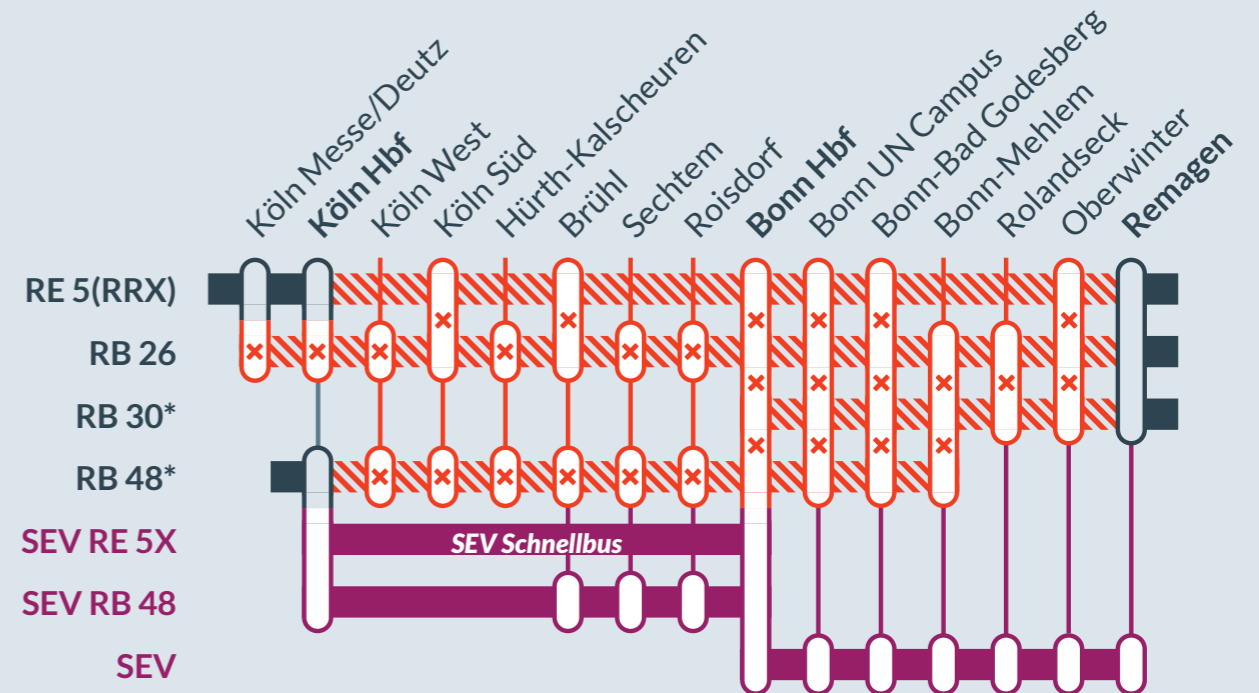

von **Sa, 21.09.2024** bis **So, 22.09.2024**

jeweils **tagsüber** von **05:00 Uhr** bis **21:00 Uhr**

Ausfälle zwischen:
Köln Messe/Deutz und Remagen

*** RB 30:** entfällt vom 14.09. bis 11.10.2024 durchgehend zw. Bonn Hbf & Remagen

*** RB 48:** entfällt vom 13.09. bis 11.10. durchgehend zw. Köln Hbf & BN-Mehlem; zusätzlich vom 19.09. bis 06.10. zw. LEV-Manfort & Köln Hbf

Baustellenbedingte Einschränkung:

RE 5 (RRX) Wesel ↔ Koblenz Hbf
RB 26 Köln Messe/Deutz ↔ Mainz Hbf
RB 30 Bonn Hbf ↔ Ahrbrück
RB 48 W-Oberbarmen ↔ Bonn-Mehlem

von **Sa, 28.09.2024** bis **So, 29.09.2024**

von **Fr, 04.10.2024** bis **Sa, 05.10.2024**

jeweils **tagsüber** von **05:00 Uhr** bis **21:00 Uhr**

Ausfälle zwischen:
Köln Messe/Deutz und Remagen

*** RB 30:** Parallele Baumaßnahmen vom 21.09. bis 28.10. auf der KVB-Linie 16; kein Halt Köln Hbf.
 Am Sonntag, 06.10.2024 kann der RE 5 nur bis Brühl verkehren. Zwischen Brühl und Bonn Hbf wird ein SEV eingerichtet

- betroffene Linie
- Ausfall auf der Linie
- Ersatzverkehr mit Bussen (SEV)

Finden Sie Ihren Ersatzverkehr und Ihre Reisealternativen:

Ersatz Replacement